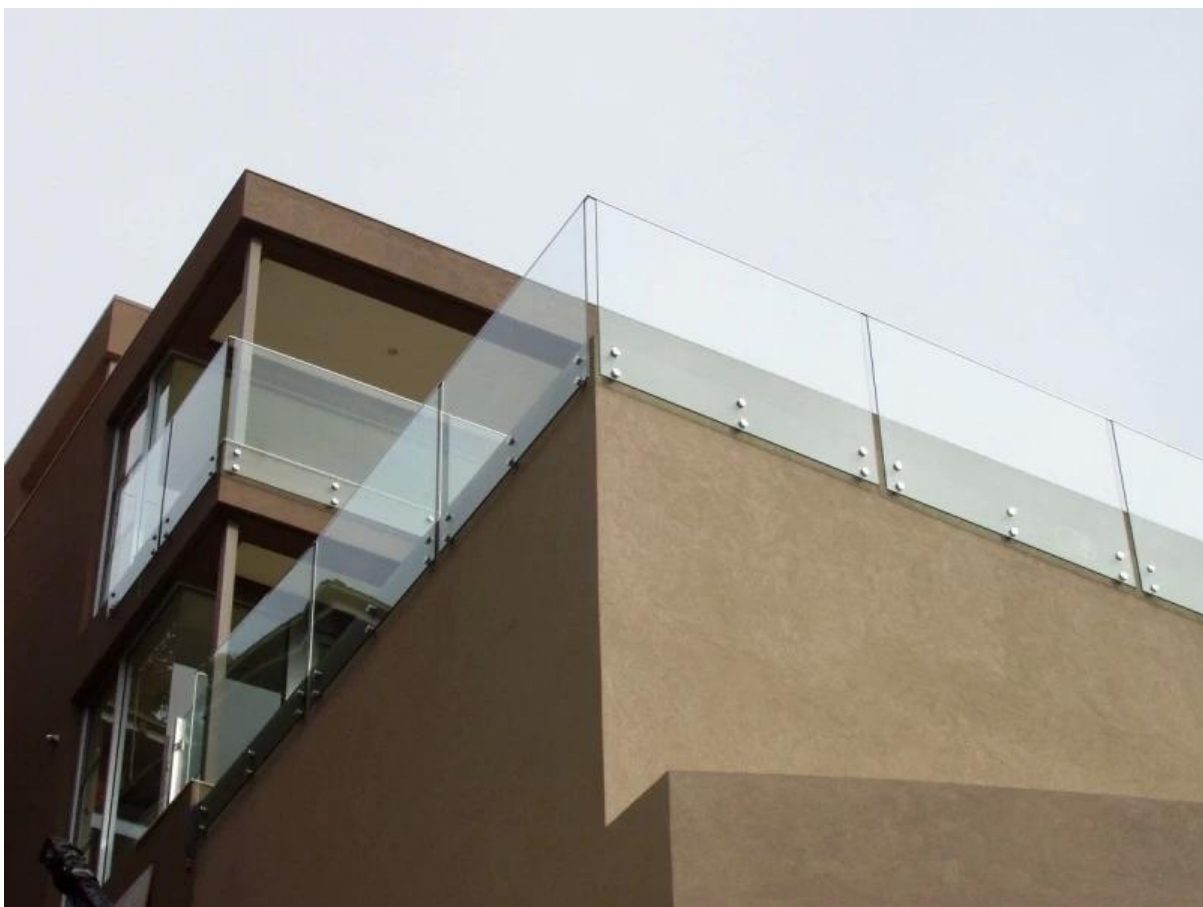

Parveke suunnittelu (puu)