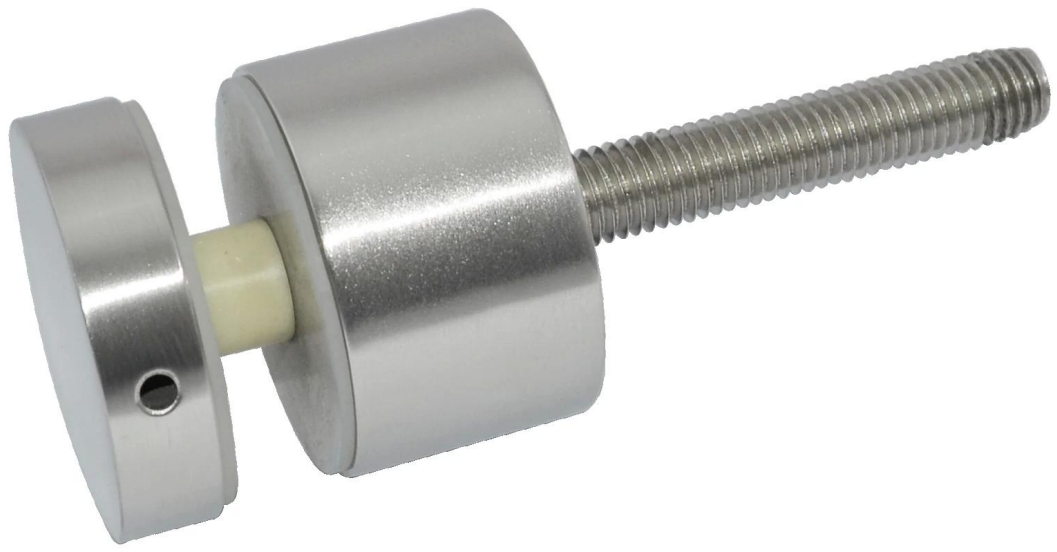

Lasi kaiteen paneelit ruostumatonta terästä korotusholkki kiinnike

SF-50
puuruuvi

teräs-, betoni- pultti

Viimeistely
Satin harjattu tai kiillotettu

Mirror

Satin

SF-50

Hanke
Indoor portaikko