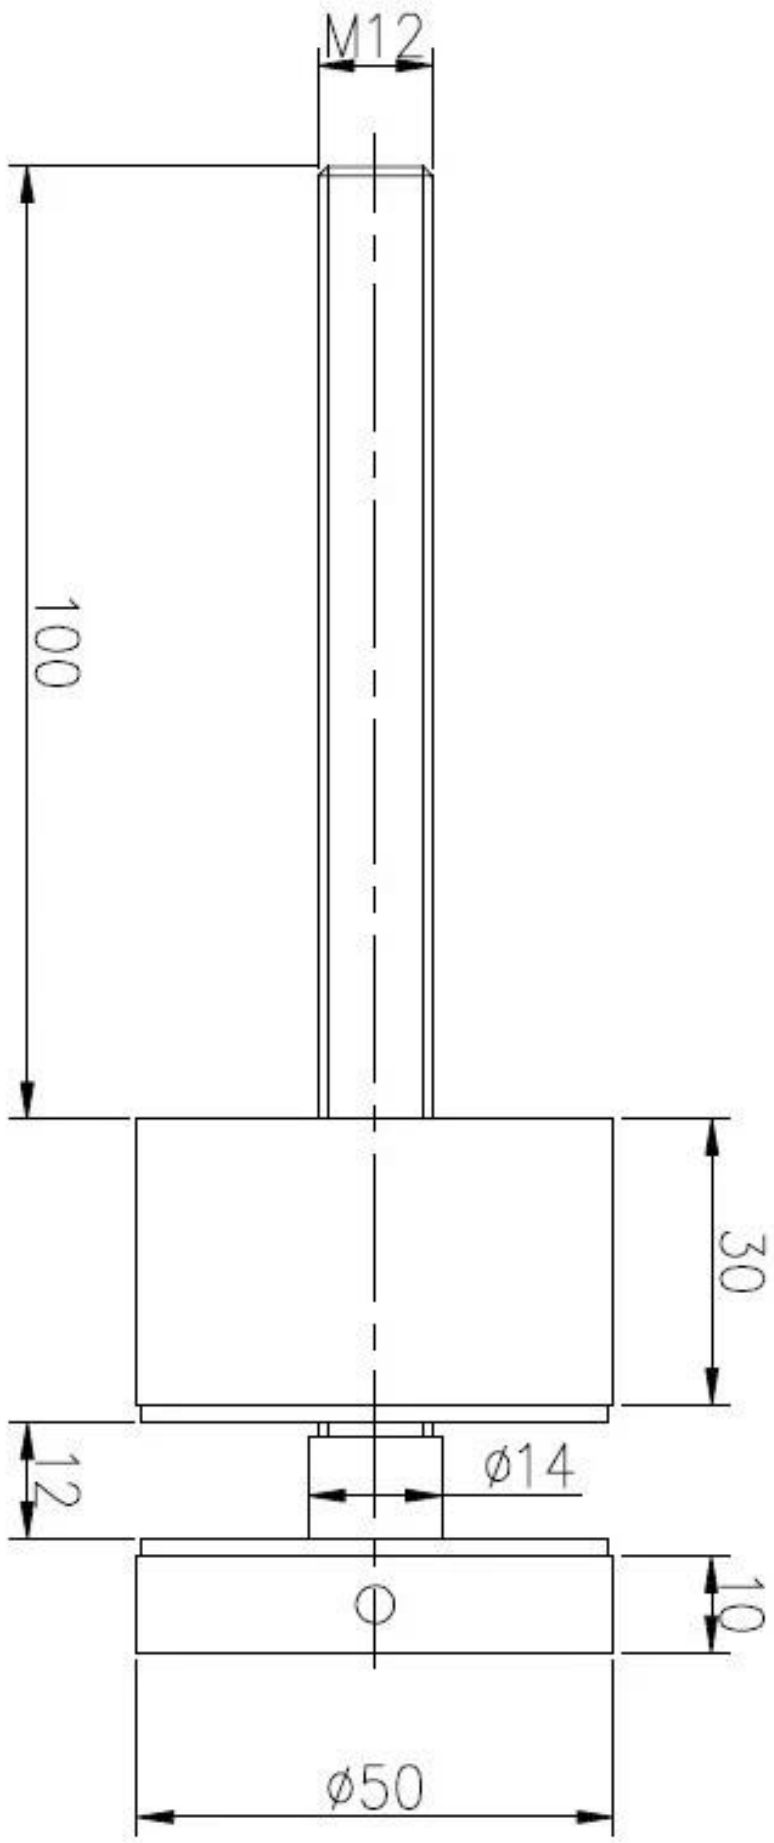

Lasi kaiteen paneelit ruostumatonta terästä korotusholkki kiinnike

SF-50
puuruuvi

teräs-, betoni- pultti

Viimeistely
Satin harjattu tai kiillotettu

Mirror

Satin

SF-50

Hanke
Indoor portaikko