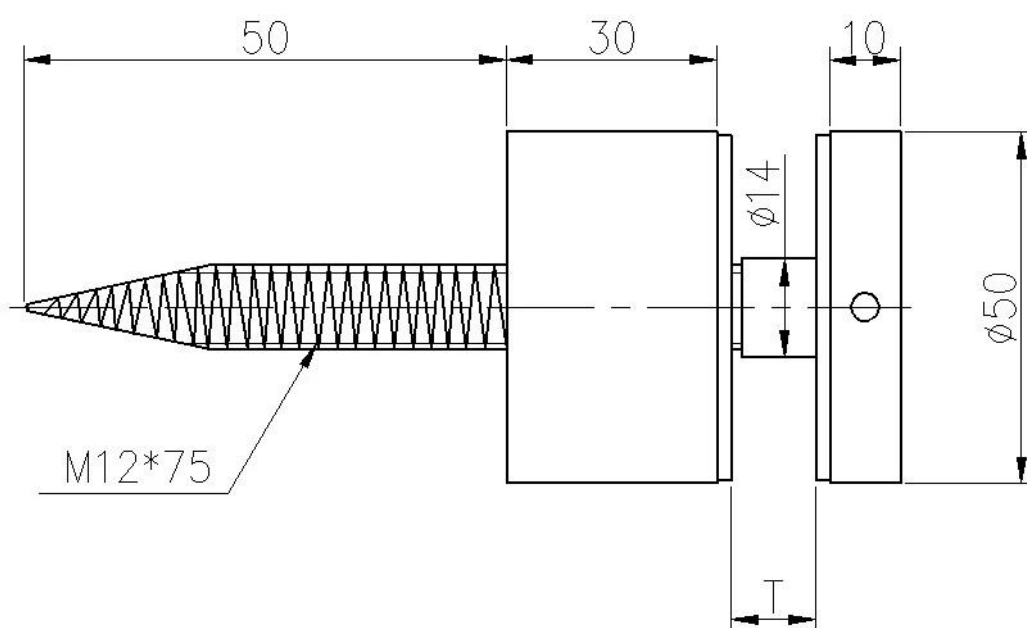

Lasi kaiteen paneelit ruostumatonta terästä korotusholkki kiinnike

SF-50
puuruuvi

teräs-, betoni- pultti

Viimeistely
Satin harjattu tai kiillotettu

Mirror

Satin

SF-50

Hanke
Indoor portaikko