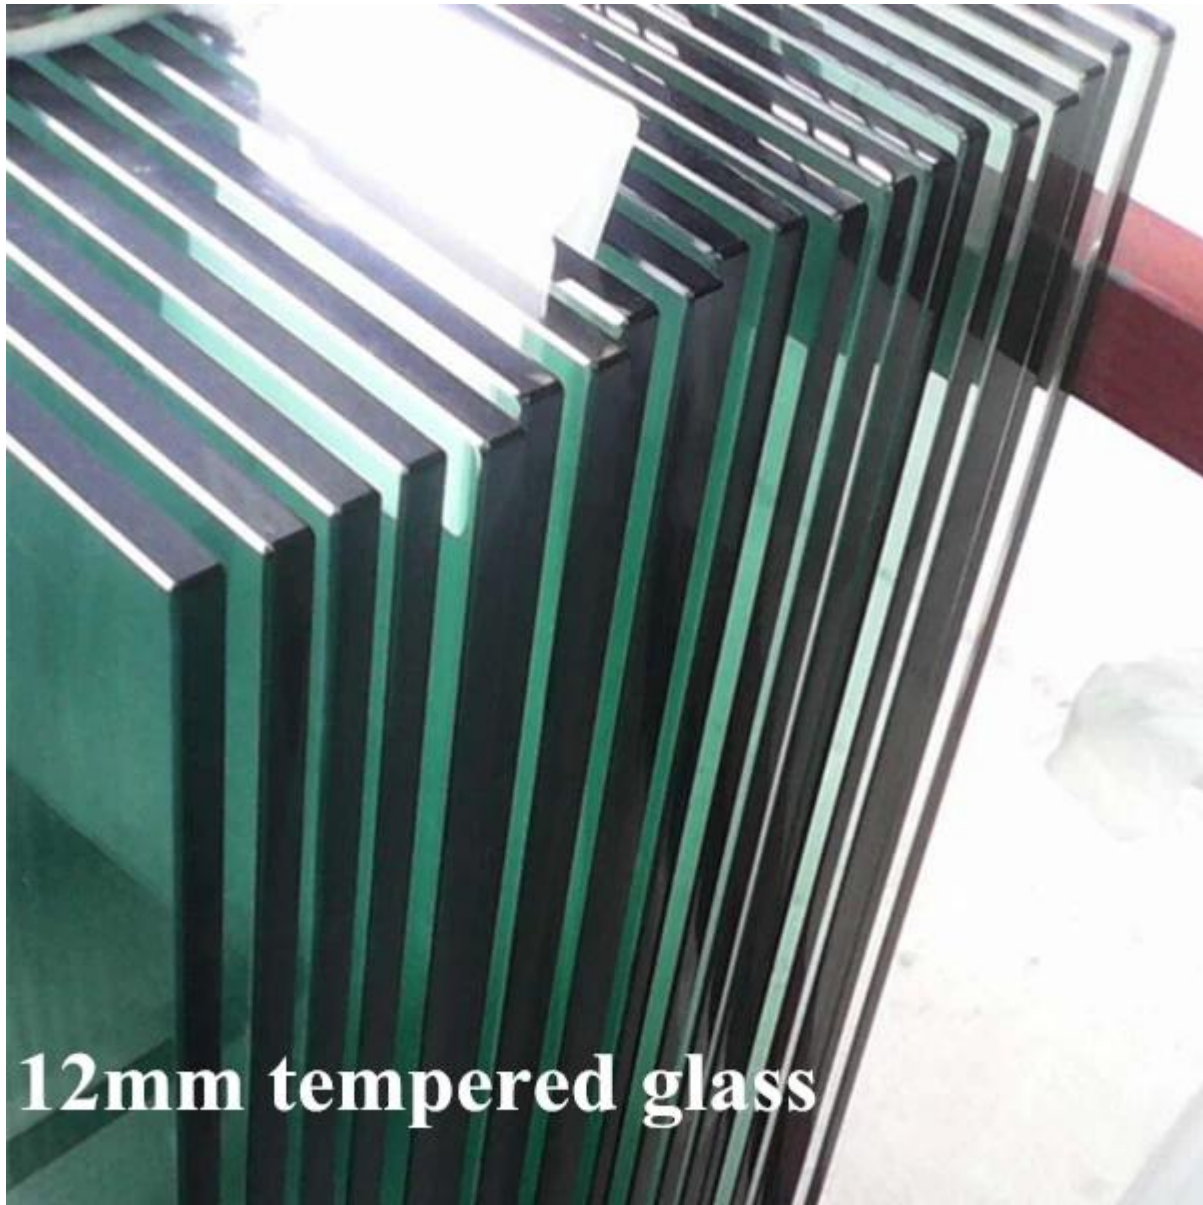

Outdoor316 ruostumatonteräs Lasikaidekaiteetparvekejärjestelmiä.Parveke kaidejärjestelmä on helppo asentaa kaikki tarvittavat materiaalit, joita voit tehdä sen itse.

Ominaisuudet -

- Bude-50 * 50 mm: n neliö
- Neliölasit 8-12 mm paksuuslasit
- Kirkas karkaistu lasipaneelit
- Asennus piirustus- ja ruuviliittimet voidaan toimittaa

Neliön kaiteet -

- 40 * 40mm tai 50 * 50 mm, korkeus 800-1200 mm
- Matte musta jauhe päällystetty ruostumaton teräs

8-12 mm paksuus kirkas karkaistu lasi -

Hankkeet, joita teimme asiakkaille -