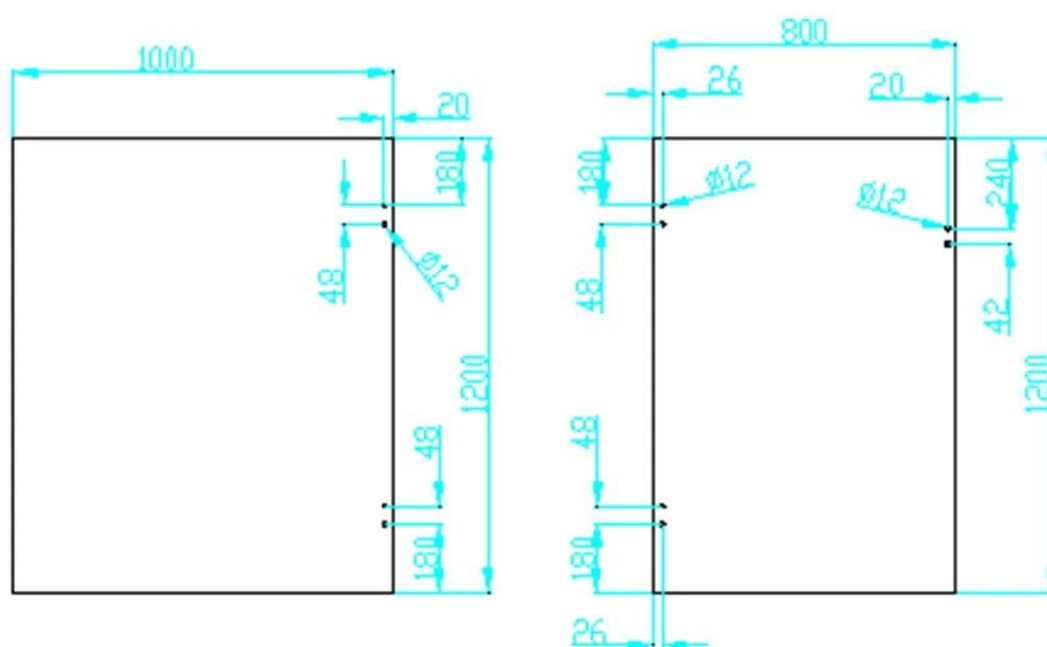

Porattu lasi reikä piirustus

Hankkeen

Lasi sarana on yleensä sovitettu [lasi hana](#) ja [lasi salpa](#).