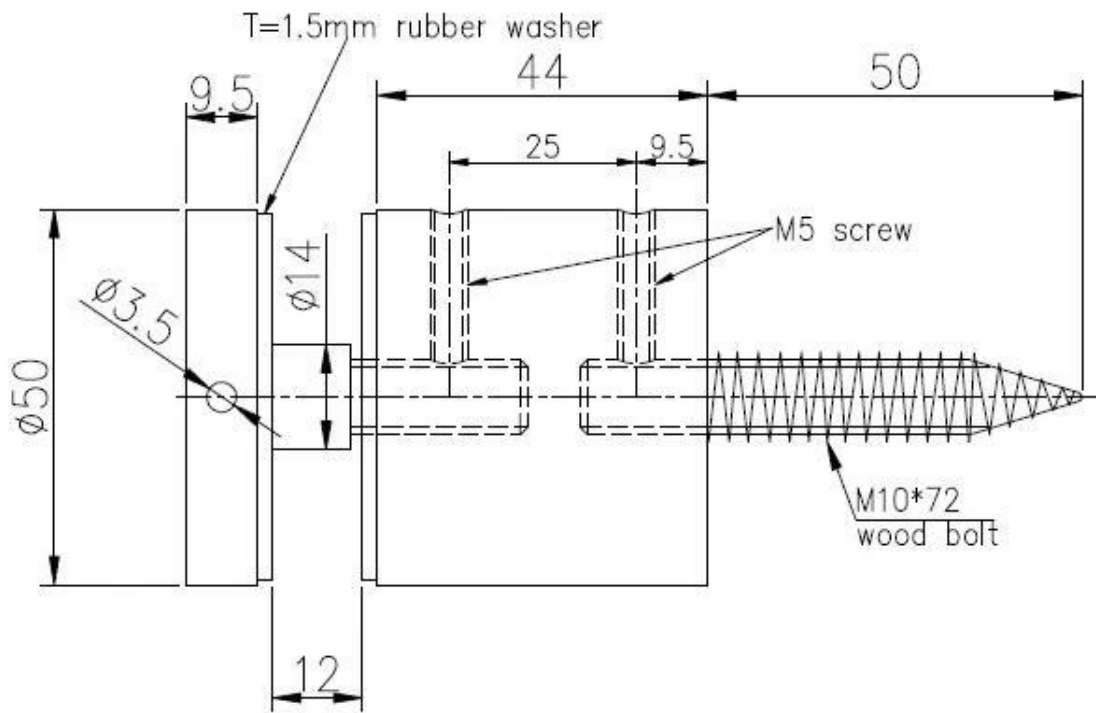

räätälöity cr laurence design pysähtyy frameless lasi portaikko parveke

Standoffin tiedot:

- materiaali: Ruostumaton teräs 316
- Maali: Harjattu
- Halkaisija 2 "(50mm) x 1-3 / 4" (44mm) pitkä pohja, 3/8 "(9,5 mm) paksuus
- 2 kpl kumitiiviste,1 kpl nailonrengasta
- Käytettäväksi 1/2 "tai 3/4" (12 tai 19 mm) paksuilla lasilla