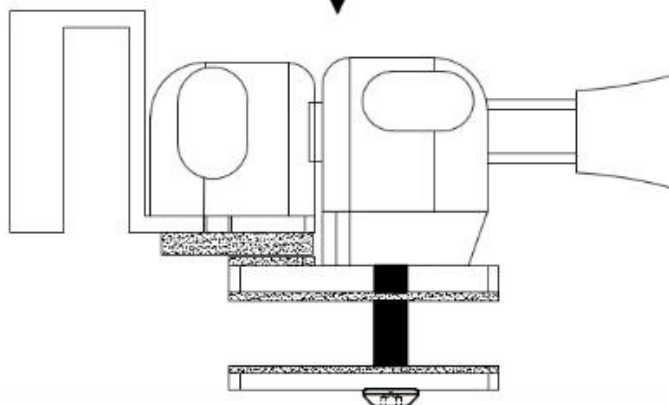

Magneettinen lasi seinään salpa lukko avaimilla, joita käytetään kehyksetön lasin uima-altaan aita 8mm 10mm 12mm Thk -lasia varten.

Lasilukot saatavilla -

Lasi lasilukko 180 asteen

Lasi lasilukko 90 asteen Swing & Out Swing

**out swing**

**in swing**

Lasi seinäkylään

**ADJUSTMENT**

If your gate is not closing correctly, adjust latch and springs. Go to our website for adjustment details.

Si la puerta no se cierra correctamente, ajustar el cerrajo y los muelles. Ver nuestro sitio web para obtener detalles sobre el ajuste.

深圳市朗馳商貿有限公司 SHENZHEN LAUNCH CO., LTD.		Surface treatment	Proportion
Design: Jacky	Drawing NO:	Material	1:12
Check	Name:	No note of entity size tolerance	
Craft		Linear tolerance	X ±0.1
		XXX tolerance	±0.1
		Angle tolerance	X ±1°
		XXX tolerance	±0.5°