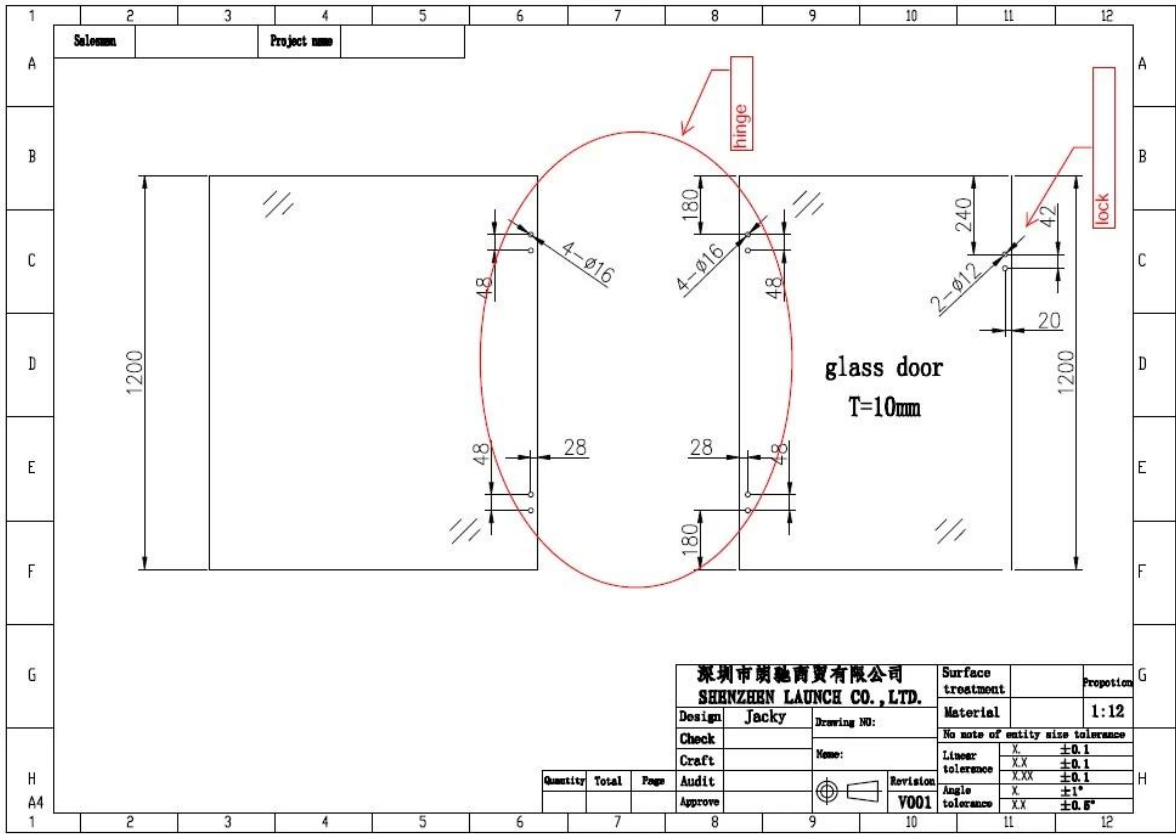

Magneettinen lasi seinään salpa lukko avaimilla, joita käytetään kehyksetön lasin uima-altaan aita 8mm 10mm 12mm Thk -lasia varten.

Lasilukot saatavilla -

Lasi lasilukko 180 asteen

Lasi lasilukko 90 asteen Swing & Out Swing

**out swing**

**in swing**

Lasi seinäkylään

**ADJUSTMENT**

If your gate is not closing correctly, adjust latch and springs. Go to our website for adjustment details.

Si la puerta no se cierra correctamente, ajustar el cerrajo y los muelles. Ver nuestro sitio web para obtener detalles sobre el ajuste.

深圳市朗馳商貿有限公司 SHENZHEN LAUNCH CO., LTD.		Surface treatment	Proportion
Design: Jacky	Drawing NO:	Material	1:12
Check	Name:	No note of entity size tolerance	
Craft		Linear tolerance	X ±0.1
		XXX tolerance	±0.1
		Angle tolerance	X ±1°
		XXX tolerance	±0.5°