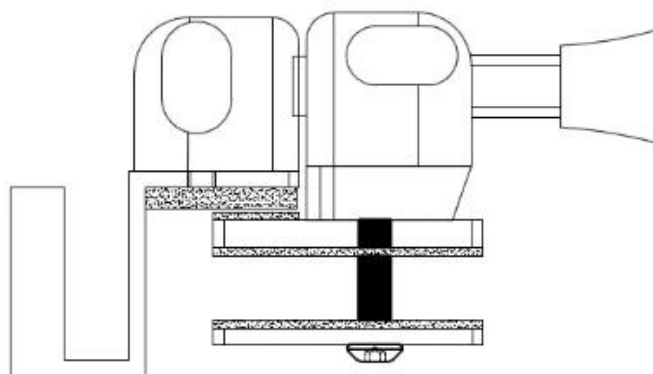

Magneettinen lasi seinään salpa lukko avaimilla, joita käytetään kehyksetön lasin uima-altaan aita 8mm 10mm 12mm Thk -lasia varten.

Lasilukot saatavilla -

Lasi lasilukko 180 asteen

Lasi lasilukko 90 asteen Swing & Out Swing

**out swing**

**in swing**

Lasi seinäkylään

**ADJUSTMENT**

If your gate is not closing correctly, adjust latch and springs. Go to our website for adjustment details.

Si la puerta no se cierra correctamente, ajustar el cerrajo y los muelles. Ver nuestro sitio web para obtener detalles sobre el ajuste.

深圳市朗馳商貿有限公司 SHENZHEN LAUNCH CO., LTD.		Surface treatment	Proportion
Design: Jacky	Drawing NO:	Material	1:12
Check	Name:	No note of entity size tolerance	
Craft		Linear tolerance	X ±0.1
		XXX tolerance	±0.1
		Angle tolerance	X ±1°
		XXX tolerance	±0.5°