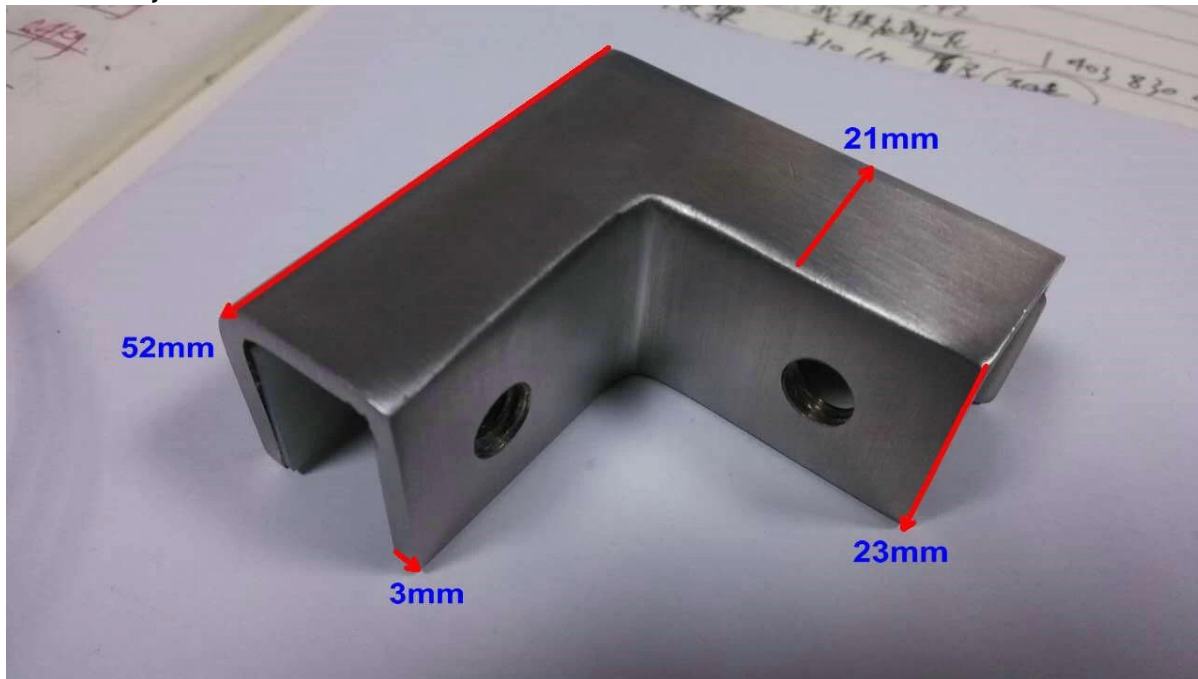

Lasi lasi kulmapotkulla puristin CB-90 ulkona allas aita

CB-90

Materiaali: ruostumaton teräs 304/316;

Satiini harjattu tai kiillotettu;

Koko:

Satiini harjattu;

Sisällä osa muovi tiiviste

Peili kiillotettu;

Hanke:
Säädettävä kulma lasi puristin

Hanke

Corner lasi puristin lasi hana alareunassa lasi aita

Klikkaa kuvaa lisätietoja;