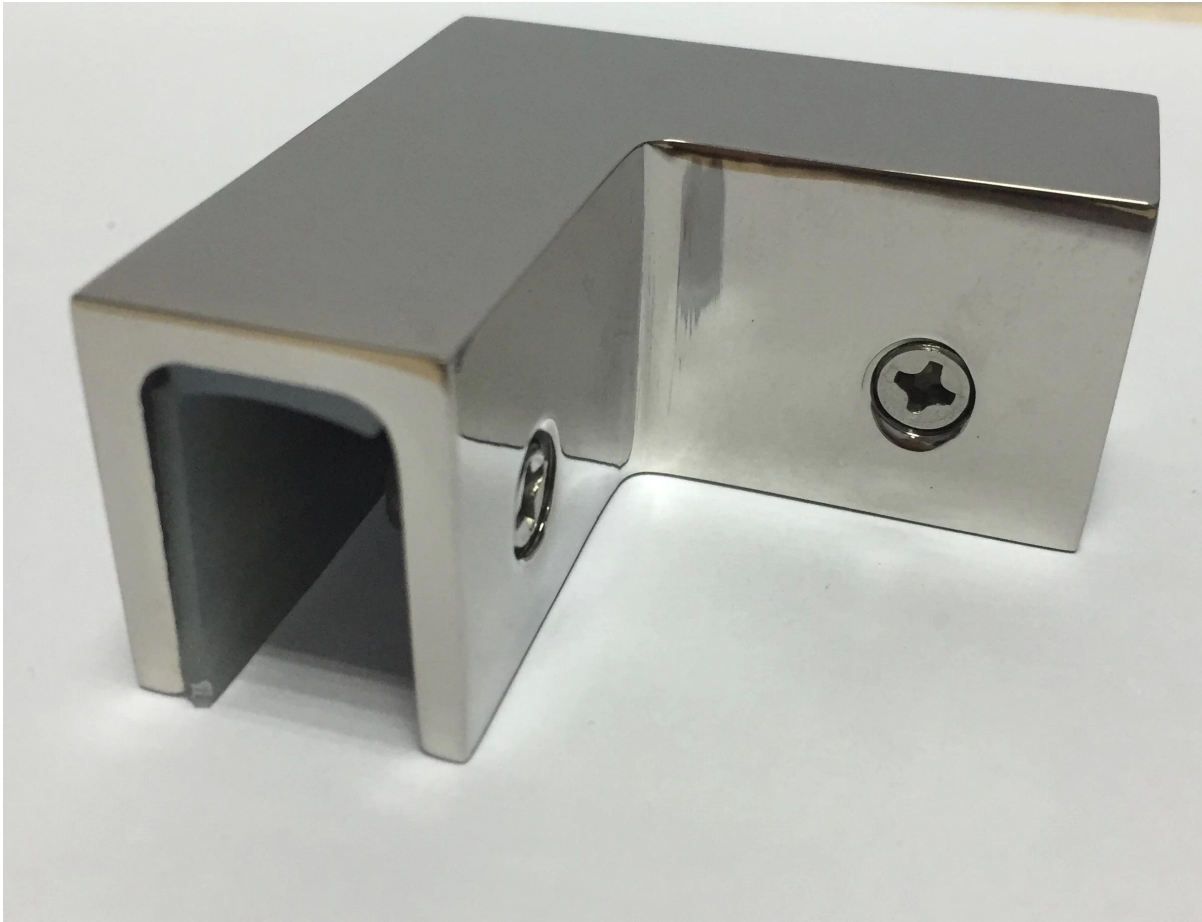

Lasi lasi kulmapotkulla puristin CB-90 ulkona allas aita

CB-90

Materiaali: ruostumaton teräs 304/316;

Satiini harjattu tai kiillotettu;

Koko:

Satiini harjattu;

Sisällä osa muovi tiiviste

Peili kiillotettu;

Hanke:
Säädettävä kulma lasi puristin

Hanke

Corner lasi puristin lasi hana alareunassa lasi aita

Klikkaa kuvaa lisätietoja;