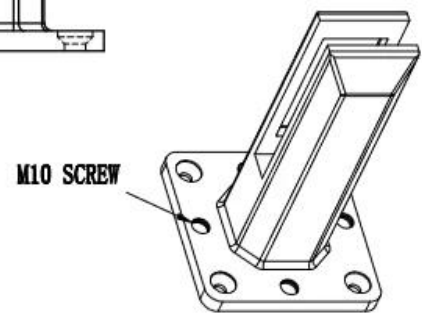

Kulta Väri Electro Plated Duplex 2205 Lasi Spigot-kiinnikkeet kehyksetön uima-altaan aidan tai parvekkeen lasin kaiteet.

Ominaisuudet -

1. Malli SBM
2. Materiaali Duplex 2205
3. Viimeistele kultainen väri Elctro Plated
4. Käytetään 10-13,52 mm paksu lasi
5. Ei tarvetta lasi reikiä, kitkaa
6. Säädettävä liput tasoituslevyllä

Piirustus kullattua duplex 2205 lasilevy-

深圳市朗馳商貿有限公司 SHENZHEN LAUNCH CO., LTD.		Surface treatment	Proportion
Design	Jacky	Material	1:2
Check	Drawing NO: SM	No note of entity size tolerance	
Craft	Name:	Linear tolerance	X ±0.1
Audit	Revision	Linear tolerance	XX ±0.1
Approve	VOG1	Angle tolerance	X ±1°
		Angle tolerance	XX ±0.5°