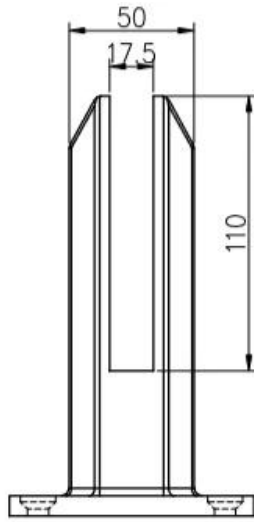

Kulta Väri Electro Plated Duplex 2205 Lasi Spigot-kiinnikkeet kehyksetön uima-altaan aidan tai parvekkeen lasin kaiteet.

Ominaisuudet -

1. Malli SBM
2. Materiaali Duplex 2205
3. Viimeistele kultainen väri Elctro Plated
4. Käytetään 10-13,52 mm paksu lasi
5. Ei tarvetta lasi reikiä, kitkaa
6. Säädettävä liput tasoituslevyllä

Piirustus kullattua duplex 2205 lasilevy-

深圳市朗馳商貿有限公司 SHENZHEN LAUNCH CO., LTD.		Surface treatment	Proportion
Design	Jacky	Material	1:2
Check	Drawing NO: SM	No note of entity size tolerance	
Craft	Name:	Linear tolerance	X ±0.1
Audit	Revision	Linear tolerance	XX ±0.1
Approve	VOG1	Angle tolerance	X ±1°
		Angle tolerance	XX ±0.5°