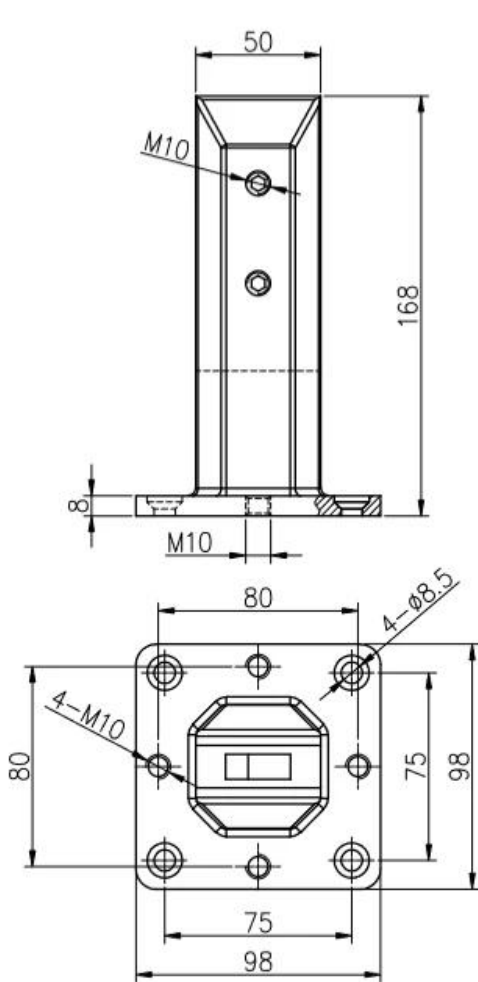

Kulta Väri Electro Plated Duplex 2205 Lasi Spigot-kiinnikkeet kehyksetön uima-altaan aidan tai parvekkeen lasin kaiteet.

Ominaisuudet -

1. Malli SBM
2. Materiaali Duplex 2205
3. Viimeistele kultainen väri Elctro Plated
4. Käytetään 10-13,52 mm paksu lasi
5. Ei tarvetta lasi reikiä, kitkaa
6. Säädettävä liput tasoituslevyllä

Piirustus kullattua duplex 2205 lasilevy-

深圳市朗馳商貿有限公司 SHENZHEN LAUNCH CO., LTD.		Surface treatment	Proportion
Design	Jacky	Material	1:2
Check	Drawing NO: SM	No note of entity size tolerance	
Craft	Name:	Linear tolerance	X ±0.1
Audit	Revision	Linear tolerance	XX ±0.1
Approve	VOG1	Angle tolerance	X ±1°
		Angle tolerance	XX ±0.5°