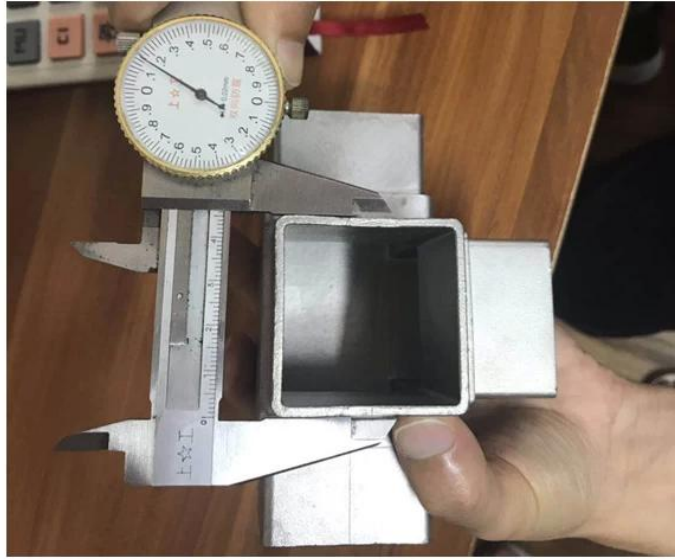

Käytettäväksi 40 * 40 * 1,5 (mm) putkien kanssa

S401

S402

S403

S404

S405

Käytettäväksi 50 * 50 * 2 (mm) putket:

2-way tube connector	For tube dimensions	Model
	40×20×1.5(mm)	S400
	40×40×1.5(mm)	S401
	50×50×1.5(mm)	S501
	51×51×3.2(mm)	S511
3-way tube connector	For tube dimensions	Model
	40×40×1.5(mm)	S402
	51×51×3.2(mm)	S512
	3-way tube connector	For tube dimensions
	30×30×1.5(mm)	S303
	40×40×1.5(mm)	S403
	50×50×2.0(mm)	S503
	51×51×3.2(mm)	S513
4-way tube connector	For tube dimensions	Model
	40×40×1.5(mm)	S404
	50×50×2.0(mm)	S504
	51×51×3.2(mm)	S514
	4-way tube connector	For tube dimensions
	40×40×1.5(mm)	S405

HankeValokuvat:

Pyöreä tyyppi Ruostumaton teräs putken kulma liitin / putken kyynärpää:

Part No.	For tube size	Material	Finish
▪ E301	▪ Φ 42.4mm ▪ Φ 50.8mm	▪ AISI 304 ▪ AISI 316	▪ Satin ▪ Mirror

Part No.	For tube size	Material	Finish
▪ E302	▪ Φ 42.4mm ▪ Φ 50.8mm	▪ AISI 304 ▪ AISI 316	▪ Satin ▪ Mirror

Part No.	For tube size	Material	Finish
▪ E303	▪ Φ 42.4mm ▪ Φ 50.8mm	▪ AISI 304 ▪ AISI 316	▪ Satin ▪ Mirror

Part No.	For tube size	Material	Finish
▪ E304	▪ Φ 42.4mm ▪ Φ 50.8mm	▪ AISI 304 ▪ AISI 316	▪ Satin ▪ Mirror