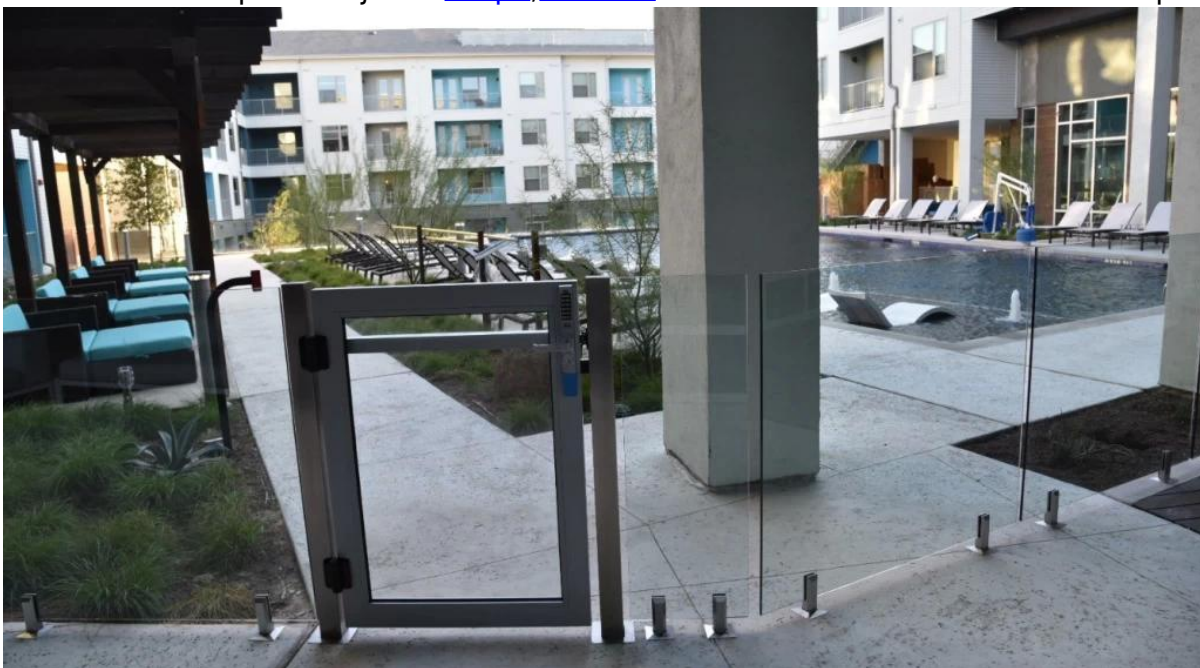

80x80mm neliö postitse ja lasi [salpa](#), [sarana](#) suunnittelu turvallinen allas aidan portti