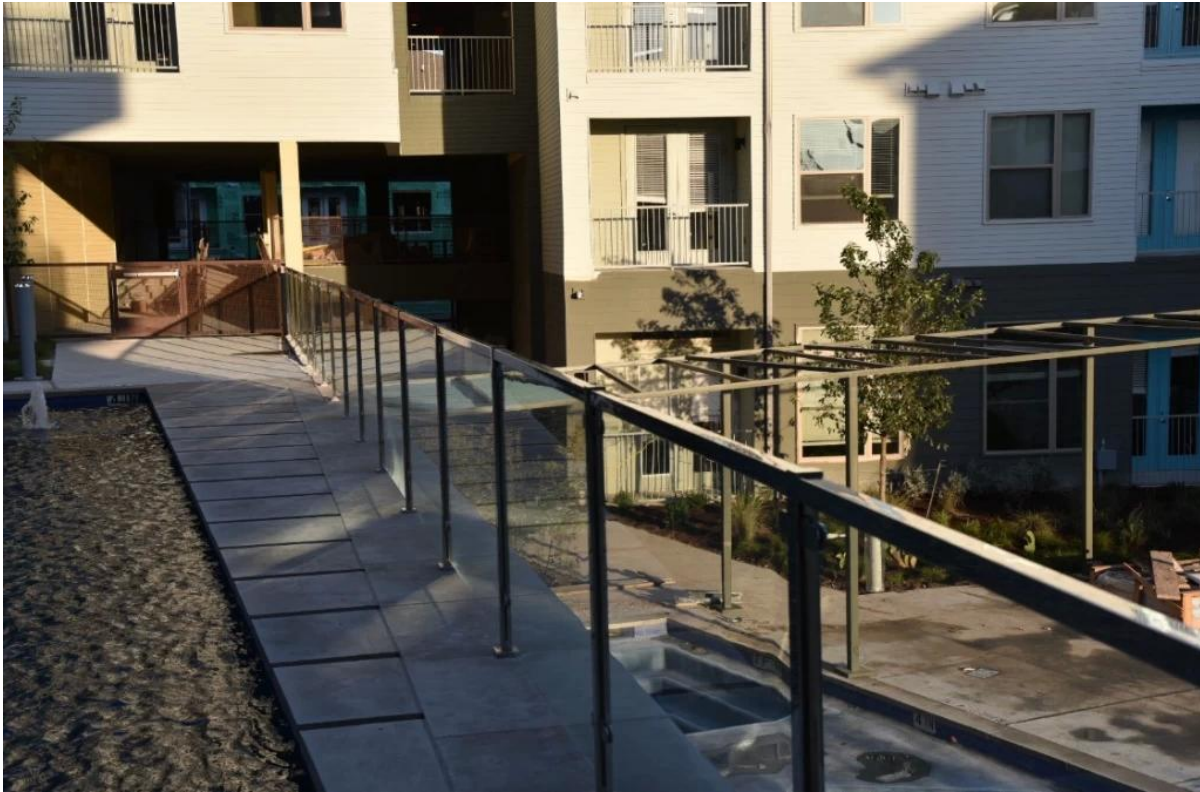

80x80mm neliö postitse ja lasi [salpa](#), [sarana](#) suunnittelu turvallinen allas aidan portti