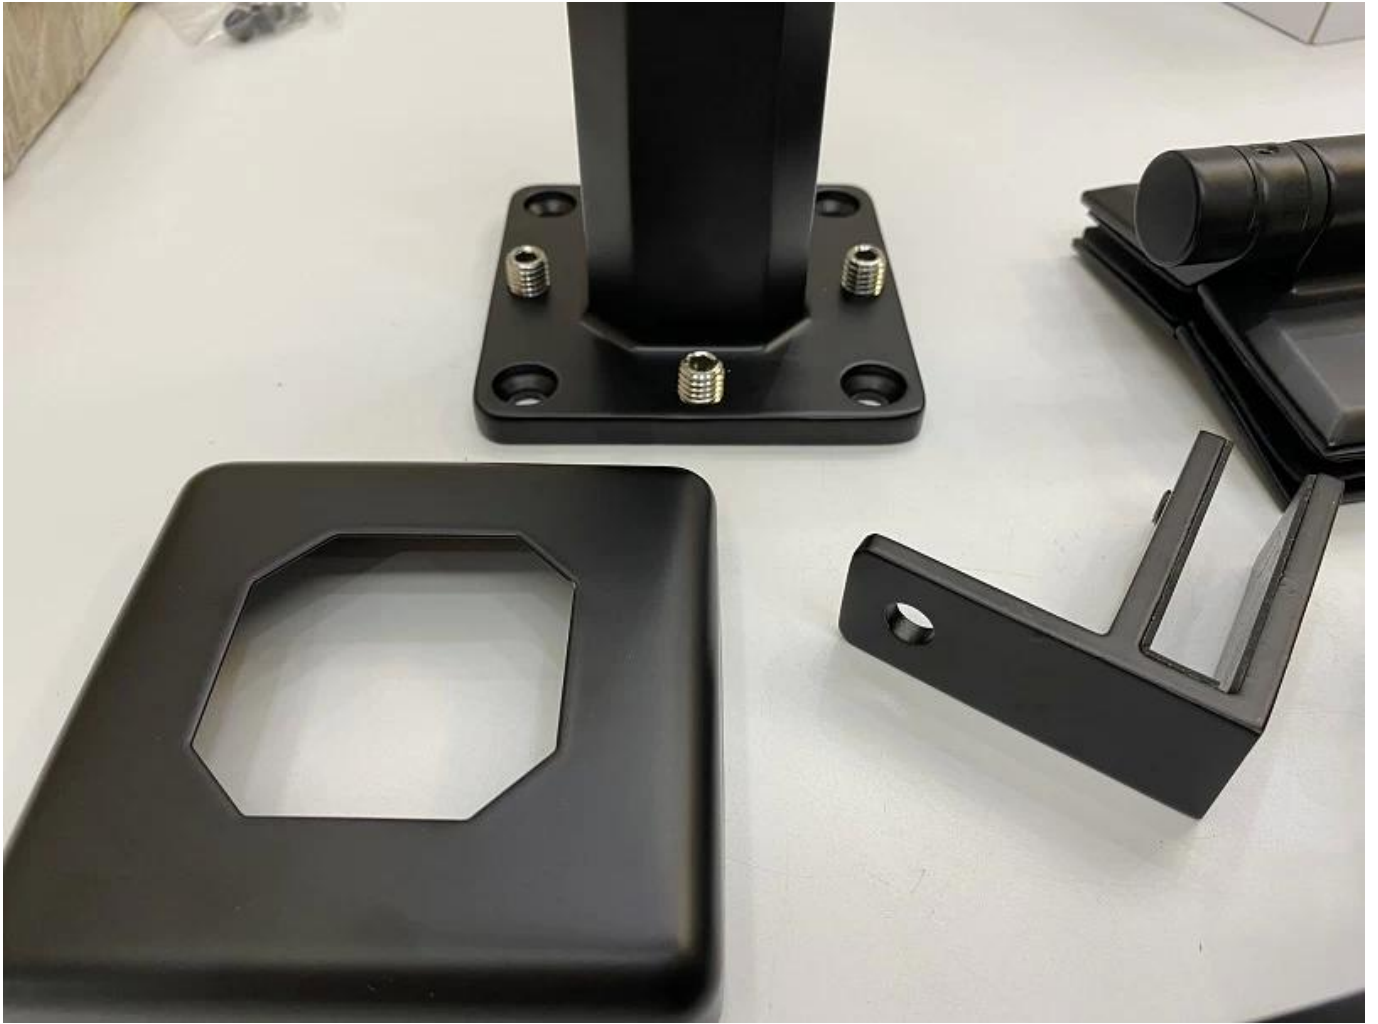

Asia selväkuvatvartenpinta-käsittely: