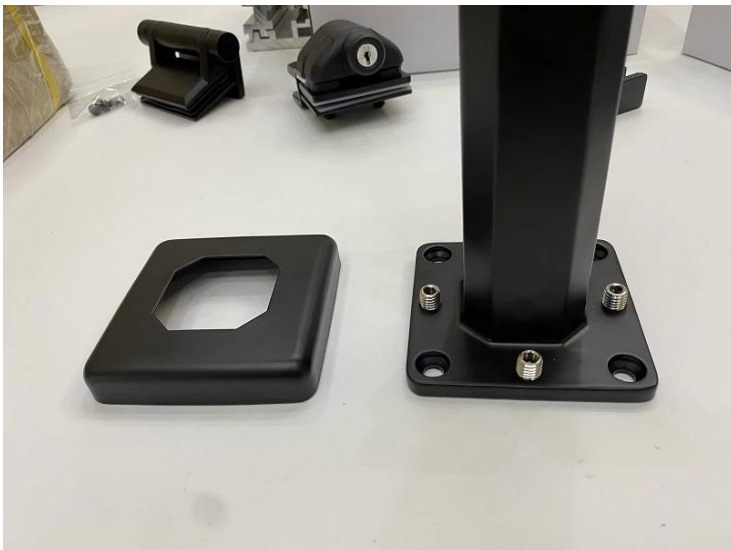

Lasikaide Tappi: