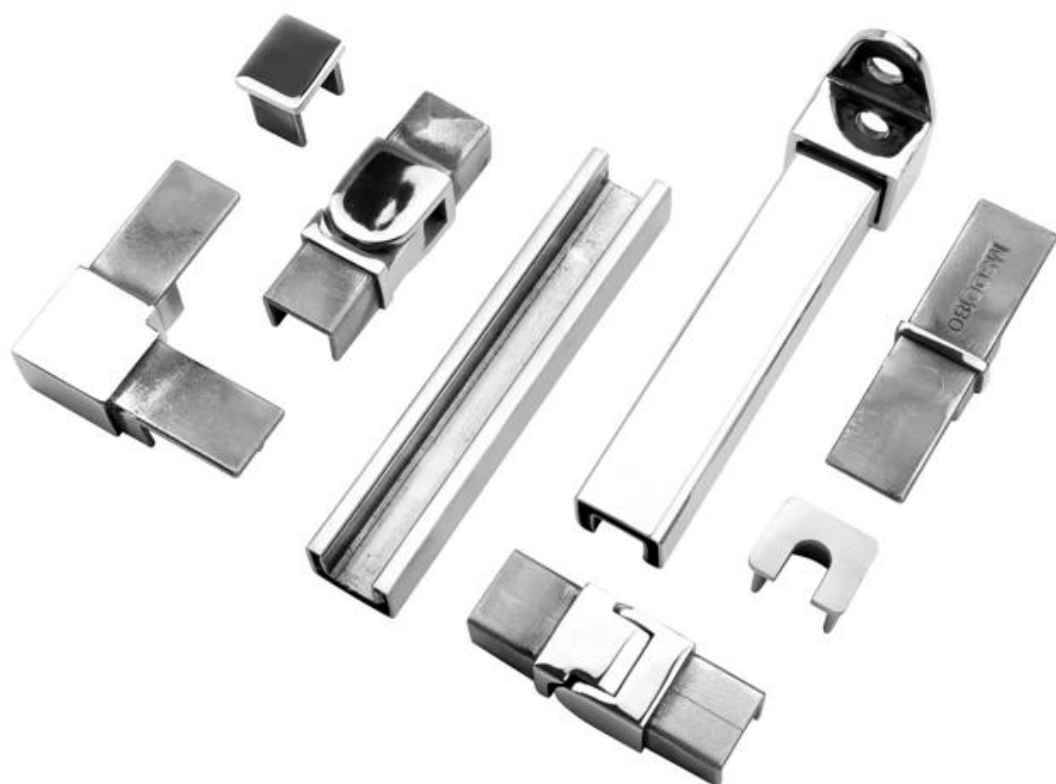

Laitteet kehyksetön lasin neliömälle

Projektit osoittavat kehyksetön lasin kaiteet upean kiskojen ratkaistava;