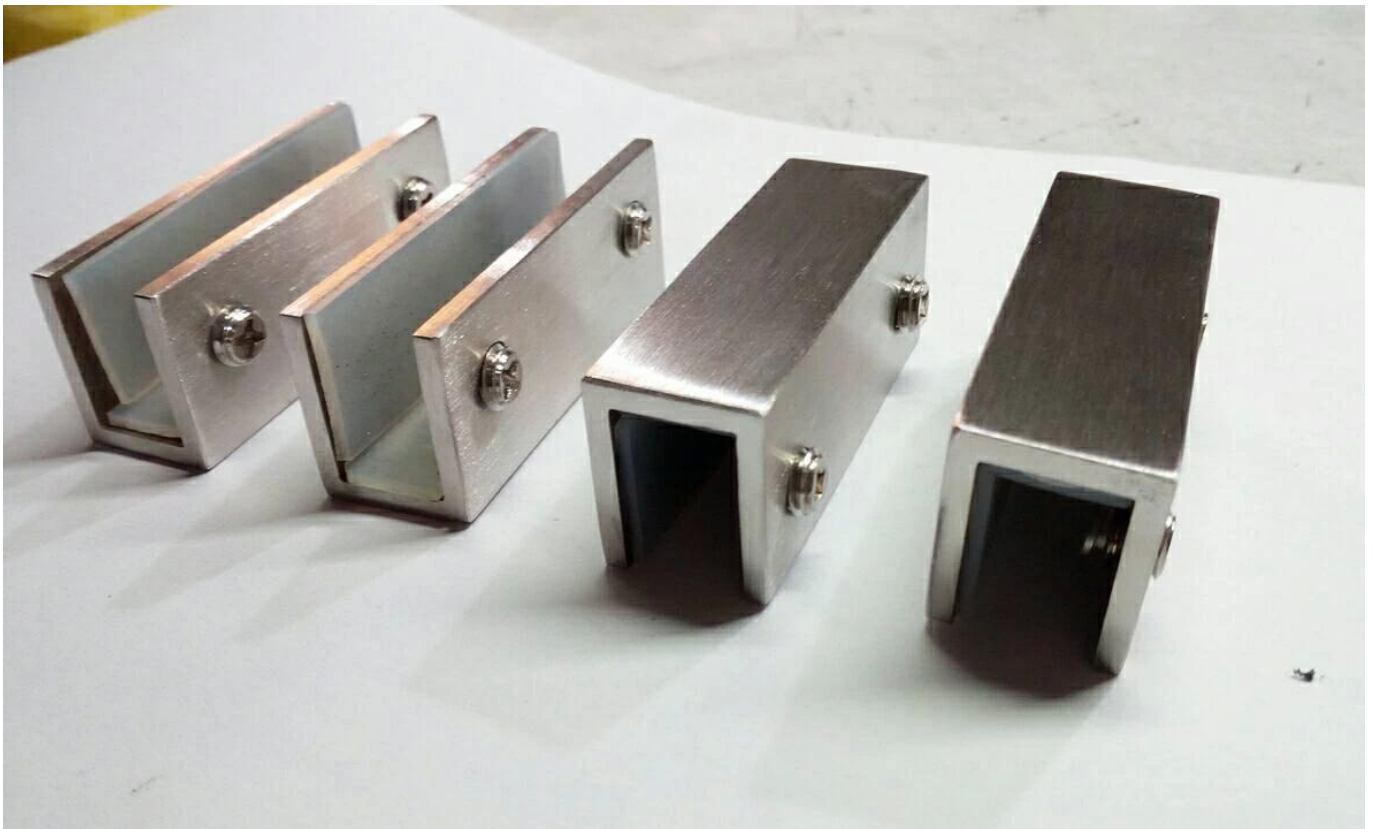

Laadukas ruostumaton teräs 180 asteen neliön tyyppinen lasipuristin Lasikaiteen puristin

Kuvaus

- Valmistettu ruostumattomasta teräksestä 316 (saatavana ruostumatonta terästä 304)
- --Satiini harjattu, peilikiillotettu tai musta galvanoitu
- 8-12 mm lasille
- --Koko: 50x25mm
- --Käyttöön 180 asteen karkaistussa lasipaneelissa
- --Pienin tilausmäärä: yksi kappale
- Näyte: saatavilla
- --Asiakkaan kokoiset lasikiinnikkeet: saatavana (olemme tehtaalla)
- --OEM-tuotteet ovat tervetulleita

Lasikiinnike PV-180 yksityiskohdat

Lasi kiinnittimien koko