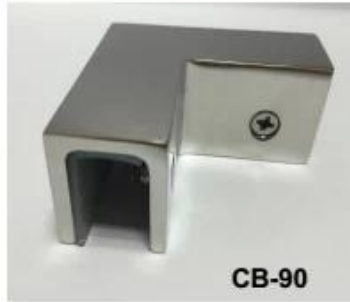

Laadukas ruostumaton teräs 180 asteen neliön tyyppinen lasipuristin Lasikaiteen puristin

Kuvaus

- Valmistettu ruostumattomasta teräksestä 316 (saatavana ruostumatonta terästä 304)
- Satiini harjattu, peilikiillotettu tai musta galvanoitu
- 8-12 mm lasille
- Koko: 50x25mm
- Käyttöön 180 asteen karkaistussa lasipaneelissa
- Pienin tilausmäärä: yksi kappale
- Näyte: saatavilla
- Asiakkaan kokoiset lasikiinnikkeet: saatavana (olemme tehtaalla)
- OEM-tuotteet ovat tervetulleita

--Säännöllinen läpimenoaika: 7 päivää, jos tuotanto on varastossa. Noin 20 päivää, jos tuotteita ei ole varastossa. Se riippuu määrästä.

Muut lasikiinnikkeet saatavana

BC-80x35

- Square 80x35mm clamps
- To hold **180°** glass panels
- For 8-12mm glass