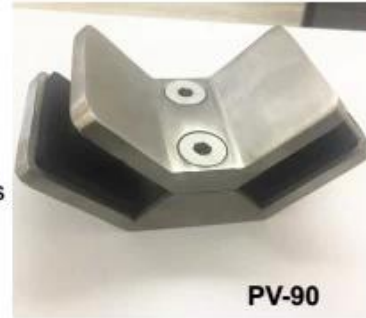

CB-90

- Corner glass clamp
- To hold **90°** glass panels
- For 12-15mm glass