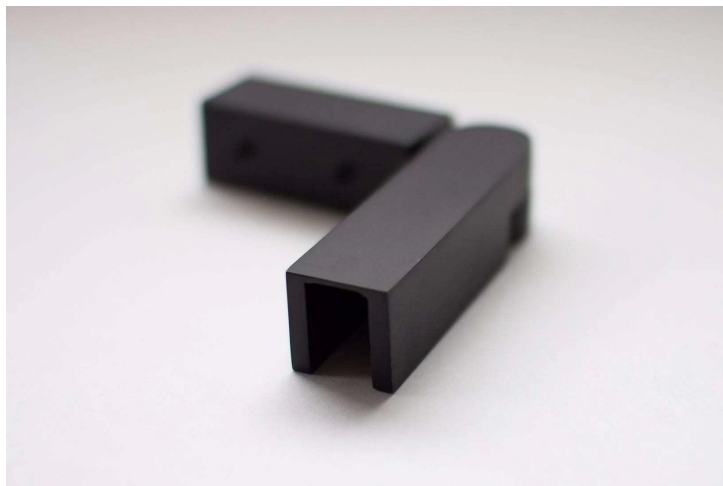

Korkealaatuinen ruostumaton teräs 316 Lasi-varusteet Parveke Kaide Säädettävä lasilevy

tuotteen nimi	Säädettävä kulmaputki
Materiaali	AISI 304, AISI 316, Duplex2205
Viedä loppuun	Satin, puola, Matt Black
Asennus	Lasin asennus
Sovellus	Lasin aita
Toiminto	Säädettävä tutkinto
Tyyppi	Lasi lasille
Lasipaksuus	12 mm paksu karkaistu lasi

LisääLasiKaideKiristimetDesignSaatavilla:

180 asteen lasilevy

Seinän kiinnityslasin puristin

90 asteen kulma lasin puristin

Tervetuloa ottamaan yhteyttä lisätietoja:

aatto

sales03@launch-china.cn

HP / WhatsApp / Wechat: +8613686807796