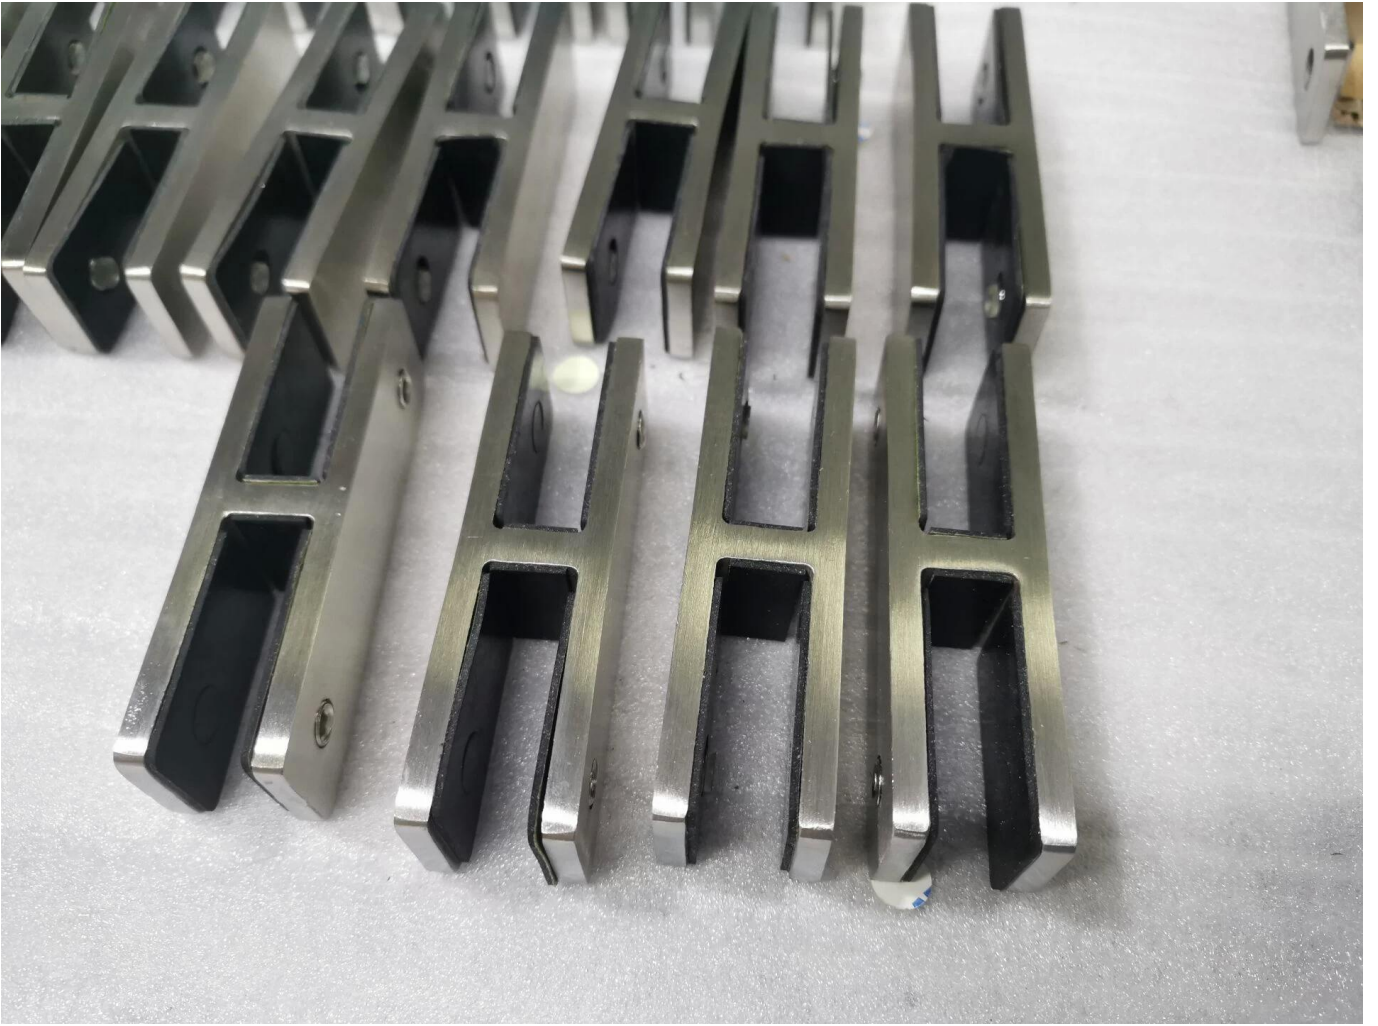

Korkealaatuinen ruostumaton teräs 316 Lasi-varusteet Parveke Kaide Säädettävä lasilevy

tuotteen nimi	Säädettävä kulmaputki
Materiaali	AISI 304, AISI 316, Duplex2205
Viedä loppuun	Satin, puola, Matt Black
Asennus	Lasin asennus
Sovellus	Lasin aita
Toiminto	Säädettävä tutkinto
Tyyppi	Lasi lasille
Lasipaksuus	12 mm paksu karkaistu lasi

LisääLasiKaideKiristimetDesignSaatavilla:

180 asteen lasilevy

Seinän kiinnityslasin puristin

90 asteen kulma lasin puristin

Tervetuloa ottamaan yhteyttä lisätietoja:

aatto

sales03@launch-china.cn

HP / WhatsApp / Wechat: +8613686807796