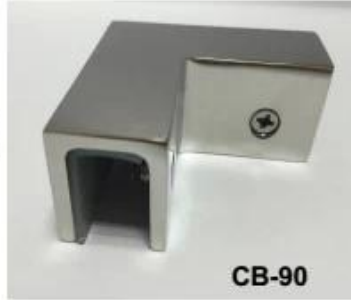

Laadukas ruostumaton teräs 90 asteen neliön tyyppinen lasipuristin Lasikaiteen puristin

**Tuotekuvat:**

**Tekninen Piirustus**

**Projektikuva:**

**Lisää lasikiinnikkeitä:**

**BC-80x35**

- Square 80x35mm clamps
- To hold **180°** glass panels
- For 8-12mm glass

**CB-90**

- Corner glass clamp
- To hold **90°** glass panels
- For 8-12mm glass

**BC-60**

- Round  $\phi 60$ mm clamps
- To hold **180°** glass panels
- For 8-12mm glass

**PV-90**

- Corner glass clamp
- To hold **90°** glass panels
- For 12-15mm glass