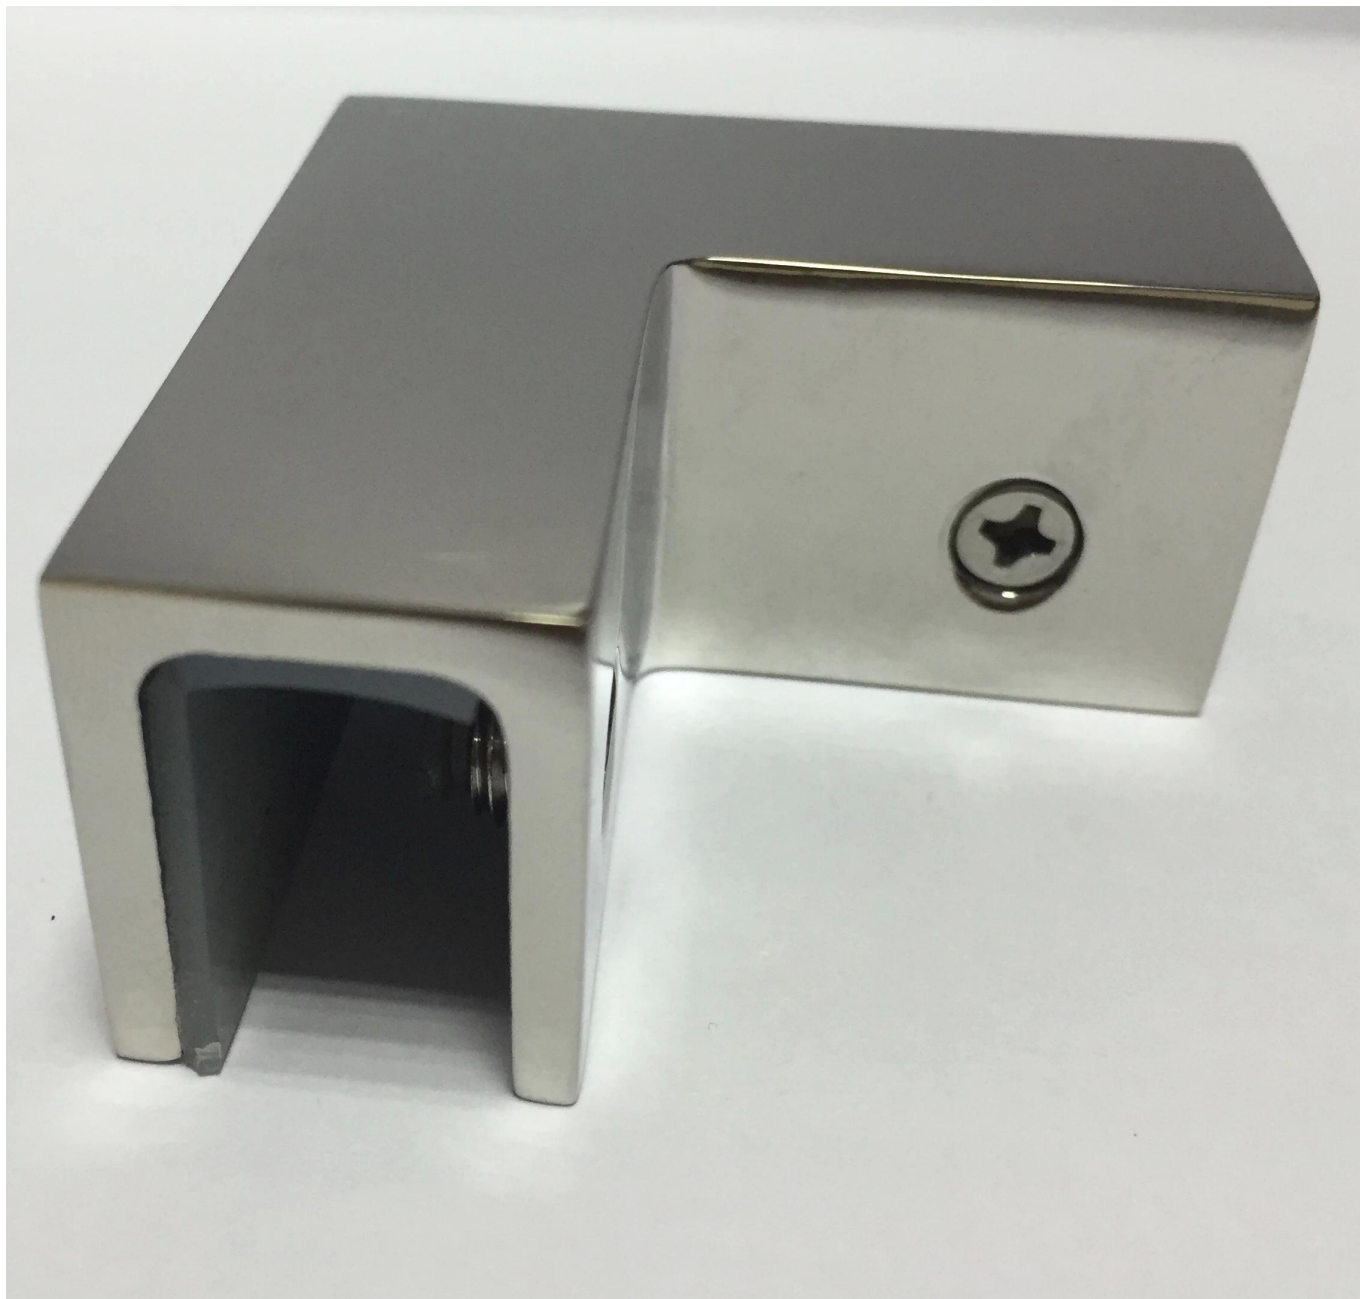

Laadukas ruostumaton teräs 90 asteen neliön tyyppinen lasipuristin Lasikaiteen puristin

**Tuotekuvat:**

**Tekninen Piirustus**

**Projektikuva:**

**Lisää lasikiinnikkeitä:**

**BC-80x35**

- Square 80x35mm clamps
- To hold **180°** glass panels
- For 8-12mm glass

**CB-90**

- Corner glass clamp
- To hold **90°** glass panels
- For 8-12mm glass

**BC-60**

- Round  $\phi 60$ mm clamps
- To hold **180°** glass panels
- For 8-12mm glass

**PV-90**

- Corner glass clamp
- To hold **90°** glass panels
- For 12-15mm glass

**CB-180**

- **Glass to wall** clamps
- For 8-12mm glass

**PV-135**

- Corner glass clamp
- To hold **135°** glass panels
- For 8-12mm glass

Drawing	Picture	Ref.	A	B	C	D	E
		G108	55	55	30	11	0
		G108R	58	55	30	11	R25.4
		G101	51	41	25	11	0
		G101R	55	41	25	11	R21.5/R25.4
		G102	44	44	25	11	0
		G102R	48	44	25	11	R21.5/R25.4
		G103	50	40	22	8	0
		G104	50	40	26	12	0
		G105	54	45	28	14	0
		G107	63	45	28	14	0
		G103R	52	40	22	8	R21.5
		G104R	52	40	26	12	R21.5
		G105R	58	45	28	14	R21.5/R25.4
		G107R	66	45	28	14	R21.5/R25.4
		G106	50	40	25	12	0
		G106R	52	40	25	12	R21.5/R25.4