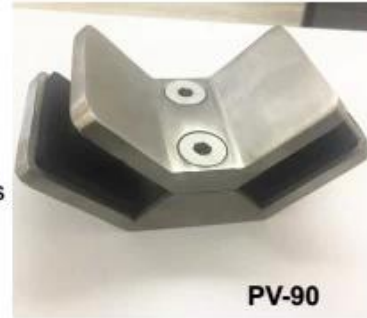

Laadukas ruostumaton teräs 90 asteen neliön tyyppinen lasipuristin Lasikaiteen puristin

**Tuotekuvat:**

**Tekninen Piirustus**

**Projektikuva:**

**Lisää lasikiinnikkeitä:**

**BC-80x35**

- Square 80x35mm clamps
- To hold **180°** glass panels
- For 8-12mm glass

**CB-90**

- Corner glass clamp
- To hold **90°** glass panels
- For 8-12mm glass

**BC-60**

- Round  $\phi 60$ mm clamps
- To hold **180°** glass panels
- For 8-12mm glass

**PV-90**

- Corner glass clamp
- To hold **90°** glass panels
- For 12-15mm glass