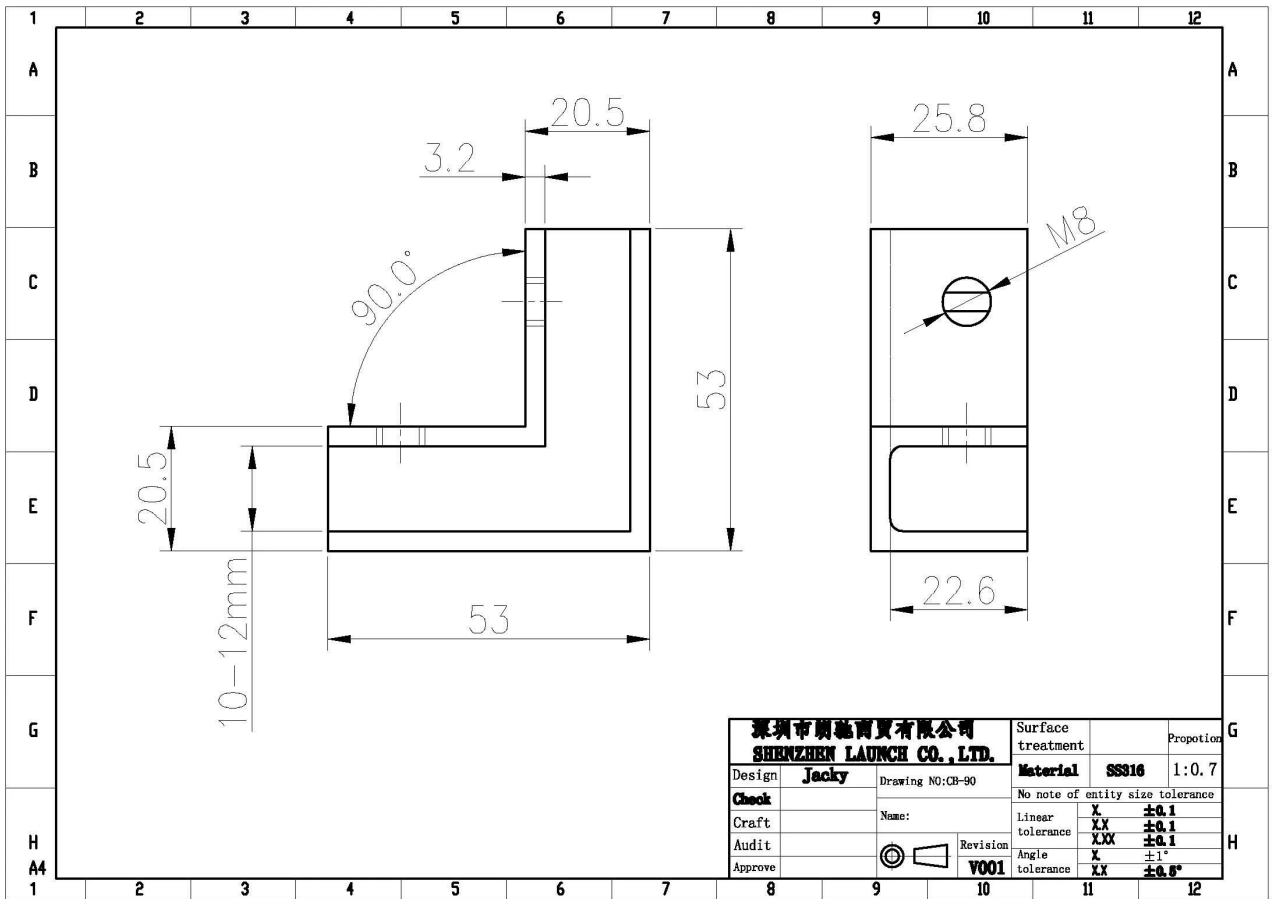

Laadukas ruostumaton teräs 90 asteen neliön tyyppinen lasipuristin Lasikaiteen puristin

**Tuotekuvat:**

**Tekninen Piirustus**

**Projektikuva:**

**Lisää lasikiinnikkeitä:**

**BC-80x35**

- Square 80x35mm clamps
- To hold **180°** glass panels
- For 8-12mm glass

**CB-90**

- Corner glass clamp
- To hold **90°** glass panels
- For 8-12mm glass

**BC-60**

- Round  $\phi 60$ mm clamps
- To hold **180°** glass panels
- For 8-12mm glass

**PV-90**

- Corner glass clamp
- To hold **90°** glass panels
- For 12-15mm glass

**CB-180**

- **Glass to wall** clamps
- For 8-12mm glass

**PV-135**

- Corner glass clamp
- To hold **135°** glass panels
- For 8-12mm glass

Drawing	Picture	Ref.	A	B	C	D	E
		G108	55	55	30	11	0
		G108R	58	55	30	11	R25.4
		G101	51	41	25	11	0
		G101R	55	41	25	11	R21.5/R25.4
		G102	44	44	25	11	0
		G102R	48	44	25	11	R21.5/R25.4
		G103	50	40	22	8	0
		G104	50	40	26	12	0
		G105	54	45	28	14	0
		G107	63	45	28	14	0
		G103R	52	40	22	8	R21.5
		G104R	52	40	26	12	R21.5
		G105R	58	45	28	14	R21.5/R25.4
		G107R	66	45	28	14	R21.5/R25.4
		G106	50	40	25	12	0
		G106R	52	40	25	12	R21.5/R25.4