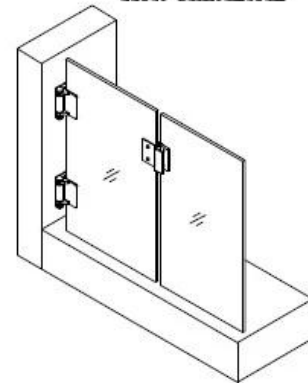

G-G2 Saranan tekniset tiedot:

Lasi-portti-aukko 18 mm, sopii 8/ 10/12mm karkaistua lasia, sopii 10 / 12mm kiinteään lasiin
 1 lasia lasi- sarana kanssa 2 RUUVIN VÄLI 42 mm

Allasportin lasipaneelin reikä - 20mm sisäänpäin lasin reunasta, 42 mm: n etäisyydellä toisistaan.

Lasi-portti-aukko 18 mm, sopii 8/ 10/12karkaistua lasia
 lataa tekninen piirustus täältä:

- 1、 **Glass-Glass hinge, Glass to Wall hinge and Glass to Round post hinge** are suitable for 1000x1200mm glass gate 8-12mm thick .
When you open the glass gate it will close automatically .
- 2、 Our glass hinges are made by precision casting with stainless steel 316 material , satin and mirror finish optional .
- 3、 Our hinges must be applied on tempered glass .

Glass to Glass

Glass to Round post

Glass to Wall

Hole dimensions

Sillä Lasi-altaan portti Sarana & Asennus, Katso alla oleva vedio-linkki:

<https://www.youtube.com/watch?v=DKZIF0cAt1M>

Sillä Lasiallasportti sarana Pakkaus, Ole pakattavien valokuvien alapuolella: