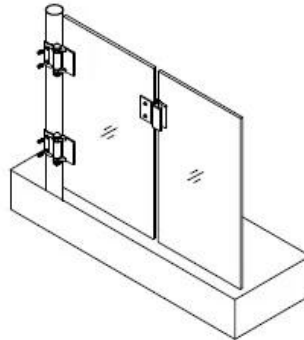

G-G2 Saranan tekniset tiedot:

Lasi-portti-aukko 18 mm, sopii 8/ 10/12mm karkaistua lasia, sopii 10 / 12mm kiinteään lasiin
 1 lasia lasi- sarana kanssa 2 RUUVIN VÄLI 42 mm

Allasportin lasipaneelin reikä - 20mm sisäänpäin lasin reunasta, 42 mm: n etäisyydellä toisistaan.

Lasi-portti-aukko 18 mm, sopii 8/ 10/12karkaistua lasia
 lataa tekninen piirustus täältä:

- 1、 **Glass-Glass hinge, Glass to Wall hinge and Glass to Round post hinge** are suitable for 1000x1200mm glass gate 8-12mm thick .
When you open the glass gate it will close automatically .
- 2、 Our glass hinges are made by precision casting with stainless steel 316 material , satin and mirror finish optional .
- 3、 Our hinges must be applied on tempered glass .

Glass to Glass

Glass to Round post

Glass to Wall

Hole dimensions

Sillä Lasi-altaan portti Sarana & Asennus, Katso alla oleva vedio-linkki:

<https://www.youtube.com/watch?v=DKZIF0cAt1M>

Sillä Lasiallasportti sarana Pakkaus, Ole pakattavien valokuvien alapuolella: