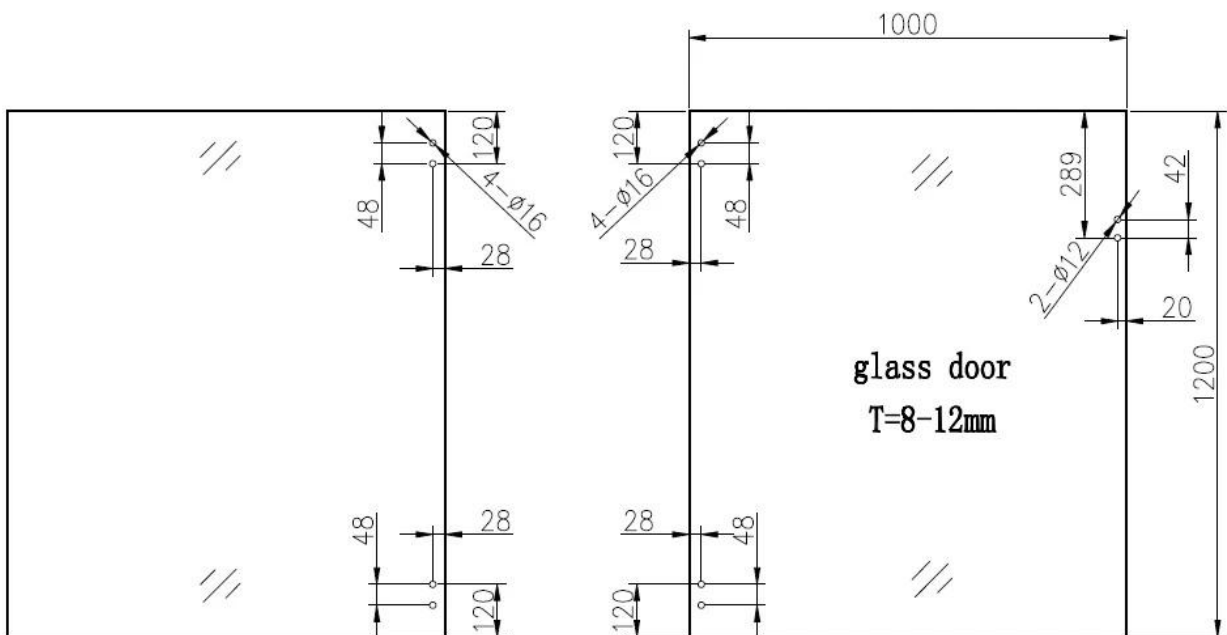

G-G2 Saranan tekniset tiedot:

Lasi-portti-aukko 18 mm, sopii 8/ 10/12mm karkaistua lasia, sopii 10 / 12mm kiinteään lasiin
1 lasia lasi- sarana kanssa 2 RUUVIN VÄLI 42 mm

Allasportin lasipaneelin reikä - 20mm sisäänpäin lasin reunasta, 42 mm: n etäisyydellä toisistaan.

Lasi-portti-aukko 18 mm, sopii 8/ 10/12karkaistua lasia
lataa tekninen piirustus täältä: