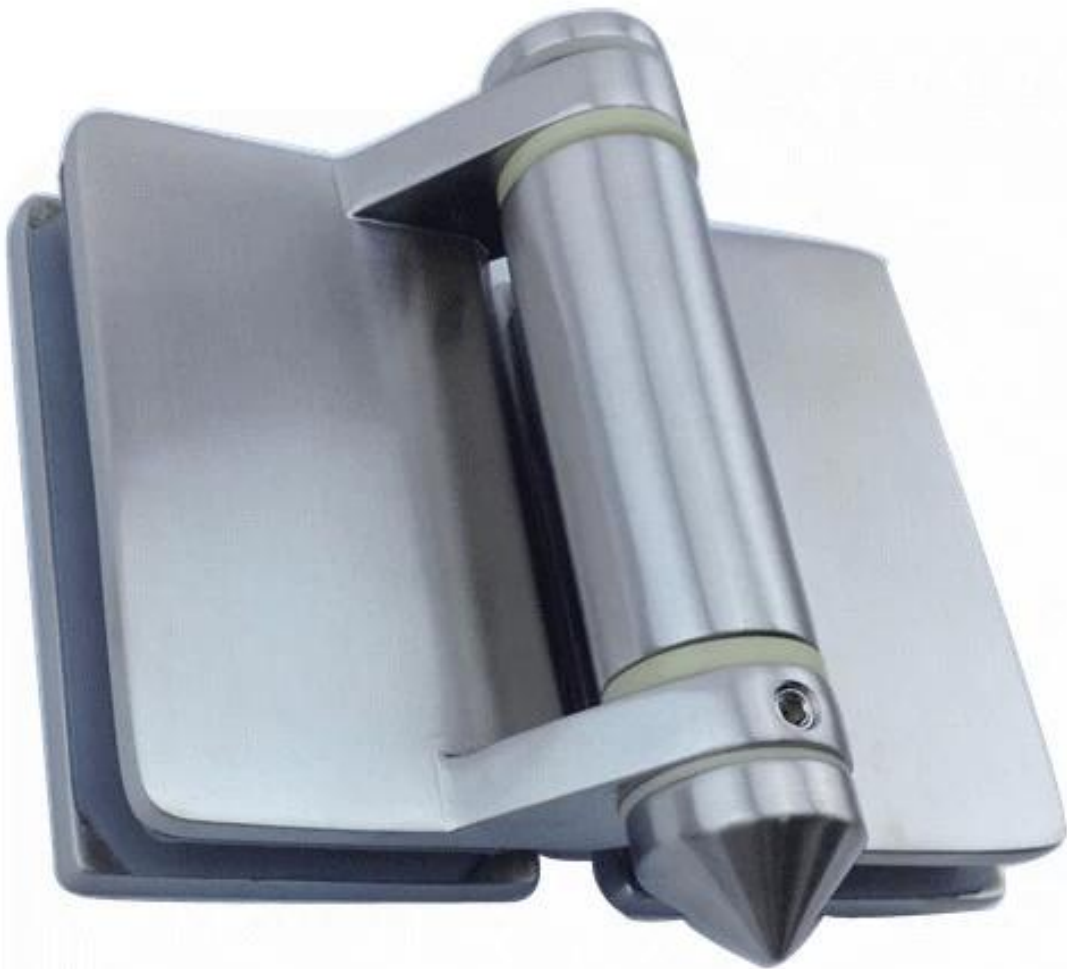

Sarana kuvaus:

Allasportti Lasi jousi Sarana

Malli: Lasi Lasi sarana

Malli nro.: G-G2

Uima-allas Gate-laitteistosarja sisältää 1 X Magnetiikka salpa ja 2 X itsestään sulkeutuvaa saranaa, kaikki ruuvit ja vapaa asennusols.

Marine-luokan ruostumattomasta teräksestä valmistettu 316 upealla peilillä tai SATIN kiillottaa.

Sopii 8mm/ 10mm / 12mm karkaistu lasiportti

Malli G-G2 Lasi Lasiallas Portti Sarana

2 itsesulkeutuvaa jousia sarana sopivaksi Lasi / Lasisovellukseen

Lasi-portti-aukko 18 mm, sopii 8/ 10/12karkaistua lasia
 lataa tekninen piirustus täältä:

- 1、 **Glass-Glass hinge, Glass to Wall hinge and Glass to Round post hinge** are suitable for 1000x1200mm glass gate 8-12mm thick .
When you open the glass gate it will close automatically .
- 2、 Our glass hinges are made by precision casting with stainless steel 316 material , satin and mirror finish optional .
- 3、 Our hinges must be applied on tempered glass .