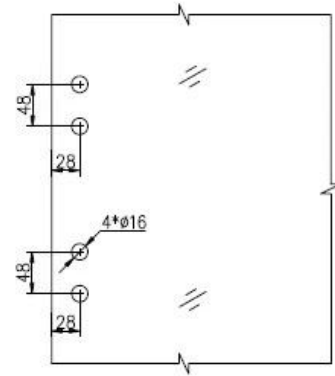

G-G2

G-G2 Saranan mitat:

1 lasia lasi- sarana 80mm LEVEYS

1 lasia lasi- sarana 106.3mm PITUUS

1 lasista lasisaranaan 21mm PAKSUUS

Kahden ruuvin välinen etäisyys 48mm
 Etäisyys ruuvista saranan reunaan: 20mm
 Katso alla oleva mittapiirustus:

G-G2 Saranan tekniset tiedot:

Lasi-portti-aukko 18 mm, sopii 8/ 10/12mm karkaistua lasia, sopii 10 / 12mm kiinteään lasiin
 1 lasia lasi- sarana kanssa 2 RUUVIN VÄLI 42 mm

Allasportin lasipaneelin reikä - 20mm sisäänpäin lasin reunasta, 42 mm: n etäisyydellä toisistaan.

Lasi-portti-aukko 18 mm, sopii 8/ 10/12karkaistua lasia
 lataa tekninen piirustus täältä:

- 1、 **Glass-Glass hinge, Glass to Wall hinge and Glass to Round post hinge** are suitable for 1000x1200mm glass gate 8-12mm thick .
When you open the glass gate it will close automatically .
- 2、 Our glass hinges are made by precision casting with stainless steel 316 material , satin and mirror finish optional .
- 3、 Our hinges must be applied on tempered glass .

Glass to Glass

Glass to Round post

Glass to Wall

Hole dimensions

Sillä Lasi-altaan portti Sarana & Asennus, Katso alla oleva vedio-linkki:

<https://www.youtube.com/watch?v=DKZIF0cAt1M>

Sillä Lasiallasportti sarana Pakkaus, Ole pakattavien valokuvien alapuolella: