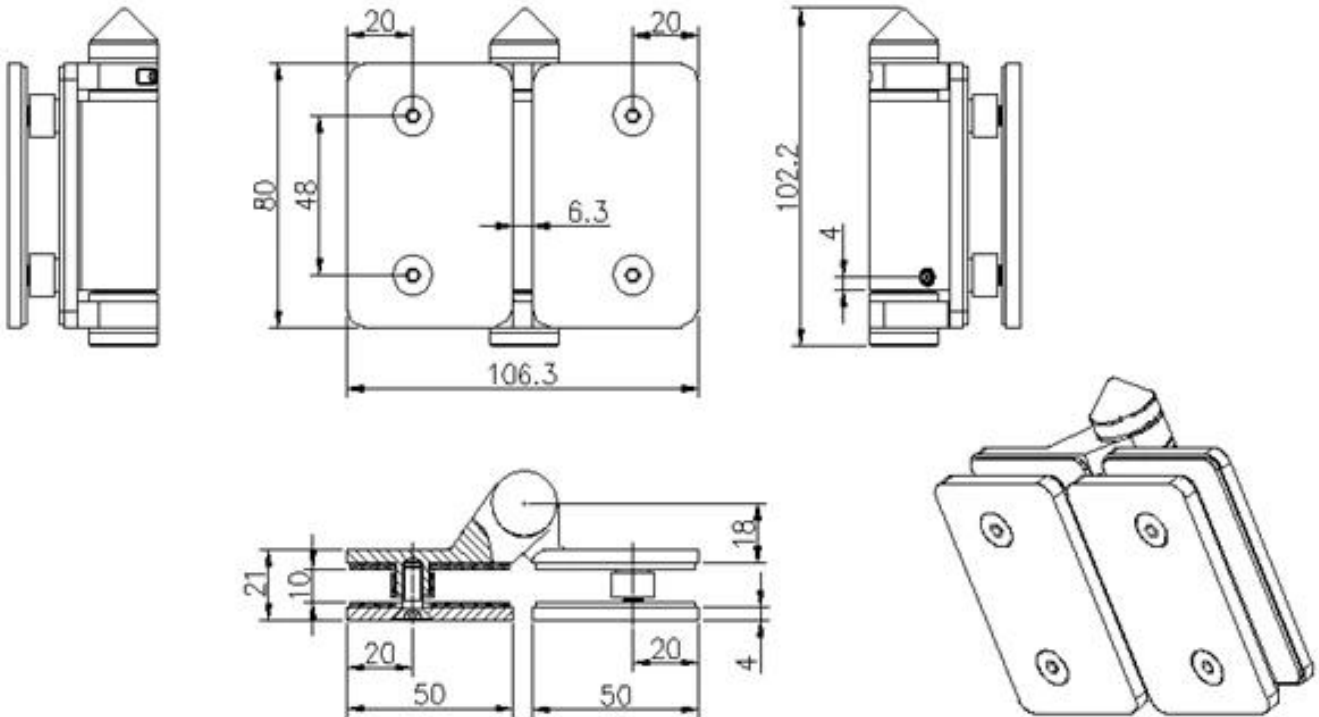

G-G2

G-G2 Saranan mitat:

1 lasia lasi- sarana 80mm LEVEYS

1 lasia lasi- sarana 106.3mm PITUUS

1 lasista lasisaranaan 21mm PAKSUUS

Kahden ruuvin välinen etäisyys 48mm
 Etäisyys ruuvista saranan reunaan: 20mm
 Katso alla oleva mittapiirustus:

G-G2 Saranan tekniset tiedot:

Lasi-portti-aukko 18 mm, sopii 8/ 10/12mm karkaistua lasia, sopii 10 / 12mm kiinteään lasiin
 1 lasia lasi- sarana kanssa 2 RUUVIN VÄLI 42 mm

Allasportin lasipaneelin reikä - 20mm sisäänpäin lasin reunasta, 42 mm: n etäisyydellä toisistaan.

Lasi-portti-aukko 18 mm, sopii 8/ 10/12karkaistua lasia
 lataa tekninen piirustus täältä:

- 1、 **Glass-Glass hinge, Glass to Wall hinge and Glass to Round post hinge** are suitable for 1000x1200mm glass gate 8-12mm thick .
When you open the glass gate it will close automatically .
- 2、 Our glass hinges are made by precision casting with stainless steel 316 material , satin and mirror finish optional .
- 3、 Our hinges must be applied on tempered glass .