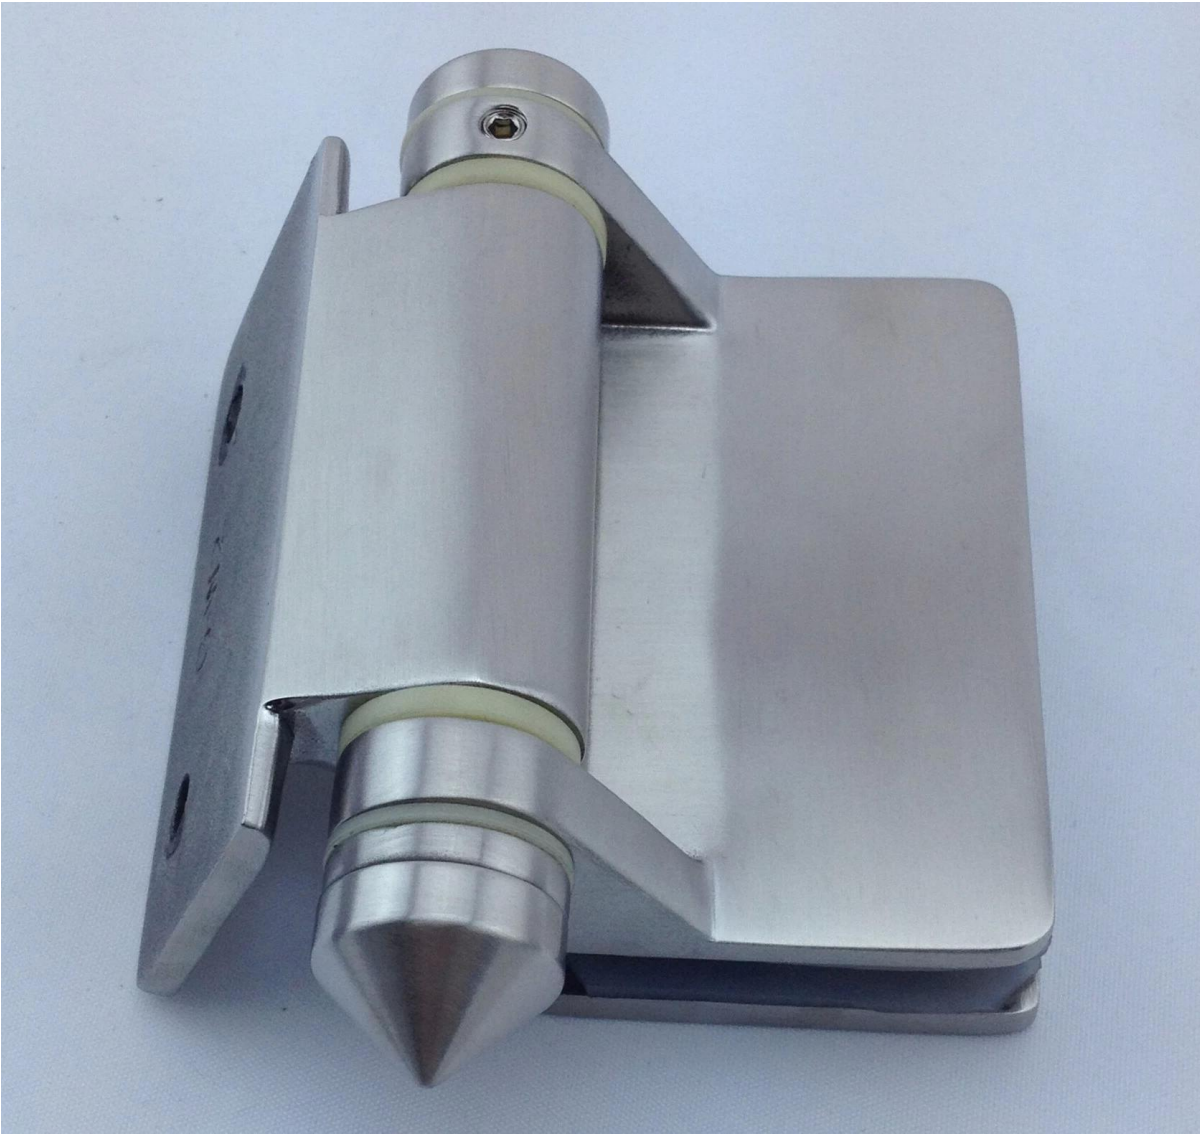

Mirror-viimeistely

Satin viimeistely

Lasi pyöreään saranaan (pyöreä pylvään halkaisija 50,8 mm)

Lasi ruutuun postille / seinälle saranalle

Piirustus lasiporan reikien kokoon