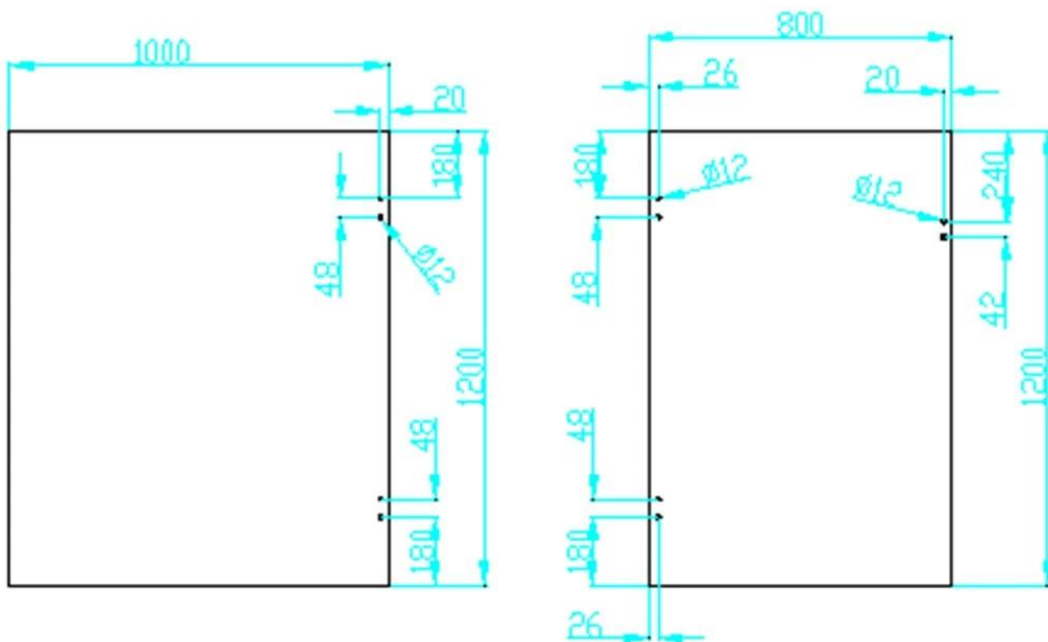

## Kuvaus

- 2 vaihtoehtoa

Malli nro. **G-G** Sarana: suurin ovenleveyden paino **30 kg / pari**

Malli nro. **G-G2** Sarana: suurin ovenleveyden paino **20kg / pari**

- Suurimman ovilevyn leveys: 900mm

- Käytä 8-12,7 mm lasiin

Mirror-viimeistely

Satin viimeistely

Lasi pyöreään saranaan (pyöreä pylvään halkaisija 50,8 mm)

Lasi ruutuun postille / seinälle saranalle

Piirustus lasiporan reikien kokoon