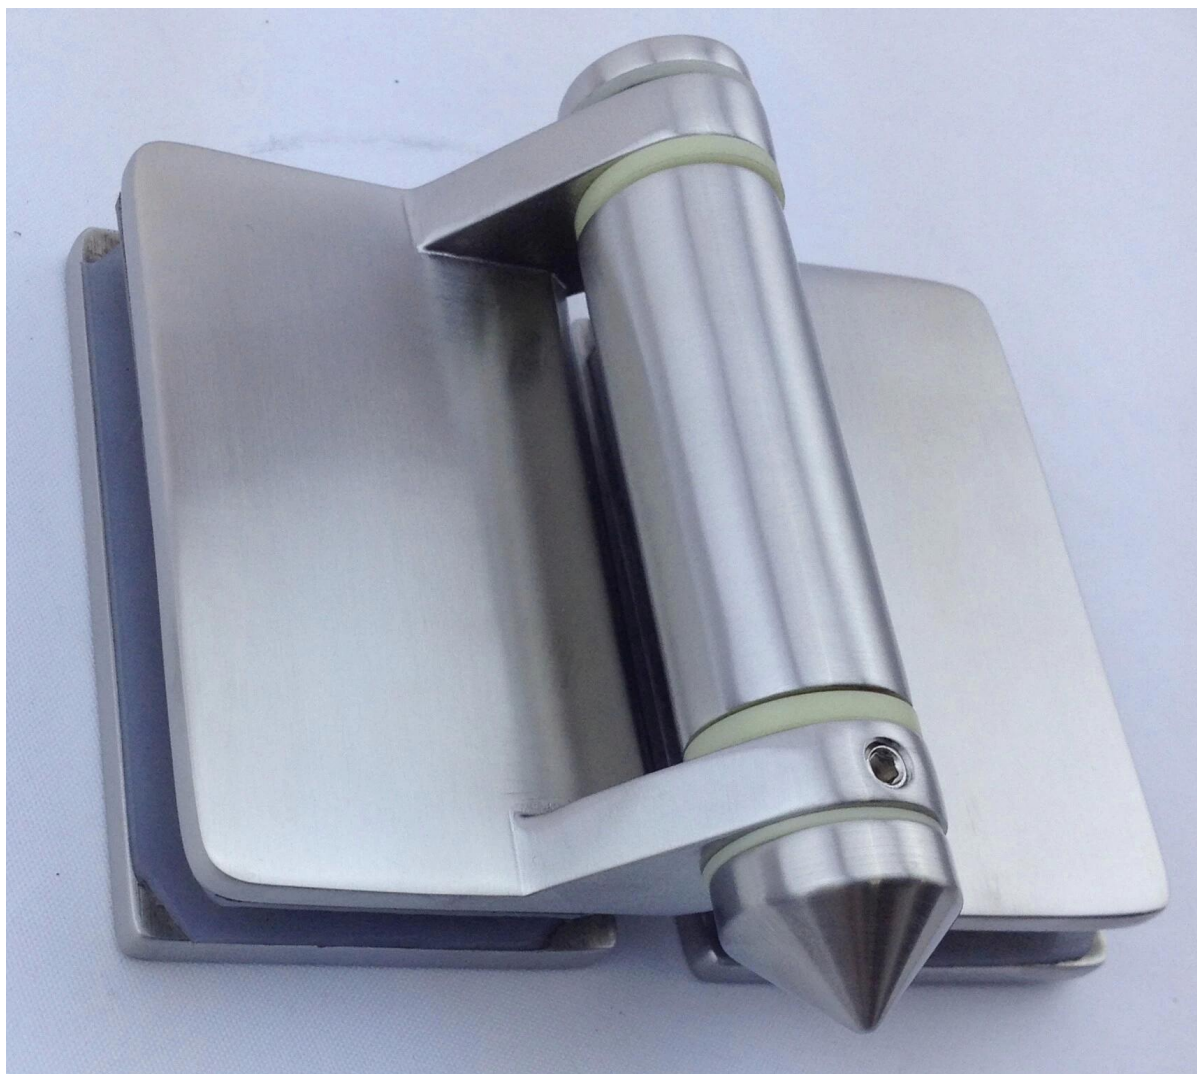

Mirror-viimeistely

Satin viimeistely

Lasi pyöreään saranaan (pyöreä pylvään halkaisija 50,8 mm)

Lasi ruutuun postille / seinälle saranalle

Piirustus lasiporan reikien kokoon