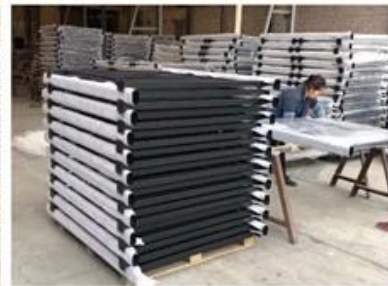

Shenzhen Launch valmistaa erittäin vahvaa mustaa jauhemaalattua sinkkiteräsportaa portaita, parveketta, tietä, siltaa jne.

Ominaisuudet-

Tuote	Sinkkiteräs aita
Materiaali	terästä tai alumiinia
Suurittaa loppuun	sinkkipinnoite, jauhemaalaus
Yläkaide	 80x40mm soikea
Pääposti	 40x40mm
Keskipalkki	 32 * 32 mm
pystysuorat pylväät	12 * 12 mm
Lisälaitteet	pylväs kaiteen kiinnikkeeseen / keskipalkki pylvään kiinnikkeeseen 
Kokoaminen	helppo asentaa ruuveilla
MOQ	1 sarja

Lisää saatavana olevia kokoja -

Galvanized Steel Railings

More sizes available-

Item	Specs.	Shape	Remark	Item	Specs.	Shape	Remark	Item	Specs. (mm)	Shape	Remark
Handrail (mm)	80x40		optional	Main Post	40x40 50x50		optional	Connector (middle/bottom rail to post)	32x32 40x40 40x30 50x50		optional
	60x30			Middle/Bottom rail	32x32 35x35 40x40 45x45			water-proof sleeves (for small vertical post)	19x19 16x16 22x22 25x25		
	70x30				40x30				25x12 28x20		
	93x45			Small vertical post	19x19 16x16 22x22 25x25			Rivet screw	M6x15		
	80x40				25x12			corner connector (handrail to handrail to post)	80x40/40		
	80x40				28x20			T shape connector	80x40/40		
	60x40				25x18			post to handrail connector	80x40		
	60x60				Φ22			Handrail connection cover	80x40		
	50x50			Middle/Bottom slot rail	32x32 35x35			Main post base plate	40x40		
	60x40				40x30			Main post base cover	40x40		
								handrail cap	80x40		

Näytesarja sinkkiteräs-aita-

Enemmän malleja teräs aidasta, vain keskipalkki

Tuotantovalokuvat sinkkiteräksestä-

Projekti kuvat sinkkiteräs-aidasta-