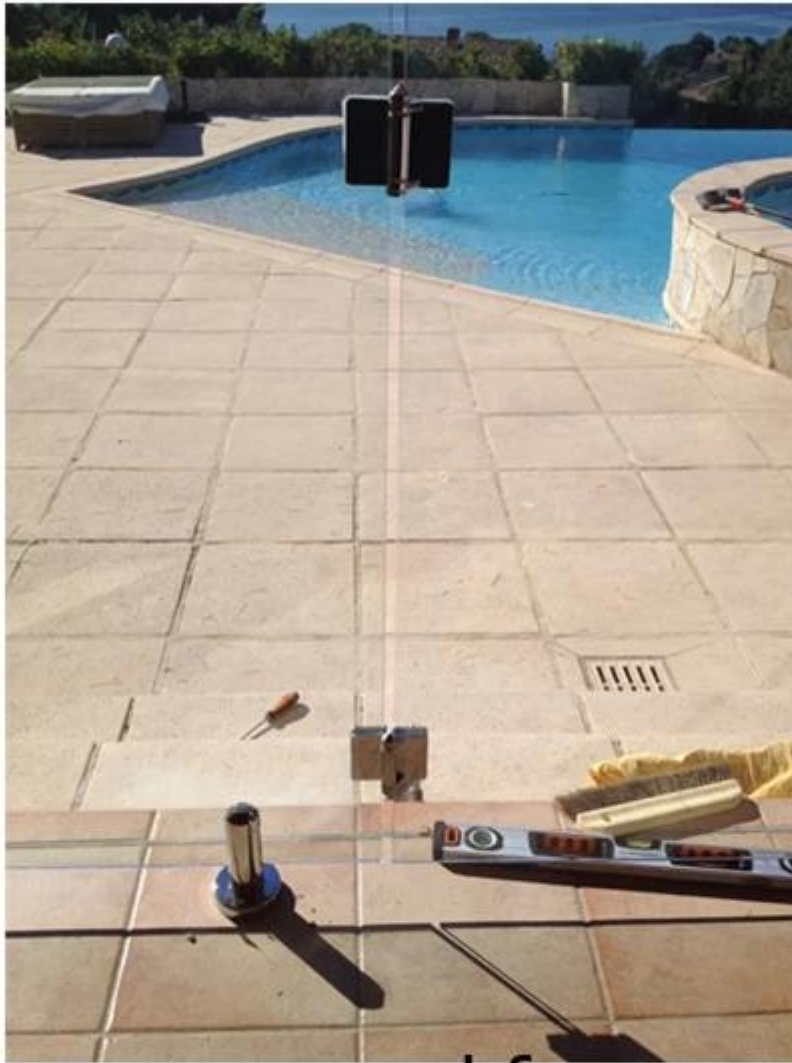

## **Korkea lujuus lasi lasi portin sarana kehuksetön allas aita G-G2**

Ruostumaton teräs 316: Korkea ruostesuojatut kyky;

Finish: Satin harjattu tai kiillotettu;

Lasin paksuus: 8-12mm;

Lasi tyyppi: karkaistu / toughed / laminointi lasi;

# G-G2

**G-G2**

**Edestä:**

**Pakkaus suojaa tiedot**

**Lasi lasi portin sarana kehuksetön allas aita hanke**

pool fence system