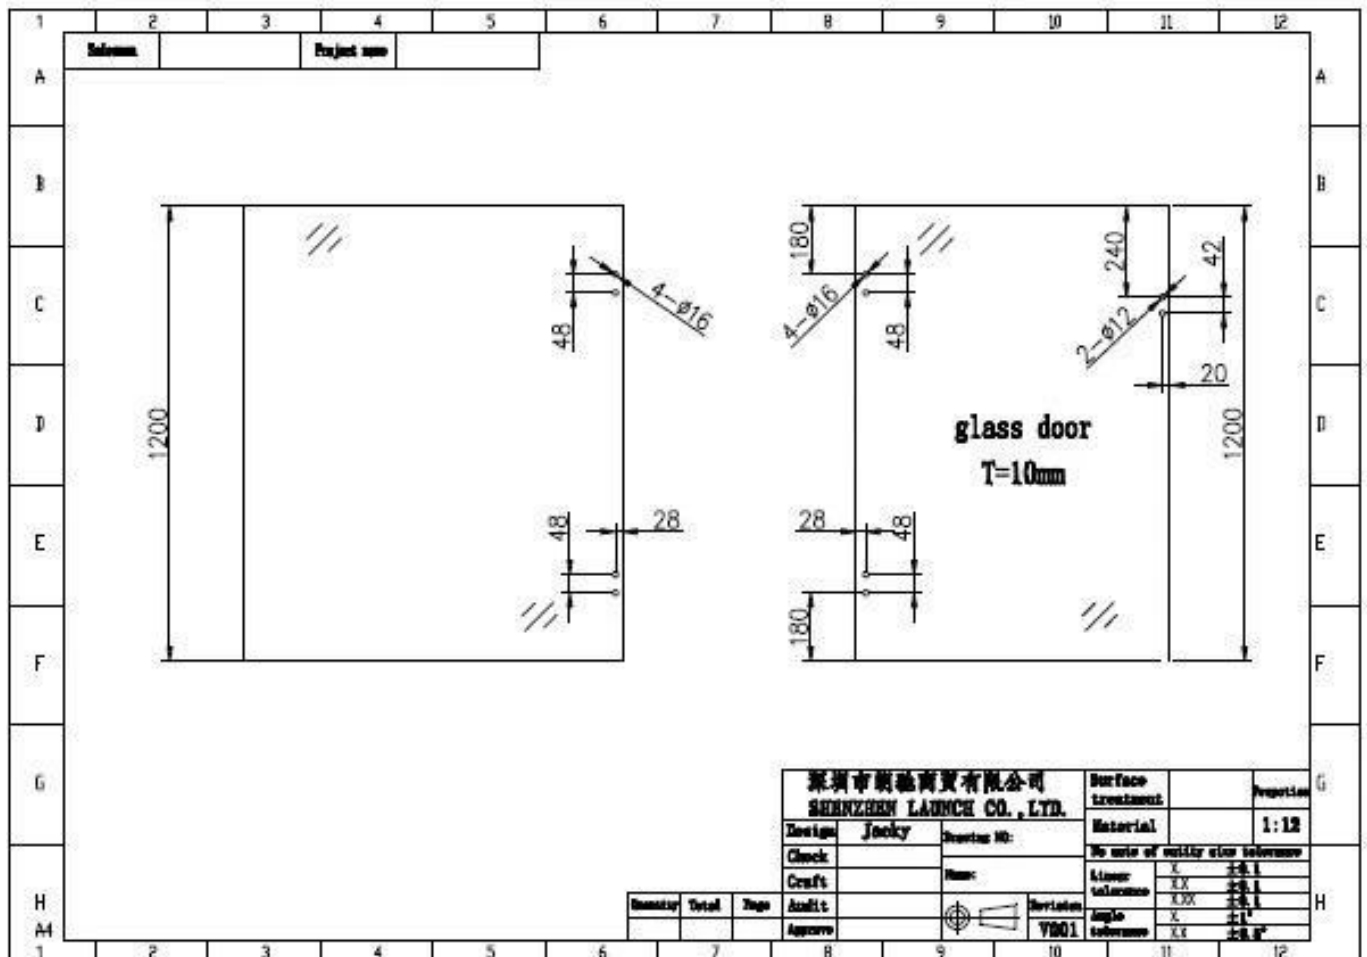

Mallinro G-R, lasista neljän muotoiseen pylvääseen / seinään sarana

altaan aidat jousikuormitettu ruostumaton teräs 316 lasiovisarana

lasiovi sarana vakio lasipaneelin reikien sijainti piirustus

Ruostumattomasta teräksestä valmistettu 316-allas-aidan lasiovien saranoiden asennusohjeet: