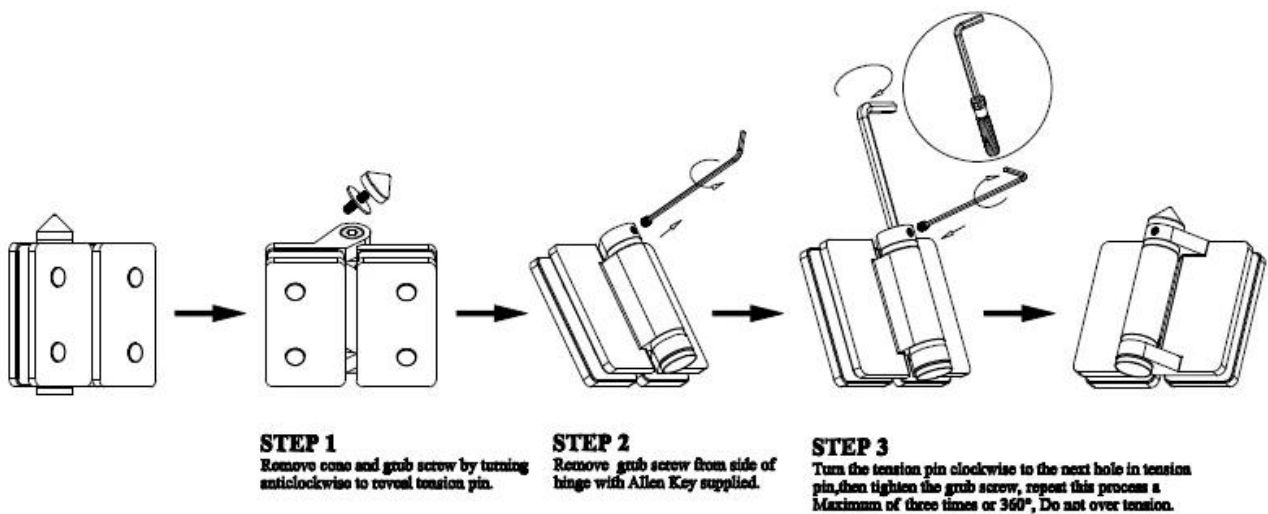

Mallinro G-R, lasista neljän muotoiseen pylvääseen / seinään sarana

altaan aidat jousikuormitettu ruostumaton teräs 316 lasiovisarana

lasiovi sarana vakio lasipaneelin reikien sijainti piirustus

Ruostumattomasta teräksestä valmistettu 316-allas-aidan lasiovien saranoiden asennusohjeet:

### Instructions for adjusting tension on Glass to Glass hinge

Pakkaus: