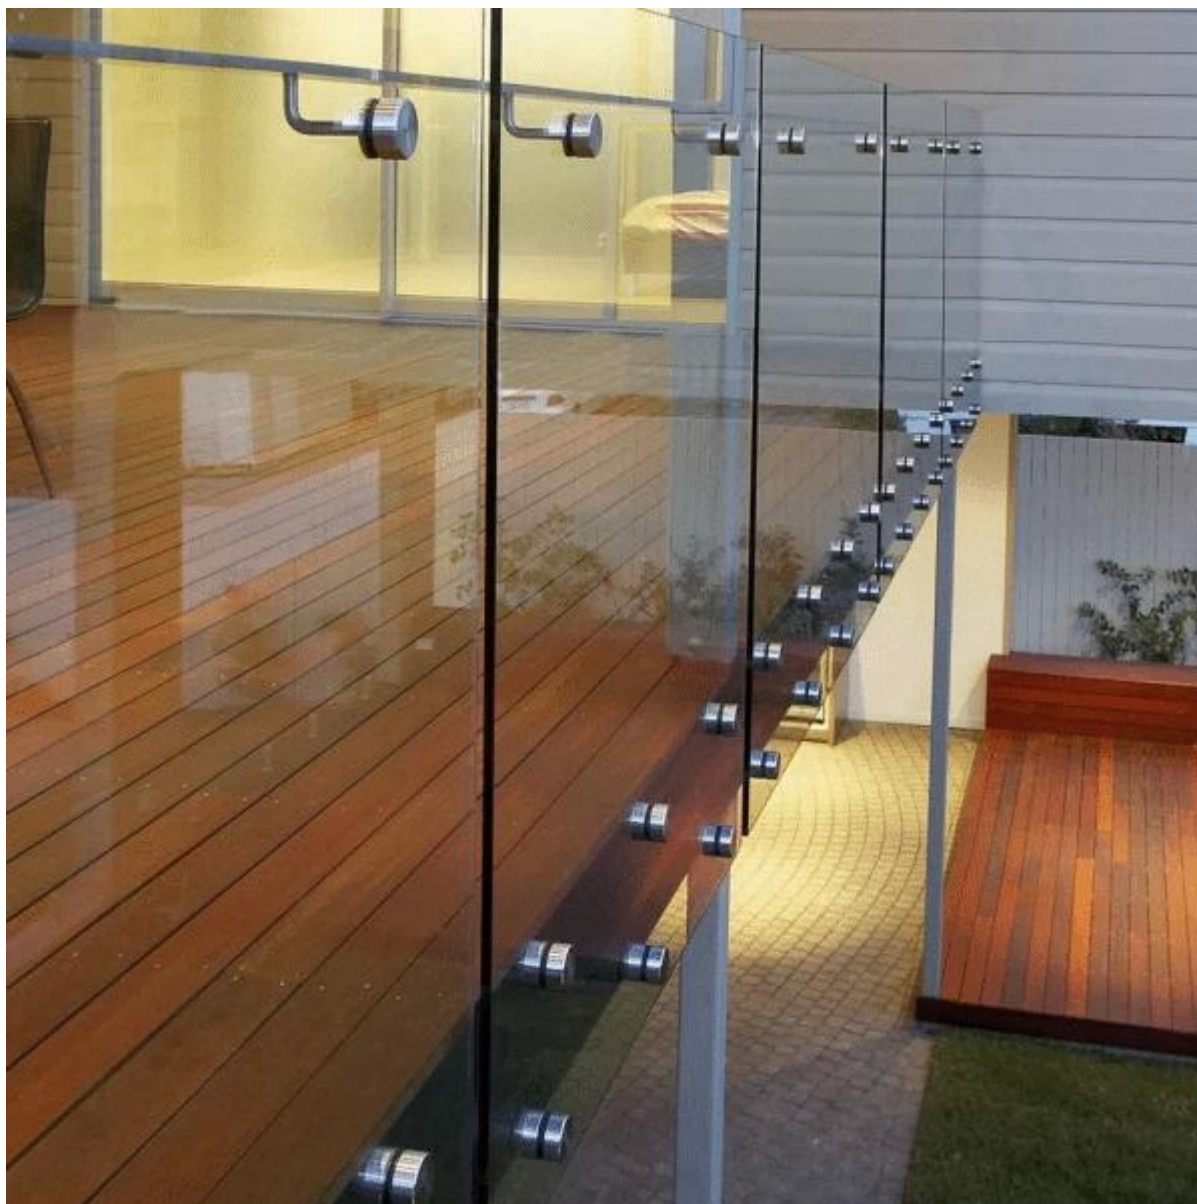

Parveke

Paketti:
Jokainen muovi tai vaahto laukku;
16kpl pahvilaatikko;