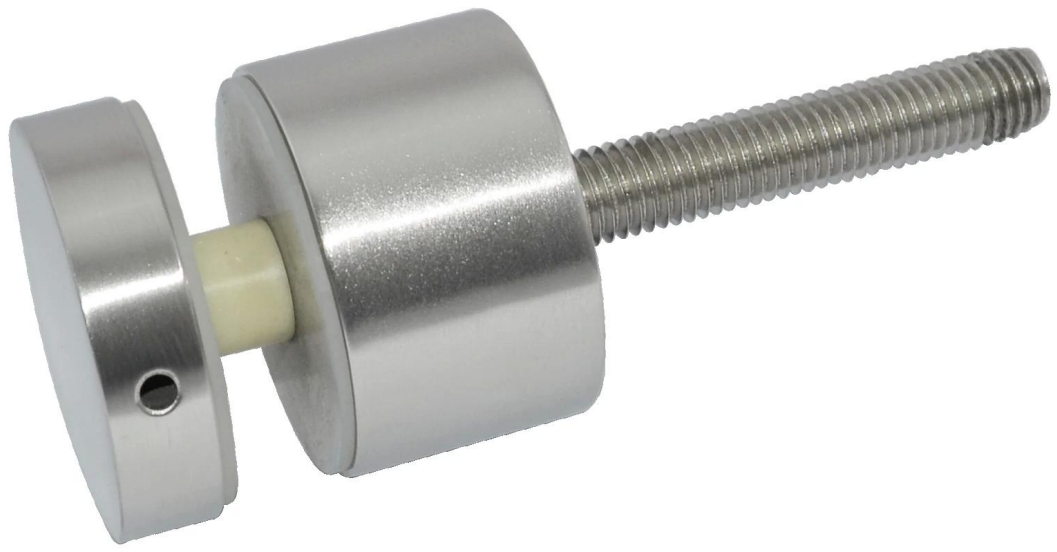

**Lasi pattitilanne pin** käytetään lasi haltija reunalla parveke, portaat, portaat, terassi, kansi jne pitämällä lasi seisomaan ja vakaa.  
Etuna tässä tuote on moderni muotoilu, selkeä näkemys, ylempään luokkaan ja vakaa turvallisuutta.  
Näette kuvan alla:

SF-50

Satiini ja peilipinnoitteella:

Puuruuvi:

Asennustapa:

Reikä lasille, voidaan asentaa betoni tai puu

Asennus alue

Ulkona / parveke, terassi, portaat, portaat, uima-allas, meri puolella jne

Projekti