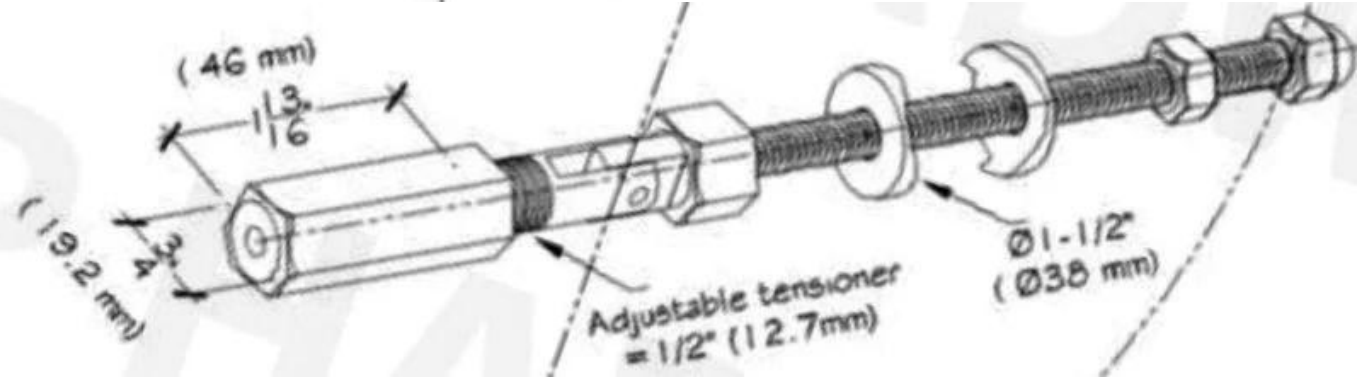

Kuinka käyttää sitä putkella