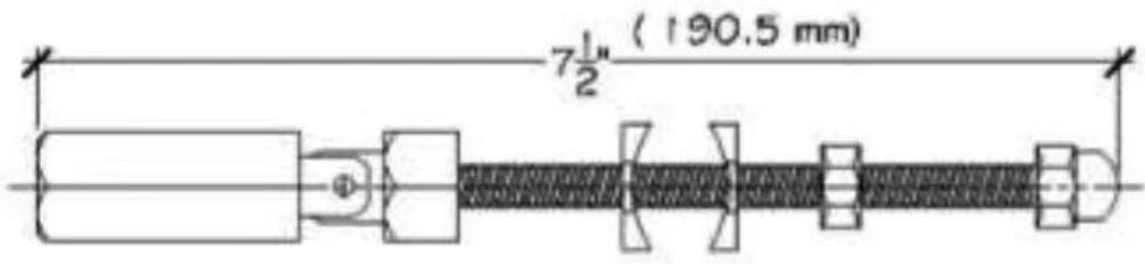

Kuinka käyttää sitä putkella