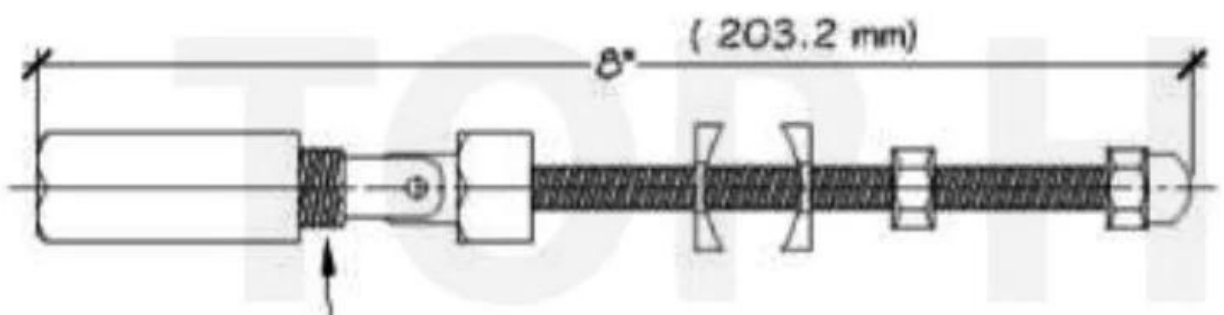

Kuinka käyttää sitä putkella