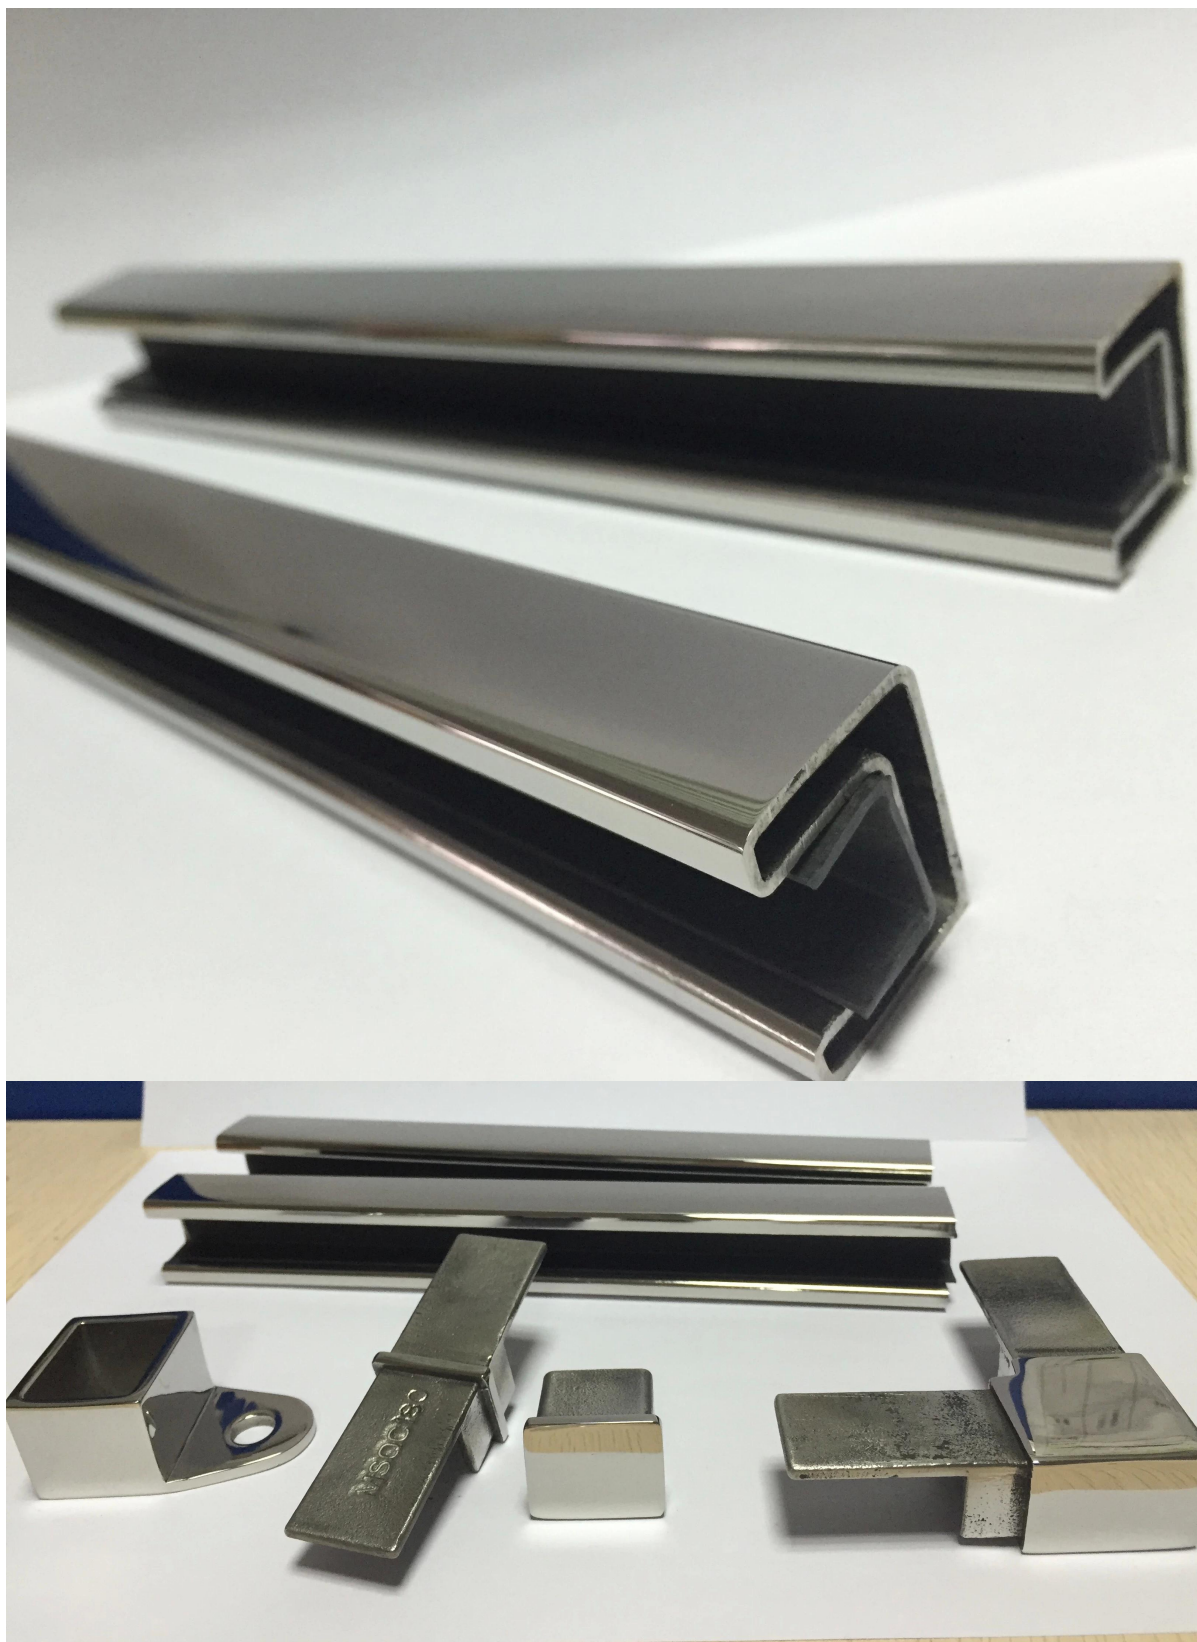

Hot myydä eri neliön paikka putkiliitoksia

Materiaali: ruostumaton teräs 316

Maali: Satiini harjattu tai peili kiillotettu;

kokoa: varten 25 * 21mm neliöputkea paikka kaiteen;

Liittimet:

MSQC180 liitin;

MSQC90 liitin;

MSQCAP päätykotelo;

MSQCW asennus puhelinpistokkeesta

MOQ.: ei tiukkoja rajoja;

Origin: Kiina

Neliöputkea paikka kaiteen ja varusteet;

Square slot handrail series

Peili kiillotettu:

Putki paikka Paketti: ammattimaista, ammattitaitoisia työntekijöitä-ruutuun **3mm paksuus;**

Hankkeen allas aidan, Parveke kannella lasi kaiteen korostaen;

Paikka putki kaiteen lasi liitin;

Paikka putki kaiteen lasi vastakohtaisuudet;

Paikka putki kaiteen käytetään lasi aita, jotka tekevät kehyksetön, semi-kehyksetön lasi kaide, tasainen ja vahvempi, yläosassa ja suojella käsi.