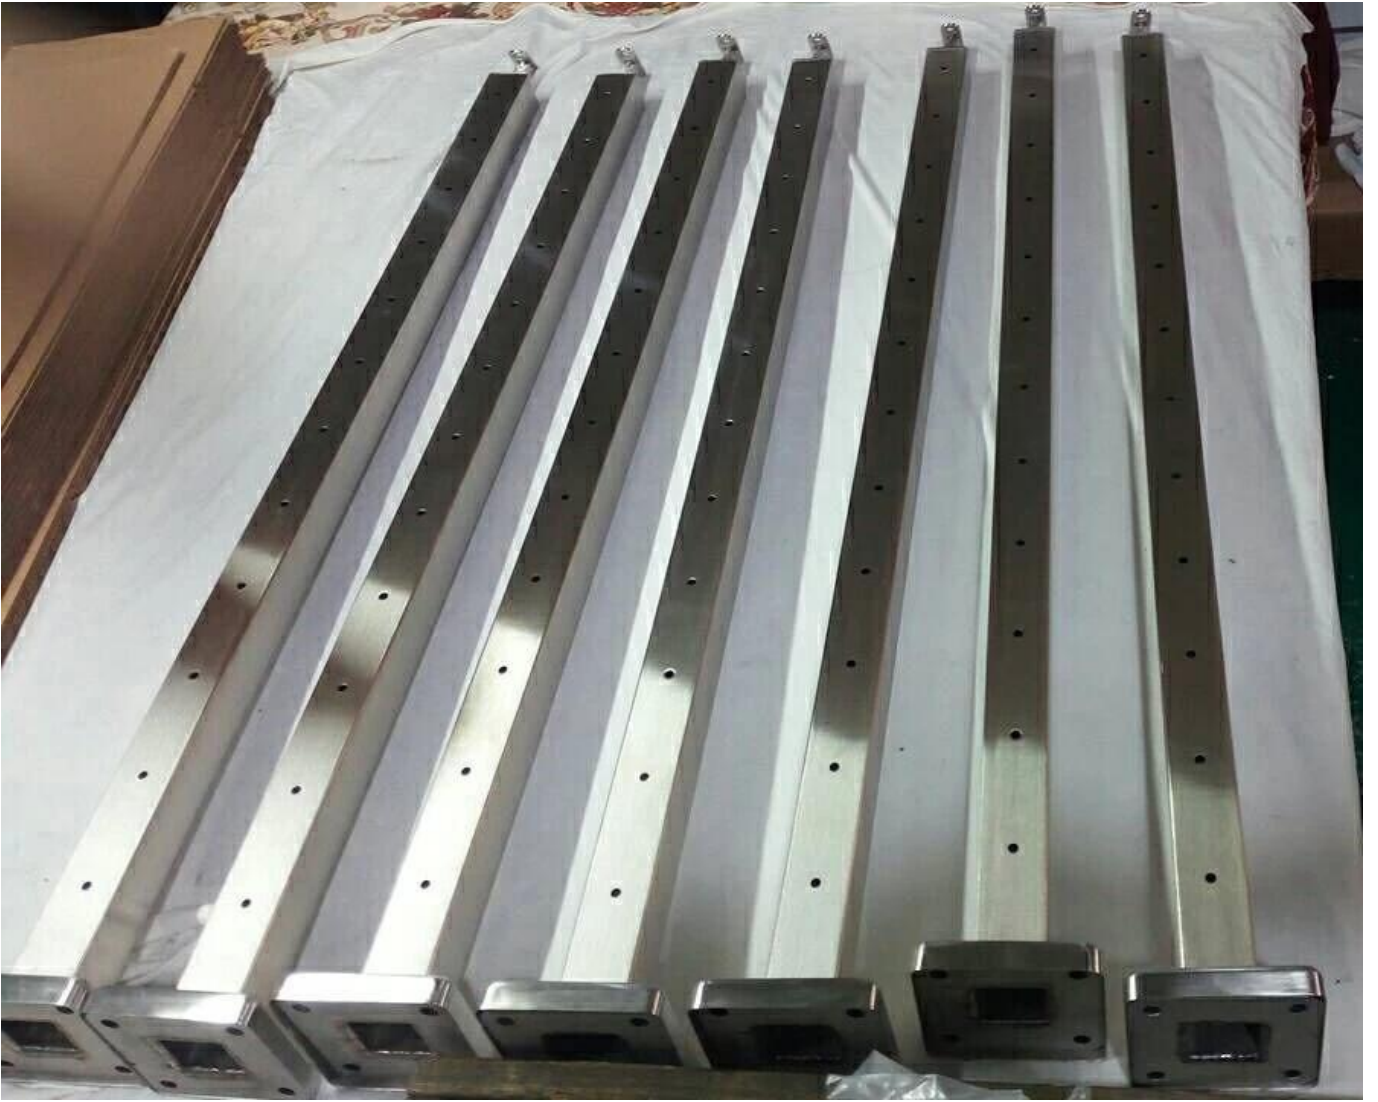

Sisäpuoliset kaitteet kaitteet Easy DIY kaapelin kaitteet portaiden kaitteeseen

Tyyppi:	Pyöreä tai neliö Post, Side Mount tai Top Mount Post
Materiaali:	Ruostumaton teräs 316
Väri:	Peili / satiini / musta
Halkaisija:	38,1mm / 42,4mm / 48,3 mm / 50,8 mm
Kaapelin paksuus	3mm, 4mm, 5mm tai 6mm
Korkea	900 mm - 1200 mm tai pyyntösi

Pyöreä muotoilu ylä / lattia asennettu viesti:

Square Design Top Mount Post:

Erilaiset kaapelikaitevälineet:

7 × 19 Strands Ruostumaton teräskaapeli:

Käsiteltävä putki ja tarvikkeet:

50*25(mm) handrail tube