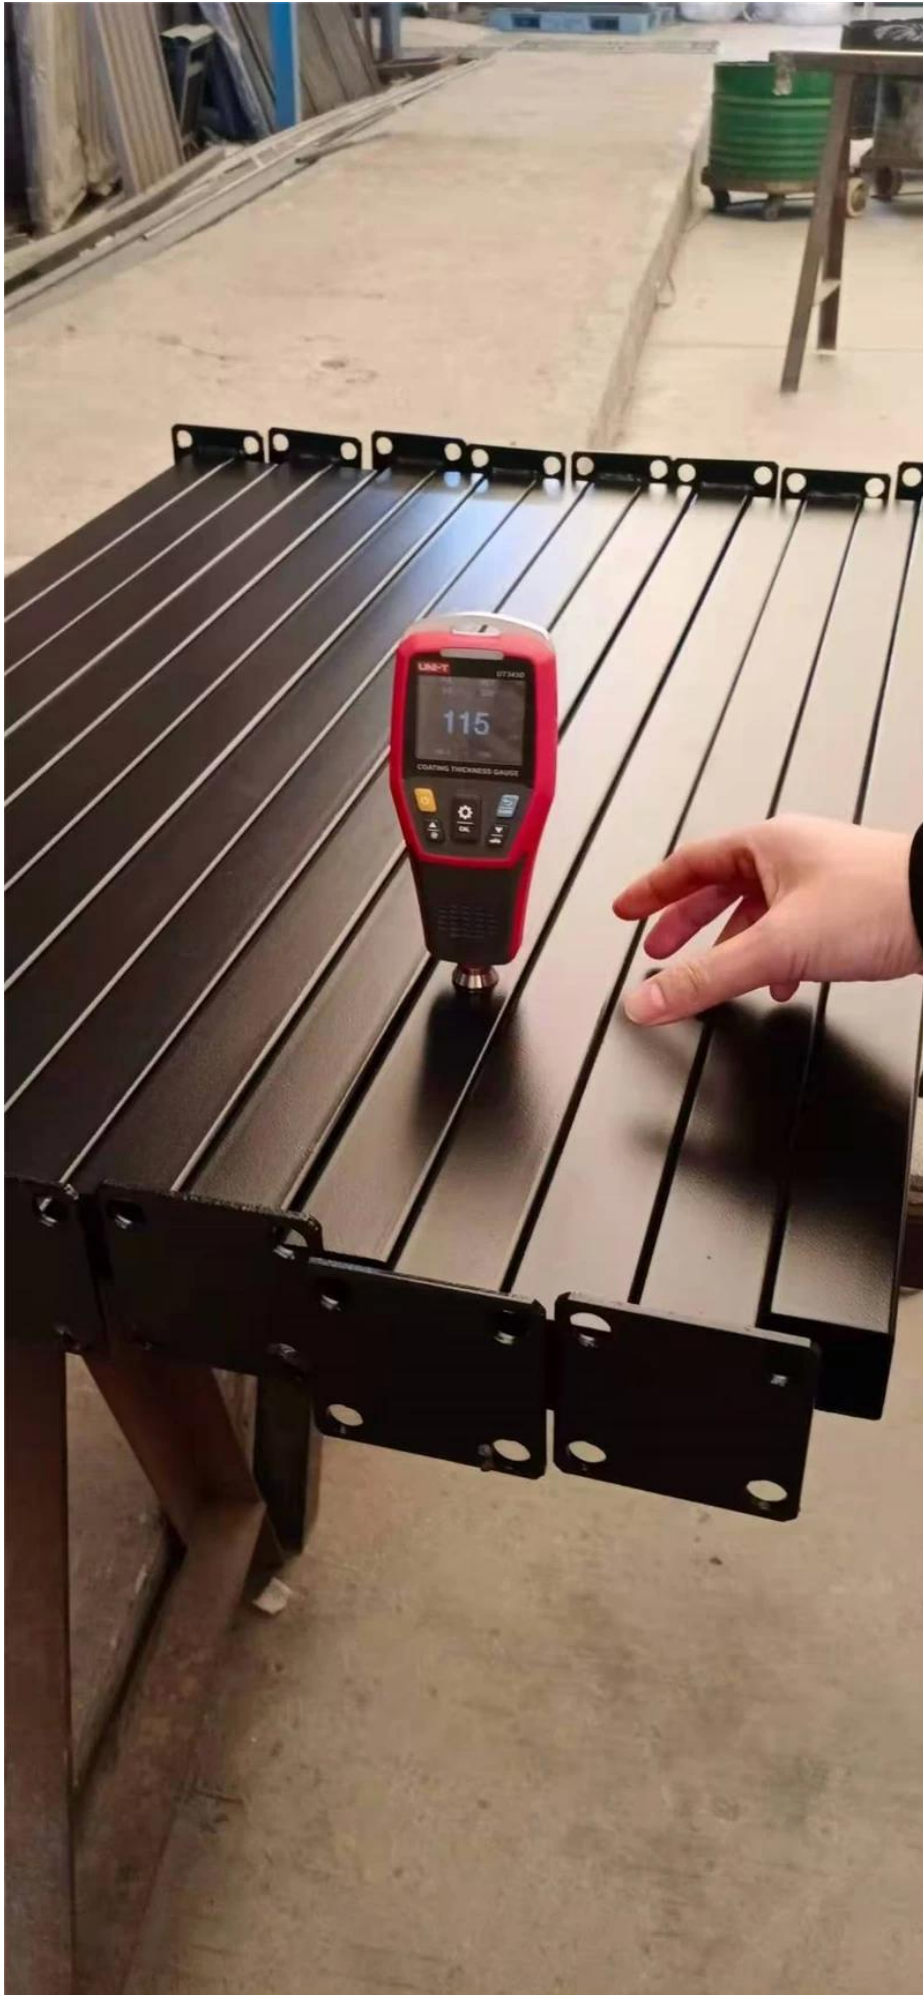

Shenzhen Launch valmistaa halpaa hintaa, helppo asentaa ja ylläpitää sisätiloissa sijaitsevaa mustaa metallia sinkittyä teräsportaiden kaiteiden kaiteita.

Ominaisuudet-

Tuote	Sisätiloissa musta metalli sinkitty teräs portaikko kaide kaiteet
Materiaali	terästä tai alumiinia
Suorittaa loppuun	sinkkipinnoite, jauhemaalaus
Yläkaide	 80x40mm soikea
Pääposti	 40x40mm
Keskipalkki	 32 * 32 mm
pystysuorat pylväät	12 * 12 mm
Lisälaitteet	pylväs kaiteen kiinnikkeeseen / keskipalkki pylvään kiinnikkeeseen 
Kokoaminen	helppo asentaa ruuveilla
MOQ	1 sarja

## Galvanized Steel Railings

More sizes available-

Item	Specs.	Shape	Remark	Item	Specs.	Shape	Remark	Item	Specs. (mm)	Shape	Remark
Handrail (mm)	80x40		optional	Main Post	40x40 50x50		optional	Connector (middle/bottom rail to post)	32x32 40x40 40x30 50x50		optional
	60x30			Middle/Bottom rail	32x32 35x35 40x40 45x45			water-proof sleeves ( for small vertical post)	19x19 16x16 22x22 25x25		
	70x30				40x30				25x12 28x20		
	93x45			Small vertical post	19x19 16x16 22x22 25x25			Rivet screw	M6x15		
	80x40				25x12			corner connector (handrail to handrail to post)	80x40/40		
	80x40				28x20			T shape connector	80x40/40		
	60x40				25x18			post to handrail connector	80x40		
	60x60				Φ22			Handrail connection cover	80x40		
	50x50			Middle/Bottom slot rail	32x32 35x35			Main post base plate	40x40		
	60x40				40x30			Main post base cover	40x40		
								handrail cap	80x40		

Näytesarja sinkkiteräs-aita-

Yksinkertaiset mallit Sisätiloissa musta metalli sinkitty teräs portaikko kaide kaiteet-

Tehdasvalvontakuvat mustasta metallista sinkitystä teräksestä valmistetuista portaiden kaiteiden kaiteista-

Jauhepäällysteen paksuuden testi teräskateilla -

Projektikuvat sinkkiteräs-aidasta-

Jos sinulla on tähtikisko-hankkeita, jotka tarvitsevat halpaa hintaa, kestäväää laatua ja hienoja teräskaitteiden malleja, ota rohkeasti yhteyttä!