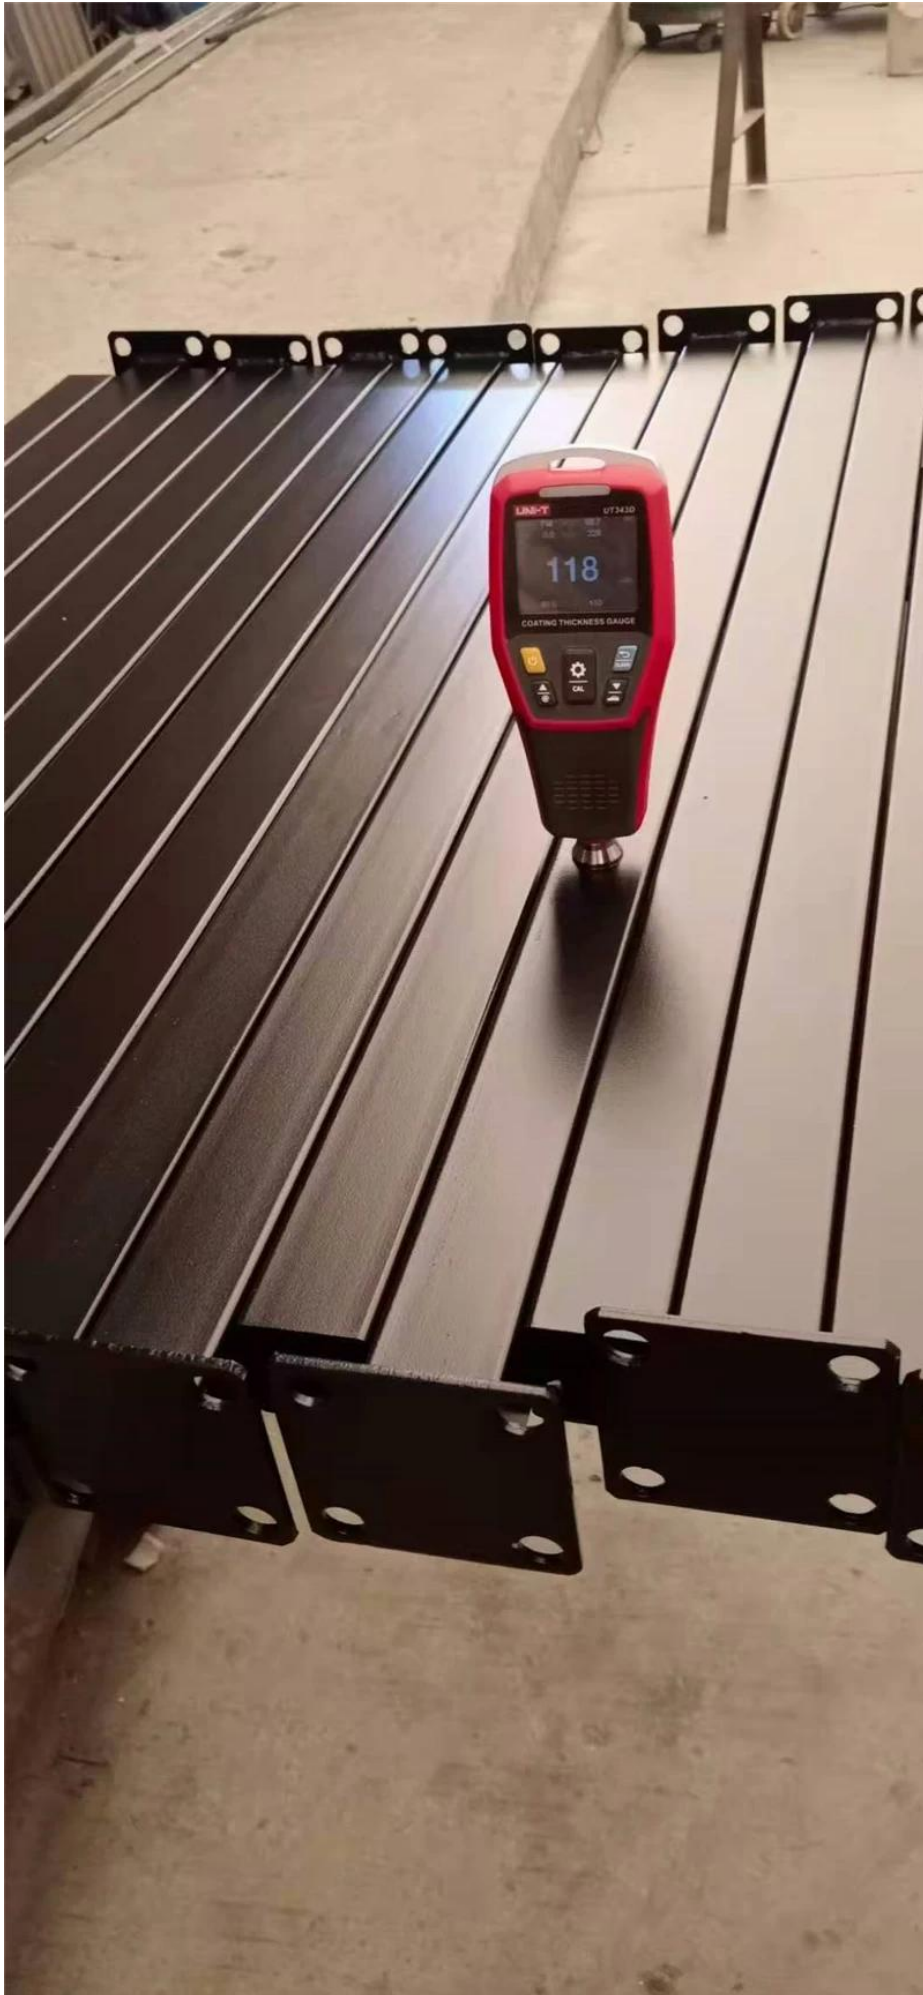

Jauhepäällysteen paksuuden testi teräskateilla -