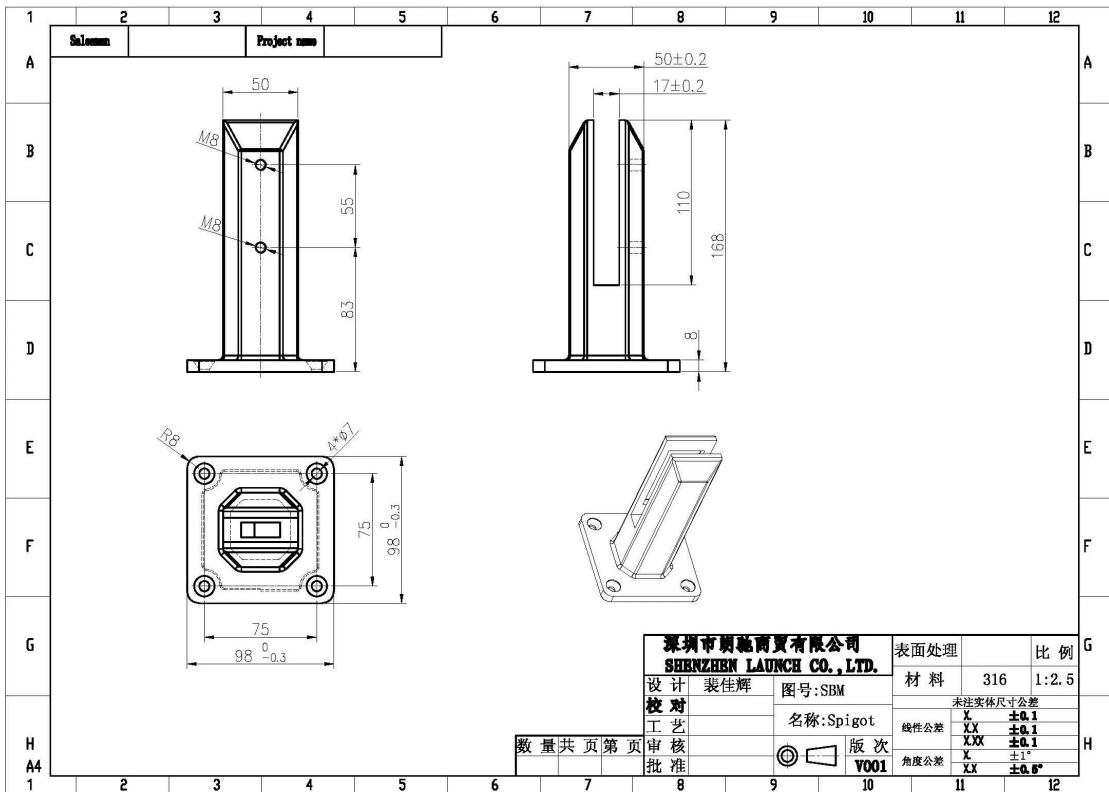

farmless kirkas lasi allas aita Chop

Model no.	kuva	Spec.
SBM-2		Neliön pohjalevy hanasta
SCM 2	 <p style="text-align: center;"><b>SCM</b></p>	Square ydin poraa tapin
KMS-2		Pyöreä pohjalevy vesijohtovedellä

RCM-2		Pyöreä ydin poraa tapin
SCM-1		Square ydin poraa tapin
RCM-1	 <p style="text-align: center;">RCM-1</p>	Pyöreä ydin poraa tapin

RBM

SBM

datapaketti

tehdas

asiakkaat

**build &  
renovating  
expo**

Friday 4 July - Sunday 6 July 2014  
Melbourne Exhibition Centre