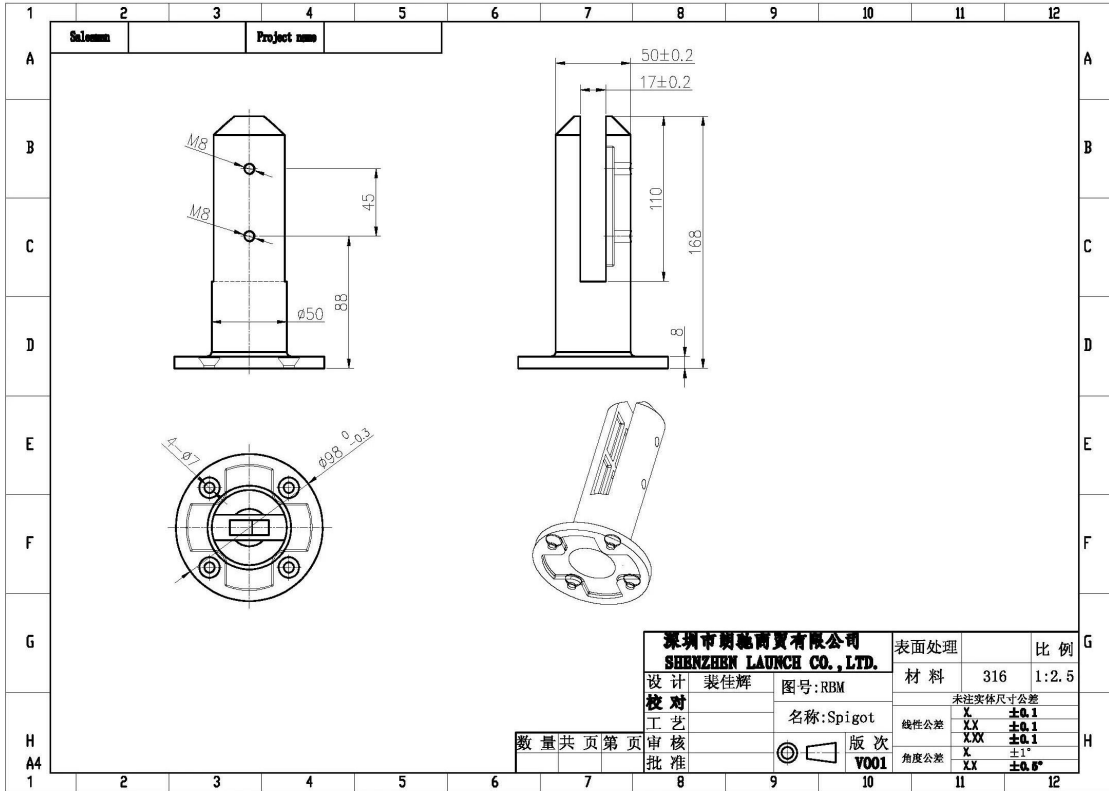

farmless kirkas lasi allas aita Chop

Model no.	kuva	Spec.
SBM-2		Neliön pohjalevy hanasta
SCM 2	 <p style="text-align: center;"><b>SCM</b></p>	Square ydin poraa tapin
KMS-2		Pyöreä pohjalevy vesijohtovedellä

RCM-2		Pyöreä ydin poraa tapin
SCM-1		Square ydin poraa tapin
RCM-1	 <p style="text-align: center;">RCM-1</p>	Pyöreä ydin poraa tapin

RBM

SBM

datapaketti

tehdas

asiakkaat

**build &  
renovating  
expo**

Friday 4 July - Sunday 6 July 2014  
Melbourne Exhibition Centre