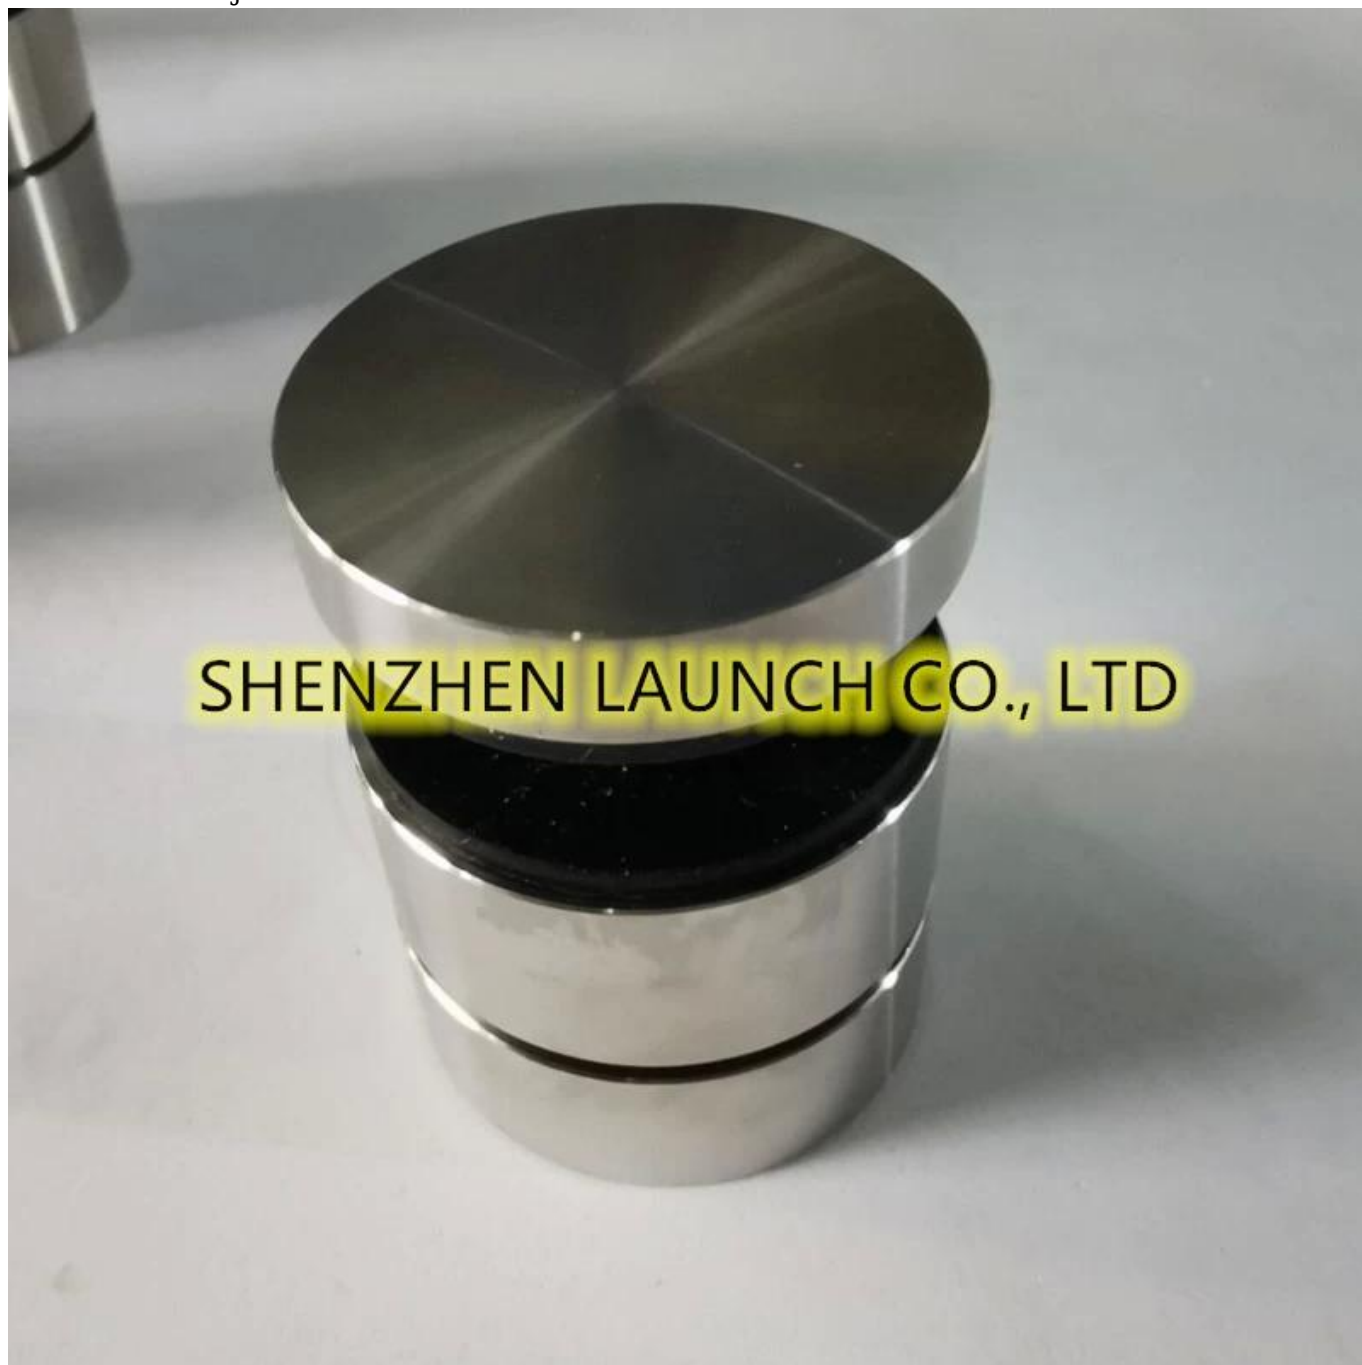

Suuri 2 "halkaisijaltaan raskas säädettävä ruostumattomasta teräksestä valmistetut lasikorjaukset kehyksetöntä lasia varten.

Ominaisuudet 2 "halkaisija Heavy Duty säädettävä ruostumattomasta teräksestä valmistetut lasiputket -

1. säädettävä etäisyys seinästä lasiin
2. Materiaali voi olla SS304 & 316 & 316L
3. Viimeistely - satiini, peili, musta, koneistettu pinta
4. Halkaisija 38mm / halkaisija 50mm
5. betonipultti tai puuruuvi

Kuvia 2 "halkaisijaltaan raskaasta säädettävästä ruostumattomasta teräksestä valmistetusta lasista -