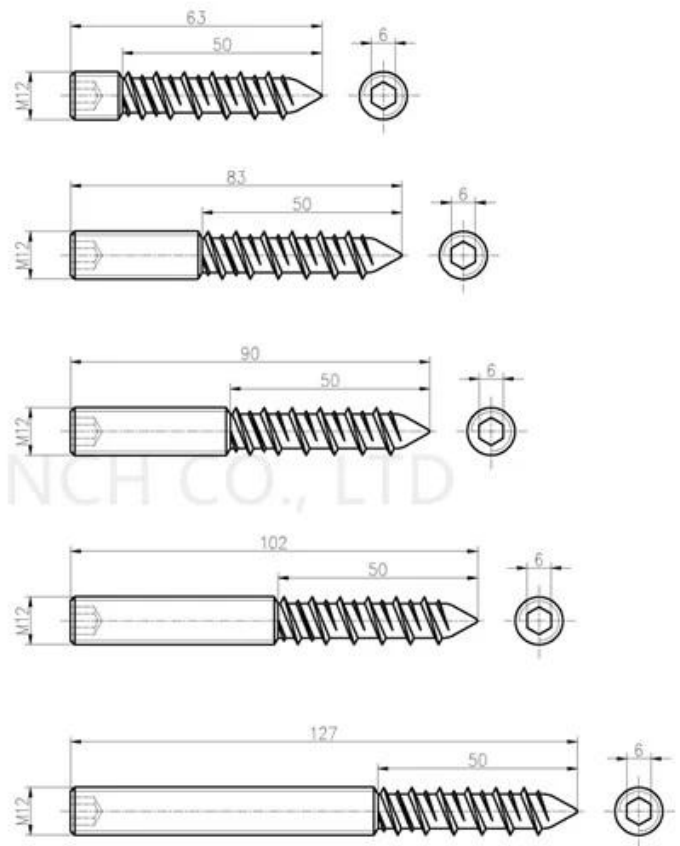

Kuvia 2 "halkaisijaltaan raskaasta säädettävästä ruostumattomasta teräksestä valmistetusta lasista -

SHENZHEN LAUNCH CO., LTD

Piirustukset erikokoisille 2 "halkaisijaltaan raskaille säädettäville säädettäville ruostumattomasta teräksestä valmistetuista lasista -

Part No.	Material	Finish	Body	Bolt size
<ul style="list-style-type: none"> ▪ SF-30 ▪ SF-40 ▪ SF-50 ▪ SF-50A 	<ul style="list-style-type: none"> ▪ AISI 304 ▪ AISI 316 	<ul style="list-style-type: none"> ▪ Satin ▪ Mirror 	<ul style="list-style-type: none"> ▪ 30x10; 30x25mm ▪ 40x10; 40x30mm ▪ 50x12; 50x30mm ▪ 50x12; 50x50mm ▪ silicon rubber gasket included 	<ul style="list-style-type: none"> ▪ M10x120 bolt ▪ M10x72 wood screw ▪ M8x100 bolt ▪ M8 x72 wood screw

Part No.	Material	Finish	Body	Bolt size
<ul style="list-style-type: none"> ▪ SF-38Z 	<ul style="list-style-type: none"> ▪ AISI 304 ▪ AISI 316 	<ul style="list-style-type: none"> ▪ Satin ▪ Mirror 	<ul style="list-style-type: none"> ▪ hollow type ▪ 38x7.5;38x38mm ▪ silicon rubber gasket included 	<ul style="list-style-type: none"> ▪ M8x70 hexagonal screw

Part No.	Material	Finish	Body	Mounting plate size
<ul style="list-style-type: none"> ▪ SF-50T 	<ul style="list-style-type: none"> ▪ AISI 304 ▪ AISI 316 	<ul style="list-style-type: none"> ▪ Satin ▪ Mirror 	<ul style="list-style-type: none"> ▪ 50x10;50x30mm ▪ silicon rubber gasket included 	<ul style="list-style-type: none"> ▪ 200x100x10mm