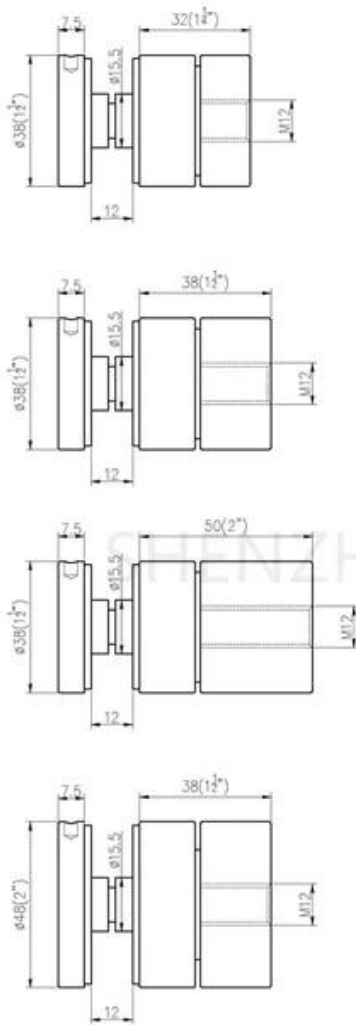

Kuvia 2 "halkaisijaltaan raskaasta säädettävästä ruostumattomasta teräksestä valmistetusta lasista -

SHENZHEN LAUNCH CO., LTD

Piirustukset erikokoisille 2 "halkaisijaltaan raskaille säädettäville säädettäville ruostumattomasta teräksestä valmistetuista lasista -

Part No.	Material	Finish	Body	Bolt size
<ul style="list-style-type: none"> ▪ SF-30 ▪ SF-40 ▪ SF-50 ▪ SF-50A 	<ul style="list-style-type: none"> ▪ AISI 304 ▪ AISI 316 	<ul style="list-style-type: none"> ▪ Satin ▪ Mirror 	<ul style="list-style-type: none"> ▪ 30x10; 30x25mm ▪ 40x10; 40x30mm ▪ 50x12; 50x30mm ▪ 50x12; 50x50mm ▪ silicon rubber gasket included 	<ul style="list-style-type: none"> ▪ M10x120 bolt ▪ M10x72 wood screw ▪ M8x100 bolt ▪ M8 x72 wood screw

Part No.	Material	Finish	Body	Bolt size
<ul style="list-style-type: none"> ▪ SF-38Z 	<ul style="list-style-type: none"> ▪ AISI 304 ▪ AISI 316 	<ul style="list-style-type: none"> ▪ Satin ▪ Mirror 	<ul style="list-style-type: none"> ▪ hollow type ▪ 38x7.5;38x38mm ▪ silicon rubber gasket included 	<ul style="list-style-type: none"> ▪ M8x70 hexagonal screw

Part No.	Material	Finish	Body	Mounting plate size
<ul style="list-style-type: none"> ▪ SF-50T 	<ul style="list-style-type: none"> ▪ AISI 304 ▪ AISI 316 	<ul style="list-style-type: none"> ▪ Satin ▪ Mirror 	<ul style="list-style-type: none"> ▪ 50x10;50x30mm ▪ silicon rubber gasket included 	<ul style="list-style-type: none"> ▪ 200x100x10mm