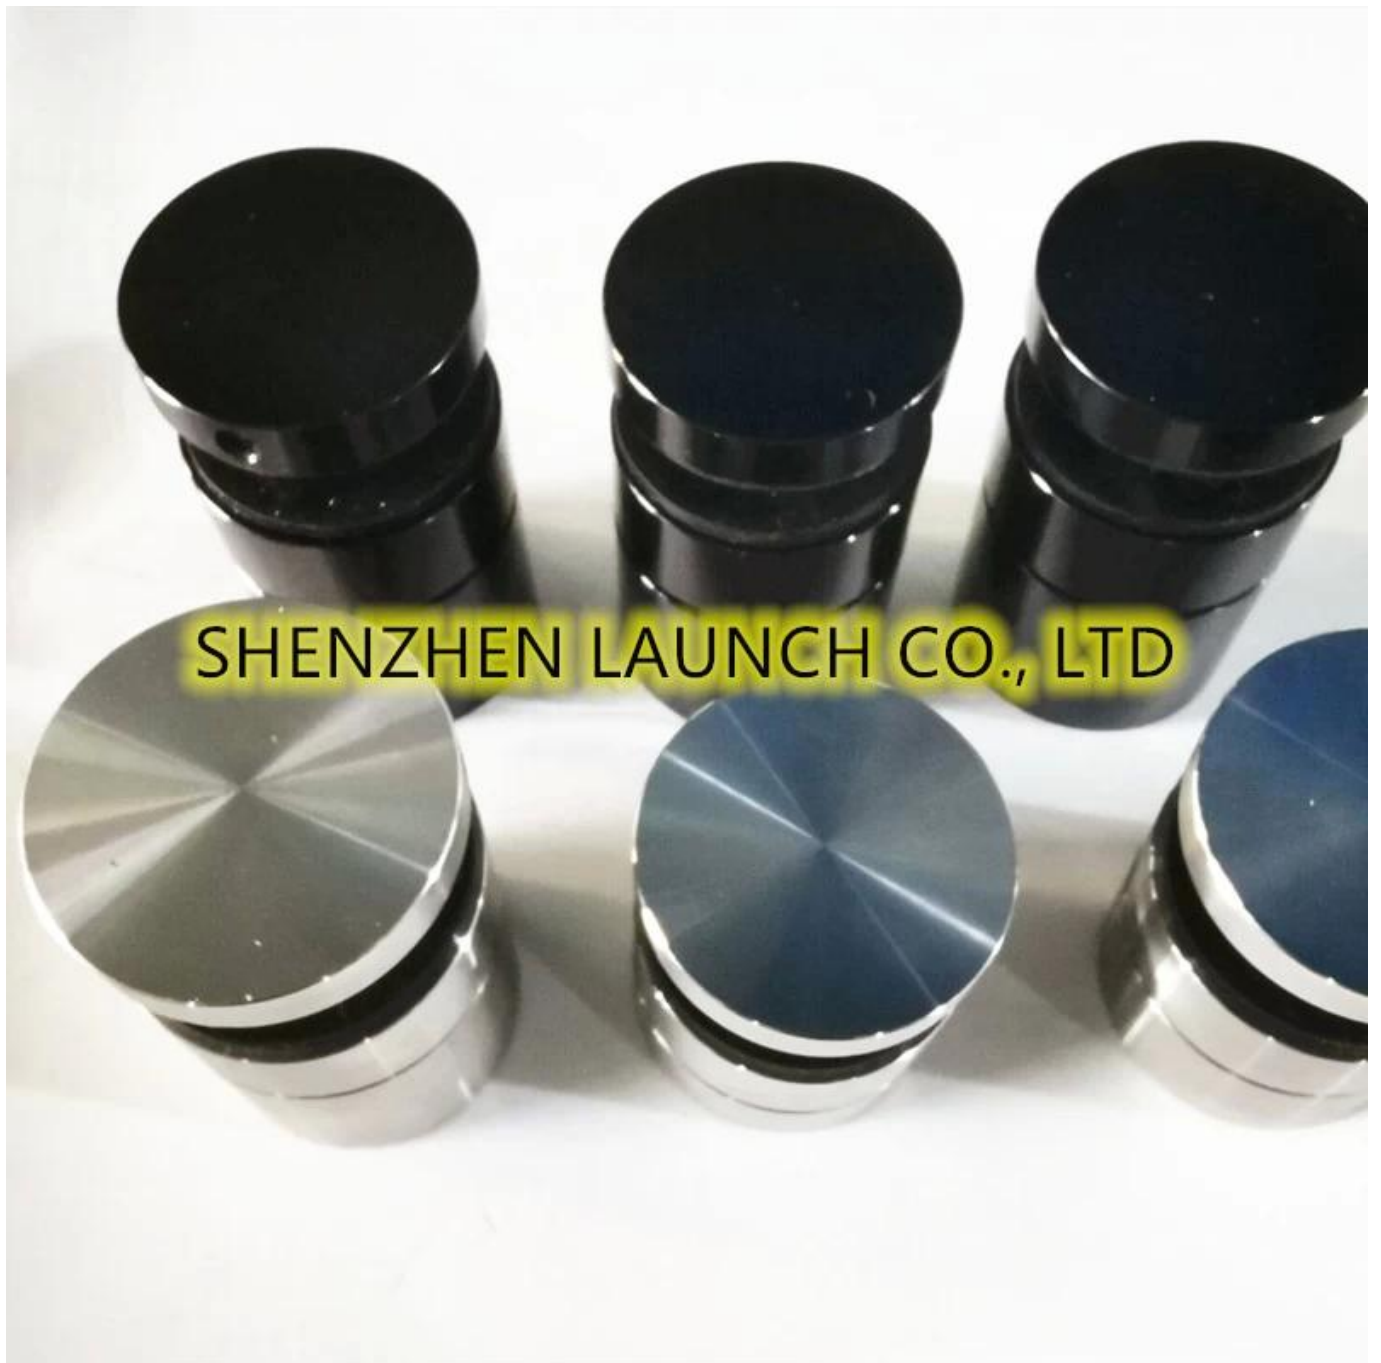

Piirustukset erikokoisille 2 "halkaisijaltaan raskaille säädettäville säädettäville ruostumattomasta teräksestä valmistetuista lasista -