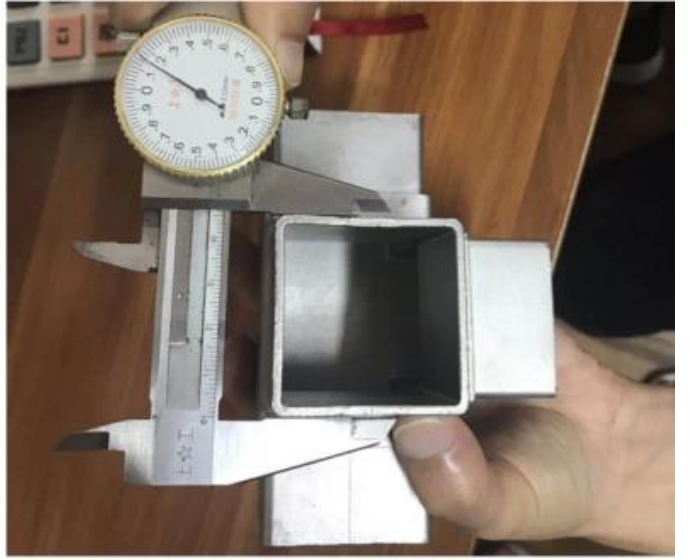

4-way tube connector

For tube dimensions	Model
40×40×1.5(mm)	S405

40 * 40 * 1,5 mm putki

S401

S402

S403

S404

S405

51 * 51 * 3,2 mm: n putkeen, jossa ruuvi reikiä korjataan putkella

Massatuotanto heille

Sovelluskuva

Ota rohkeasti yhteyttä minuun, jos olet kiinnostunut niistä.

Frank Fang sales02@launch-china.cn

WhatsApp / Wechat: +8615906261741