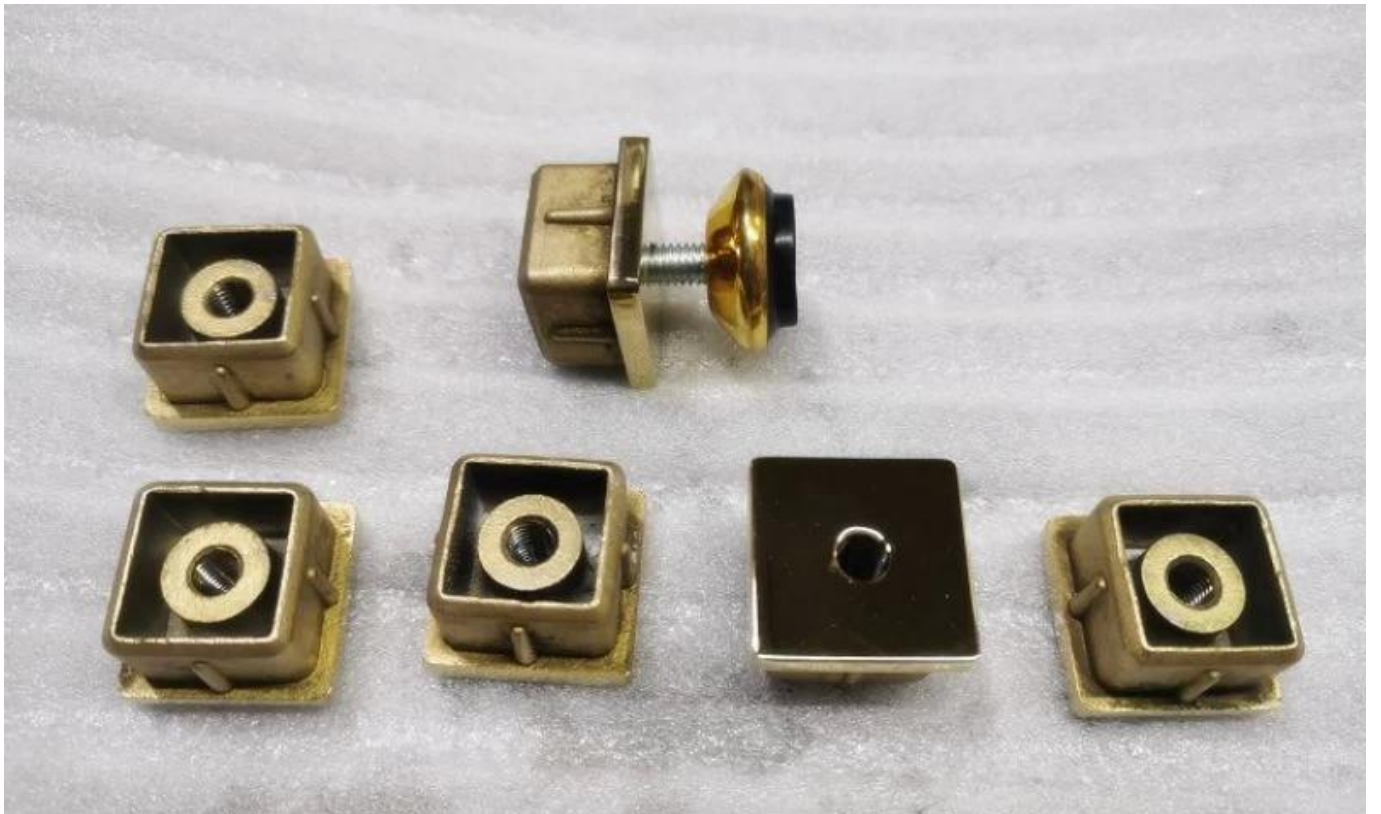

Kultainenpinta-neliö-putkiliitinvarren 25 × 25 × 1,5mm putki

TuoteSpecs.

Tuotteen nimi	2, 3, 4 tapaa putkiliitin
Malli nro.	S201, S202, S203, S204, S205
Materiaali	304SS, 316SS
Pinta	Peili, satiini, musta väri, kultainen väri
Putkikoko	25 * 25 * 1,5 mm
Sovellus	Putkikaiteet, matalikehys, metallikagit

Tuote Näytä

2 Way 90 asteen putkiliitin

2 Way 120 asteen putkiliitin

3 Way 90 asteen putkiliitin

3 Way 120 asteen putkiliitin

4 Way 90 asteen putkiliitin

Tube End Cap 25 × 25 × 1,5mm Tube

Kultainen pyöreä pohja

Muut kokoiset neliöputkiliittimet

2-way tube connector

For tube dimensions	Model
40×20×1.5(mm)	S400
40×40×1.5(mm)	S401
50×50×1.5(mm)	S501
51×51×3.2(mm)	S511

3-way tube connector

For tube dimensions	Model
40×40×1.5(mm)	S402
51×51×3.2(mm)	S512

3-way tube connector

For tube dimensions	Model
30×30×1.5(mm)	S303
40×40×1.5(mm)	S403
50×50×2.0(mm)	S503
51×51×3.2(mm)	S513

4-way tube connector

For tube dimensions	Model
40×40×1.5(mm)	S404
50×50×2.0(mm)	S504
51×51×3.2(mm)	S514