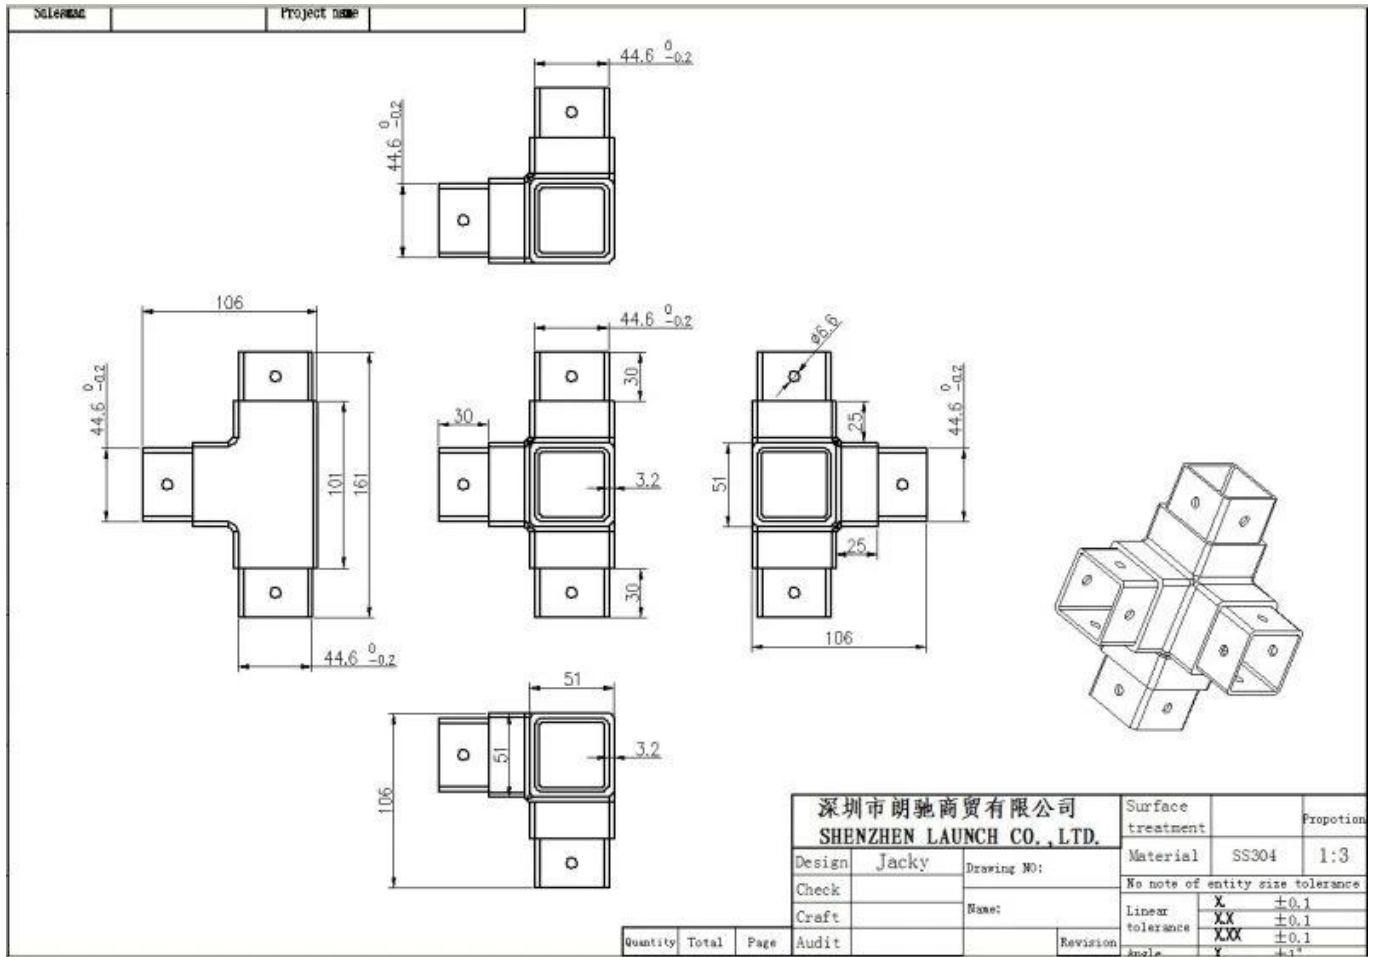

3-way tube connector

For tube dimensions	Model
30×30×1.5(mm)	S303
40×40×1.5(mm)	S403
50×50×2.0(mm)	S503
51×51×3.2(mm)	S513

4-way tube connector

For tube dimensions	Model
40×40×1.5(mm)	S404
50×50×2.0(mm)	S504
51×51×3.2(mm)	S514

4-way tube connector

For tube dimensions	Model
40×40×1.5(mm)	S405

40 * 40 * 1,5 mm putki

S401

S402

S403

S404

S405

51 * 51 * 3,2 mm: n putkeen, jossa ruuvi reikiä korjataan putkella

Massatuotanto heille

Sovelluskuva

Ota rohkeasti yhteyttä minuun, jos olet kiinnostunut niistä.

Frank Fang sales02@launch-china.cn

WhatsApp / Wechat: +8615906261741