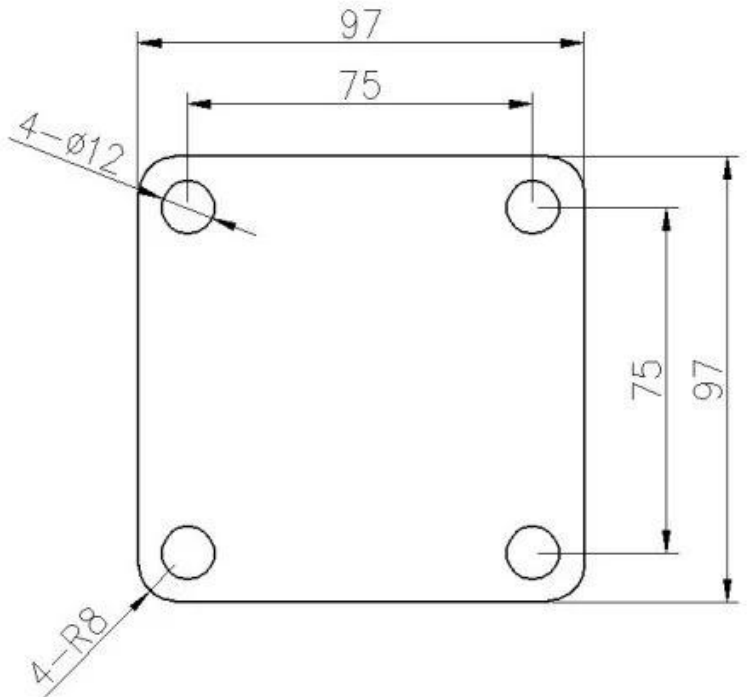

Duplex 2205 ruostumattomasta teräksestä valmistettu lasilevyvartenkehystönuima-uima-allasmiekkailu

Tuotenäytä

Satiinipinta

Matt musta pinta

Tekninenpiirustus

Sovelluskuva

Muut liitännäiset lasit

Surface finish
Satin