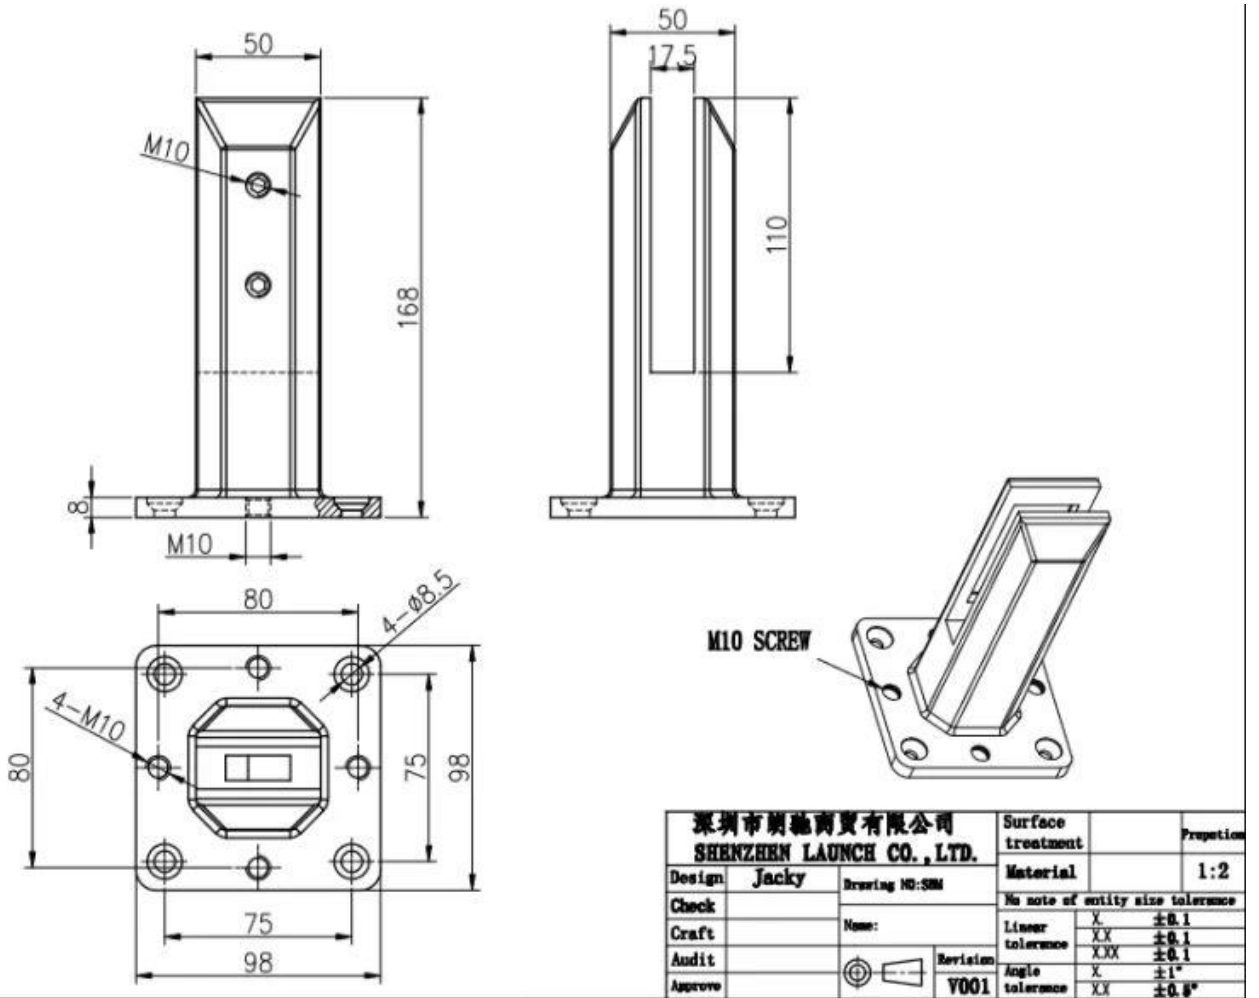

Duplex 2205 ruostumattomasta teräksestä valmistettu lasilevyvartenkehystönuima-uima-allasmiekkailu

Tuotenäytä

Satiinipinta

Matt musta pinta

Tekninenpiirustus

Sovelluskuva

Muut liitännäiset lasit

Surface finish
Satin