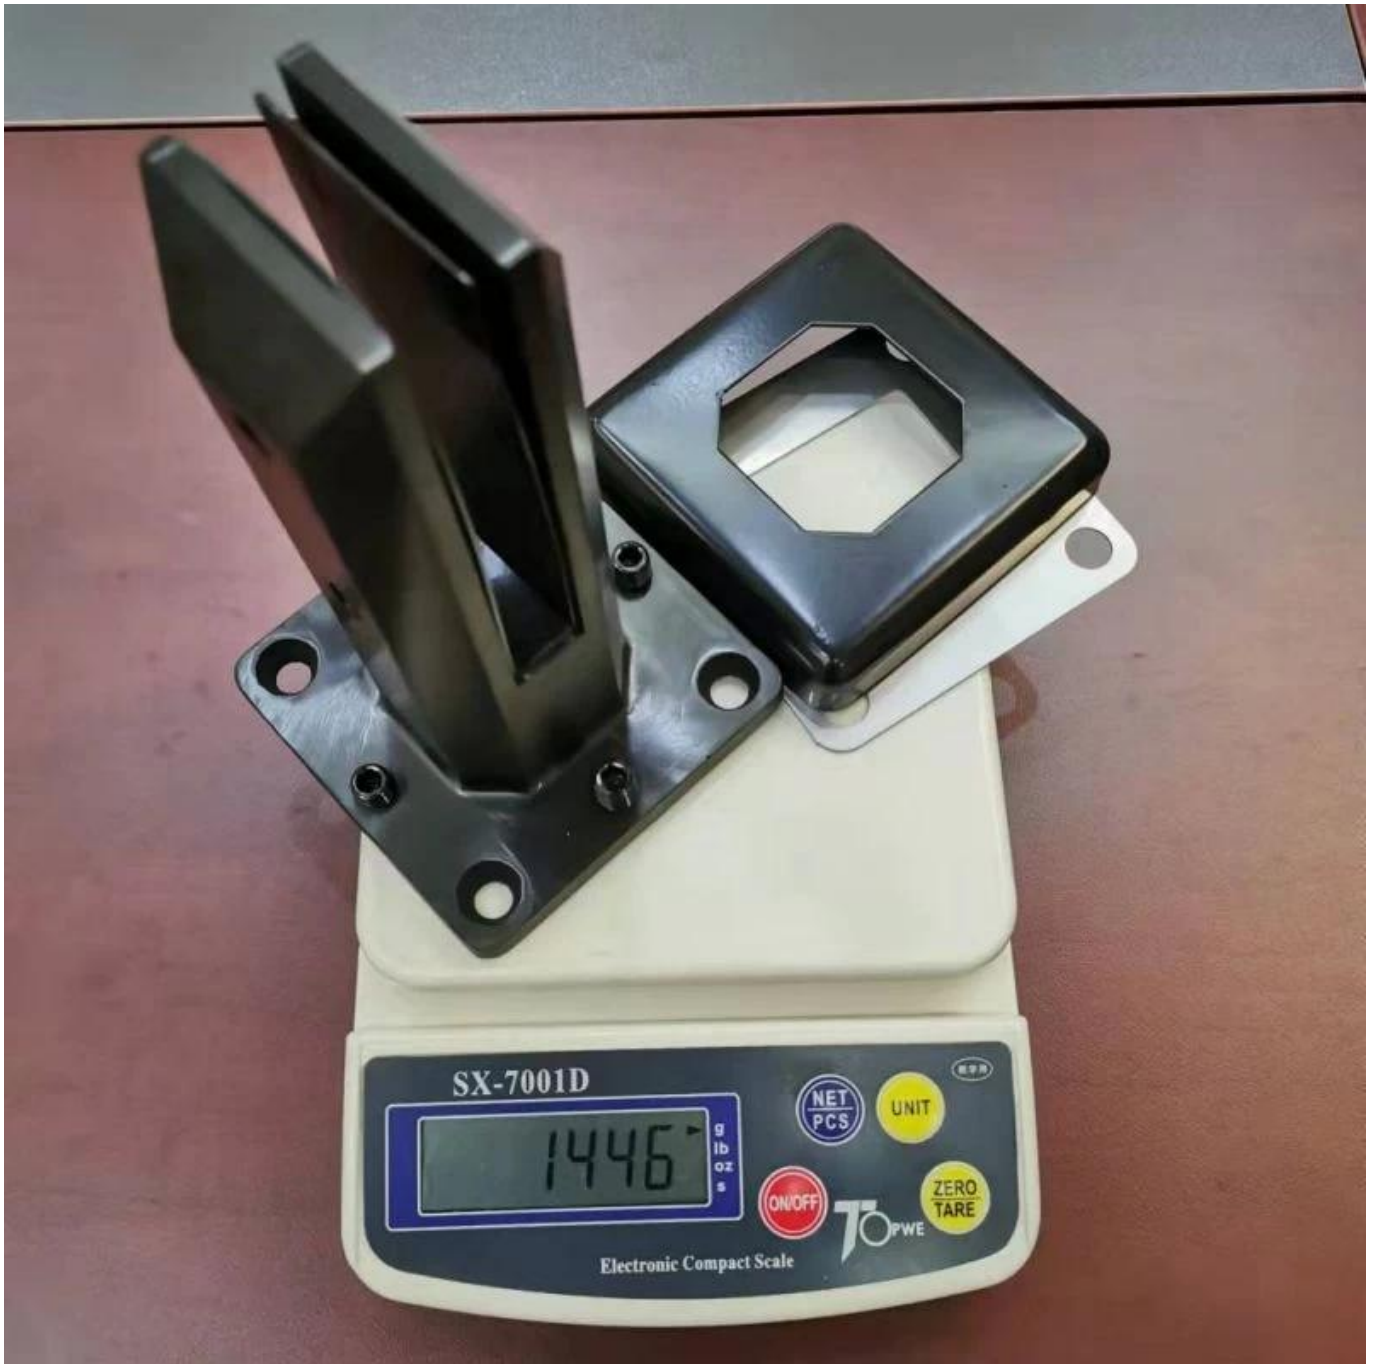

Duplex 2205 ruostumattomasta teräksestä valmistettu lasilevyvartenkehystönuima-uima-allasmiekkailu

Tuotenäytä

Satiinipinta

Matt musta pinta

Tekninenpiirustus

Sovelluskuva

Muut liitännäiset lasit

Surface finish
Satin