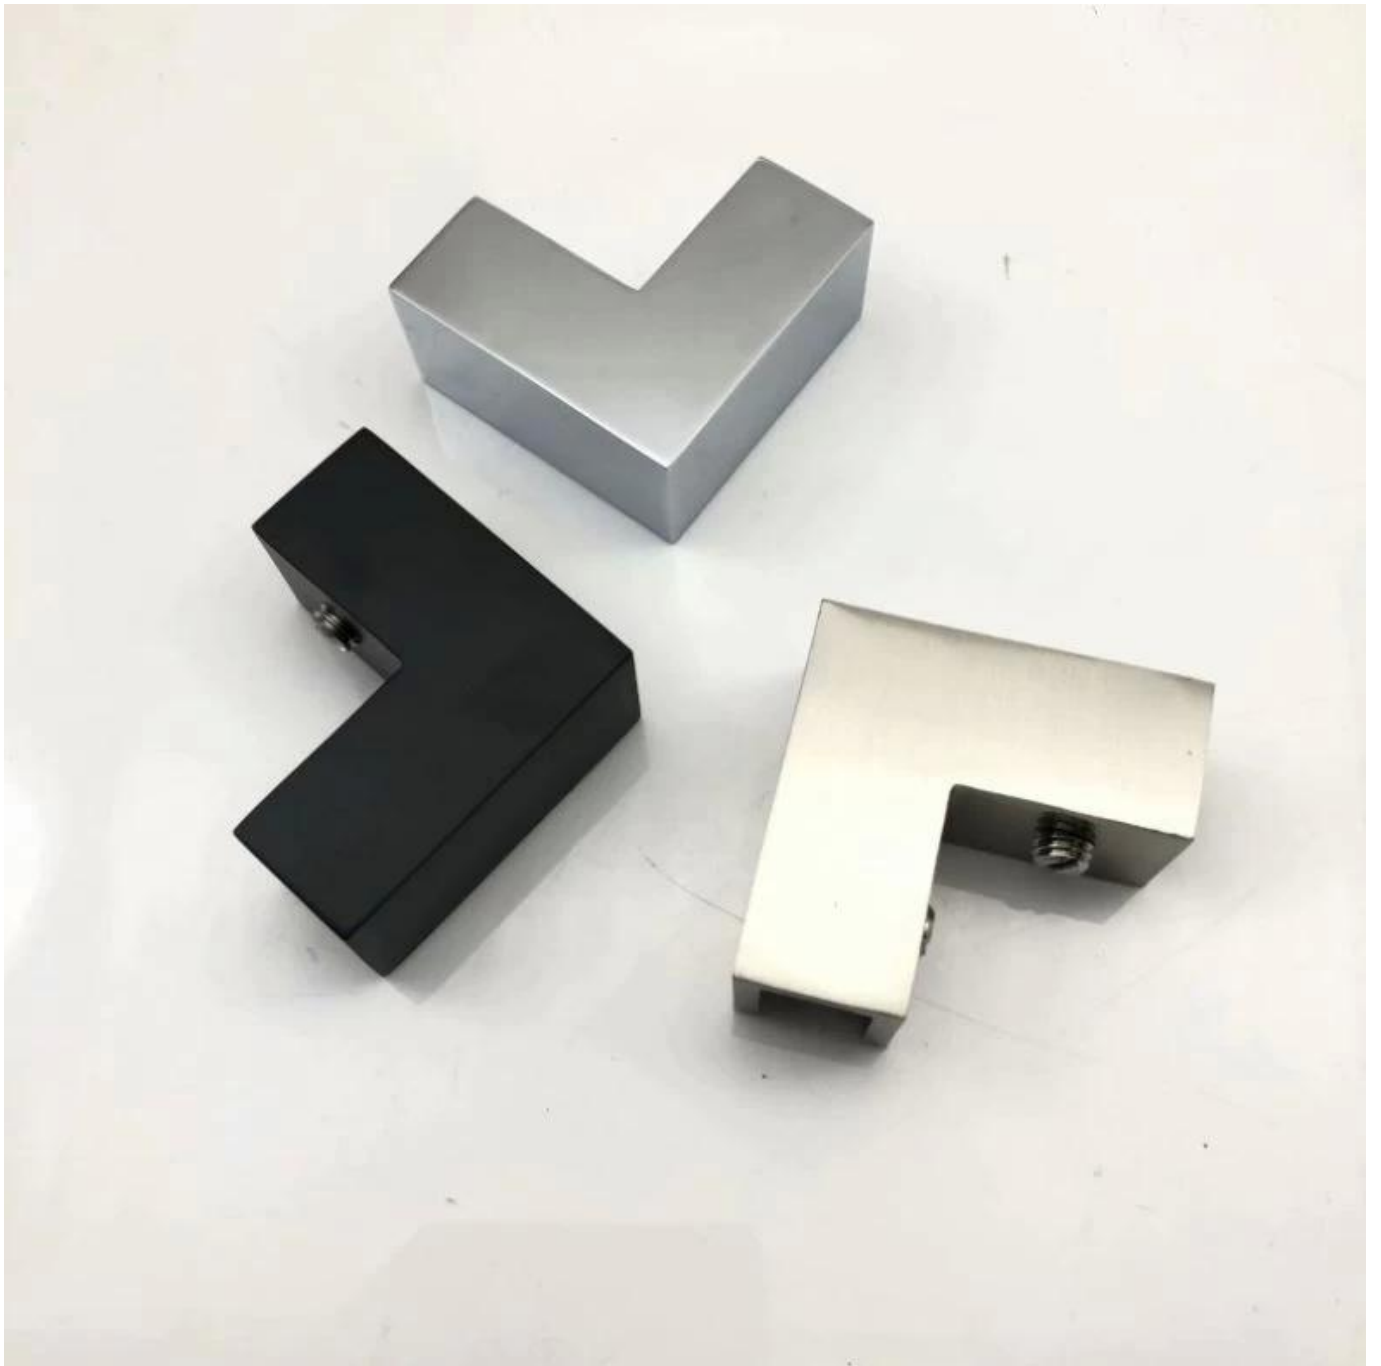

Matta musta 90 asteen lasi-lasikulma ruostumattomasta teräksestä valmistetut kaidekiinnikkeet

tuotteen nimi	Matta musta 90 asteen lasi-lasikulma ruostumattomasta teräksestä valmistetut kaidekiinnikkeet
Brändi	Kebil
materiaali	Ruostumaton teräs 304, 316
Pintakäsittely	Satiiniharjattu, peilikiillotettu, musta
Paketti	Yksittäin muovipussiin, vakiorasia ulkopakkaukseen
Todistus	ISO 9001-2000
Käyttö	(1) Rakentamiseen ja kaidekäyttöön. (2) Kauppakeskuksessa, House. Kaidelasipuristimet
ominaisuudet	Valmistettu ruostumattomasta teräksestä, kaunis näkymä, helppo puhdistaa, hyvä laatu jne.
Aiheeseen liittyvät avainsanat	Lasi- / ruostumattomasta teräksestä valmistettu lasipuristin / ruostumattomasta teräksestä valmistettu puristin / lasi kaidekiinnike / lasipidike / kehyksetön lasipuristin
hakemus	Sisustus, jota käytetään laajasti ruostumattomasta teräksestä valmistetulla kaiteella ja kaiteilla. Sisä- tai ulkokoristeet.
Läpimenoaika	2-4 viikkoa.
MOQ	10 palaa.

90 asteen kulmalasilasi, satiini, peili ja mattamusta pinta:

180 asteen musta lasipuristin BC-8035

90 asteen musta lasipuristin PV-90

Projektivat:

Erityyppiset lasipidikkeet mitoilla:

Specifications of all glass clamps in our company

Tämän tyyppinen lasipuristin voidaan kiinnittää nelikulmaiseen ja seinään. puristin, jota käytetään yleensä ruostumattomasta teräksestä valmistettujen tukipylväiden kanssa lasipaneelien pitämiseen, parvekekaiteille, terassikaiteille, portaikko. Sopii sekä sisä- että ulko-ovelle.