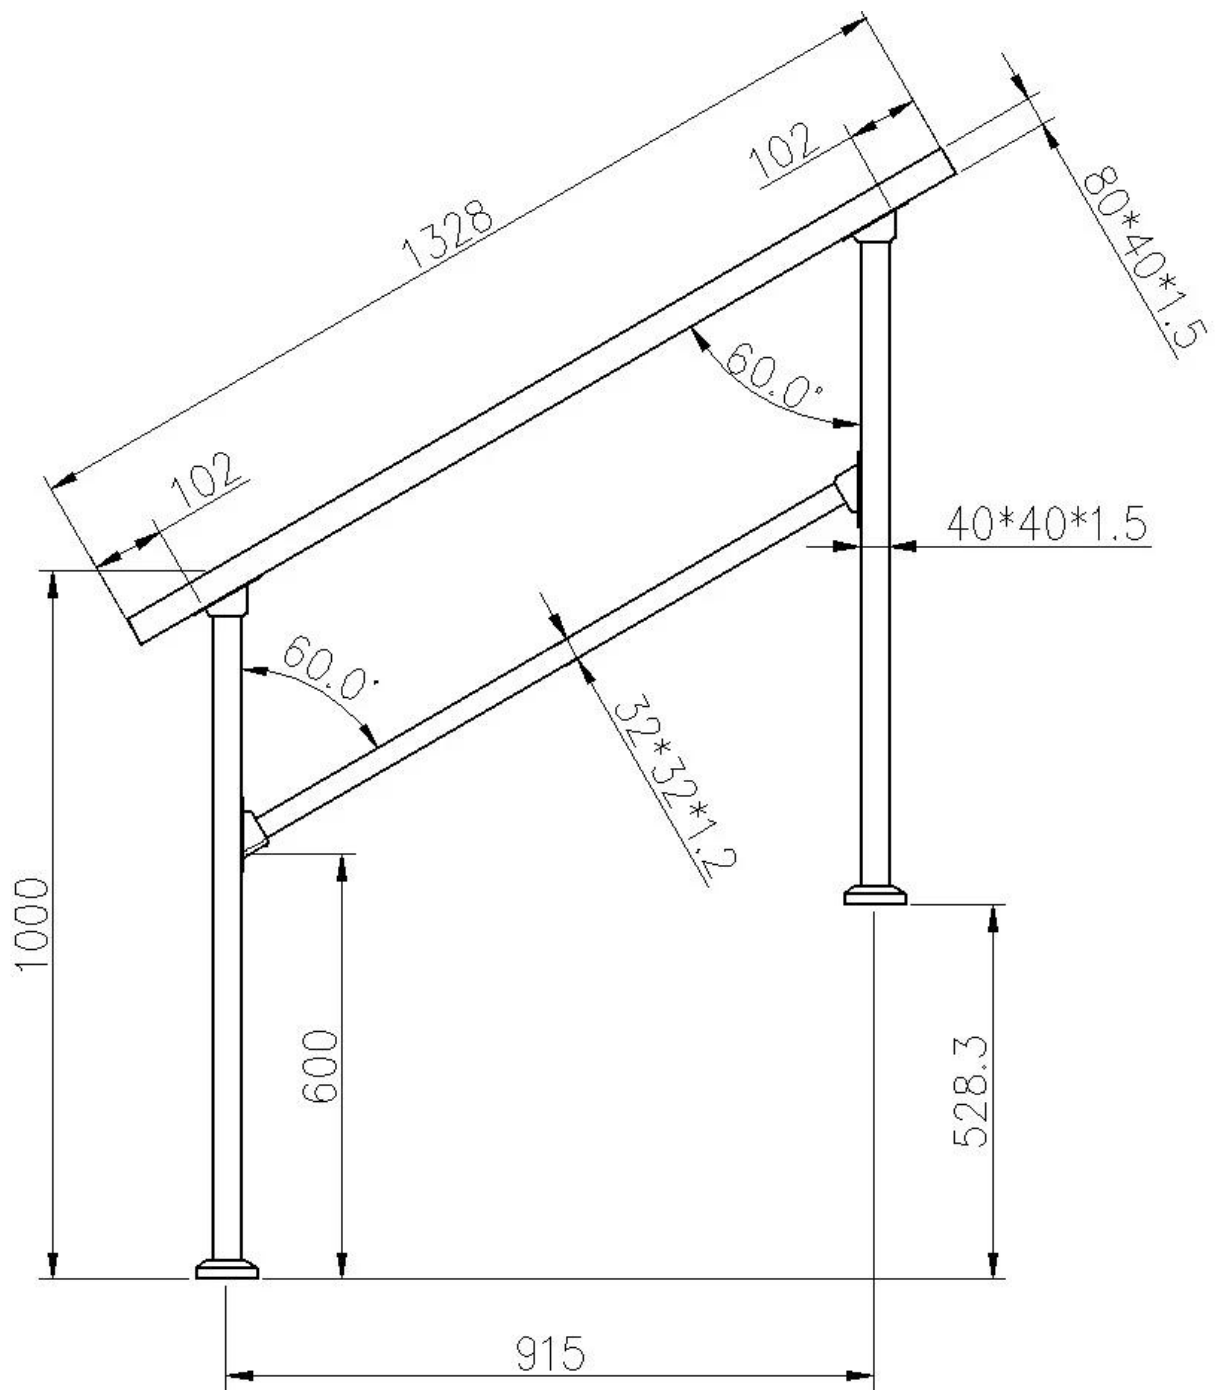

Helppo asentaa itsellesi mattamusta teräksestä tai alumiinista valmistettu metallimetalli, moderni sisustus- tai ulkoportaat.

1). Matta-mustametallipylväiden ominaisuudet-

Pääpylvään pylväs	40 * 40 mm
Keskipalkit	32 * 32 mm
pystypylväs pieni	12 * 12 mm
Yläkaide	80 * 40mm
Pylväs keskikaiteen / kaiteen kiinnikkeeseen	
yläkaiteen pääty	

kulmaliittimet yläkaiteelle

Rungon pääkansi

Täysi portaiden metallipylväiden sarja

Tyyppi 1 - yksinkertainen muotoilu, vain 1x keskitanko -
Pituus voidaan räätälöidä.

Tyyppi 2- Portaikkopylväät, keskipalkit ja pystysuorat pylväät