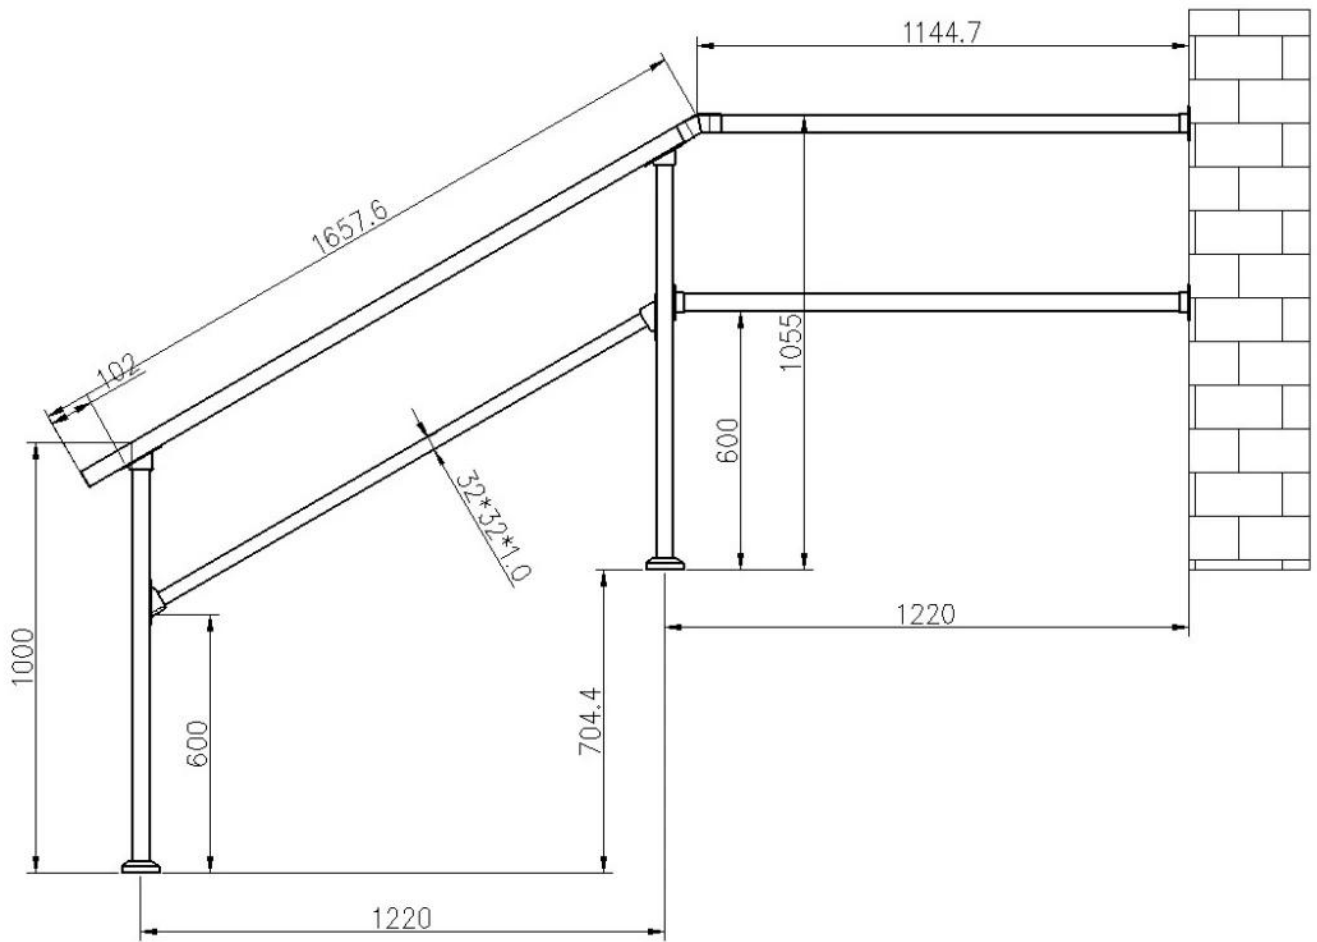

Helppo asentaa itsellesi mattamusta teräksestä tai alumiinista valmistettu metallimetalli, moderni sisustus- tai ulkoportaat.

1). Matta-mustametallipylväiden ominaisuudet-

Pääpylvään pylväs	40 * 40 mm
Keskipalkit	32 * 32 mm
pystypylväs pieni	12 * 12 mm
Yläkaide	80 * 40mm
Pylväs keskikaiteen / kaiteen kiinnikkeeseen	
yläkaiteen pääty	

kulmaliittimet yläkaiteelle

Rungon pääkansi

Täysi portaiden metallipylväiden sarja

Tyyppi 1 - yksinkertainen muotoilu, vain 1x keskitanko -
Pituus voidaan räätälöidä.

Tyyppi 2- Portaikkopylväät, keskipalkit ja pystysuorat pylväät