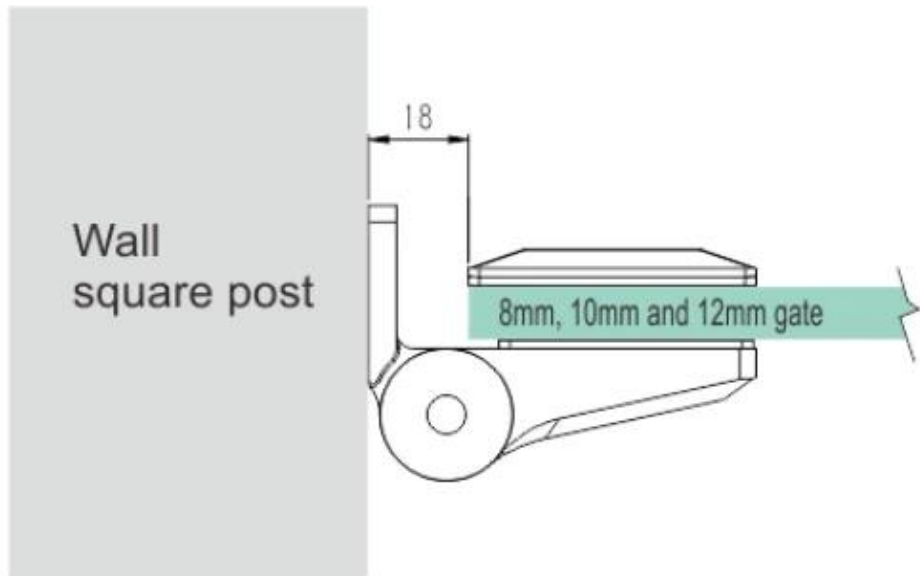

Matta musta uima-allas, jossa lasi ovi itsestään sulkeutuu raskaan seinän lasin sarana

tuotteen nimi	Seinän kiinnityslasin sarana
Koodinumero	G-G3
Materiaali	316 ruostumaton teräs
Pinnan viimeistely	Matte musta, satiini harjattu tai peili kiillotettu
Sopiva lasi	8 mm ja 10 mm lasiportit
Tyyppi	Kevään sarana, itsenäinen sarana, raskas sarana
Suurin kuorma	45 kg
Sovellus	GlasS Pool Facing, Glass-kaiteet ja kaiteet