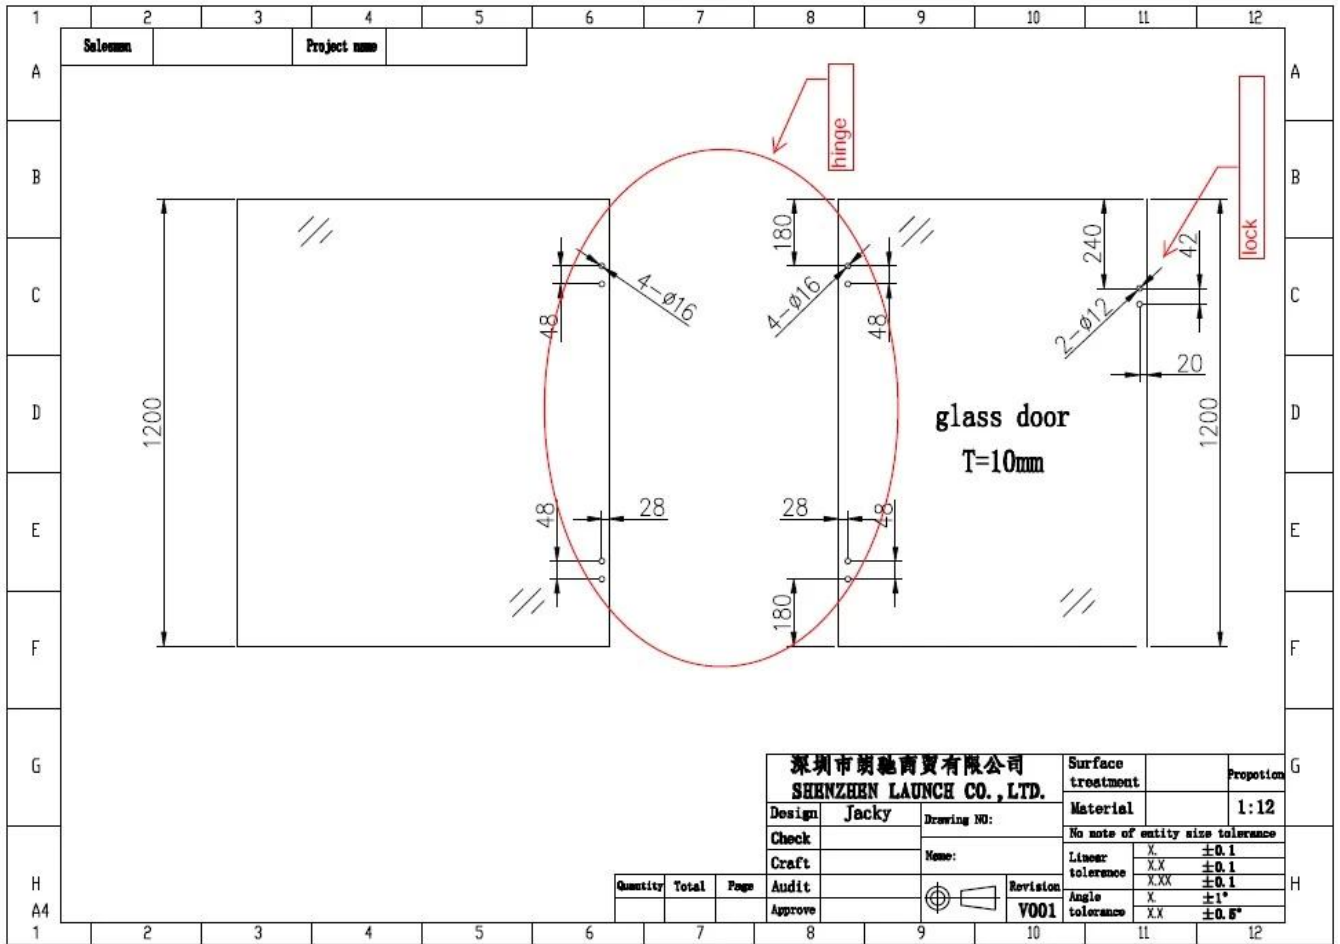

316 Ruostumattomasta teräksestä valmistettu Matte Musta Jauhe Päälystyslasit lasin sarana sarana uima-altaan aita 8 mm: n 12 mm paksuuslasin portille.

#### Ominaisuudet-

- Tyyppi - lasi lasin sarana
- Toiminto - Jousi ladattu sarana
- 8-12 mm paksuuslasin portti
- Tarvitsevat lasi reikiä, täytyy seurata lasipiirustuksemme
- MOQ 1 pari

Lasin reikä piirustus vaaditaan -