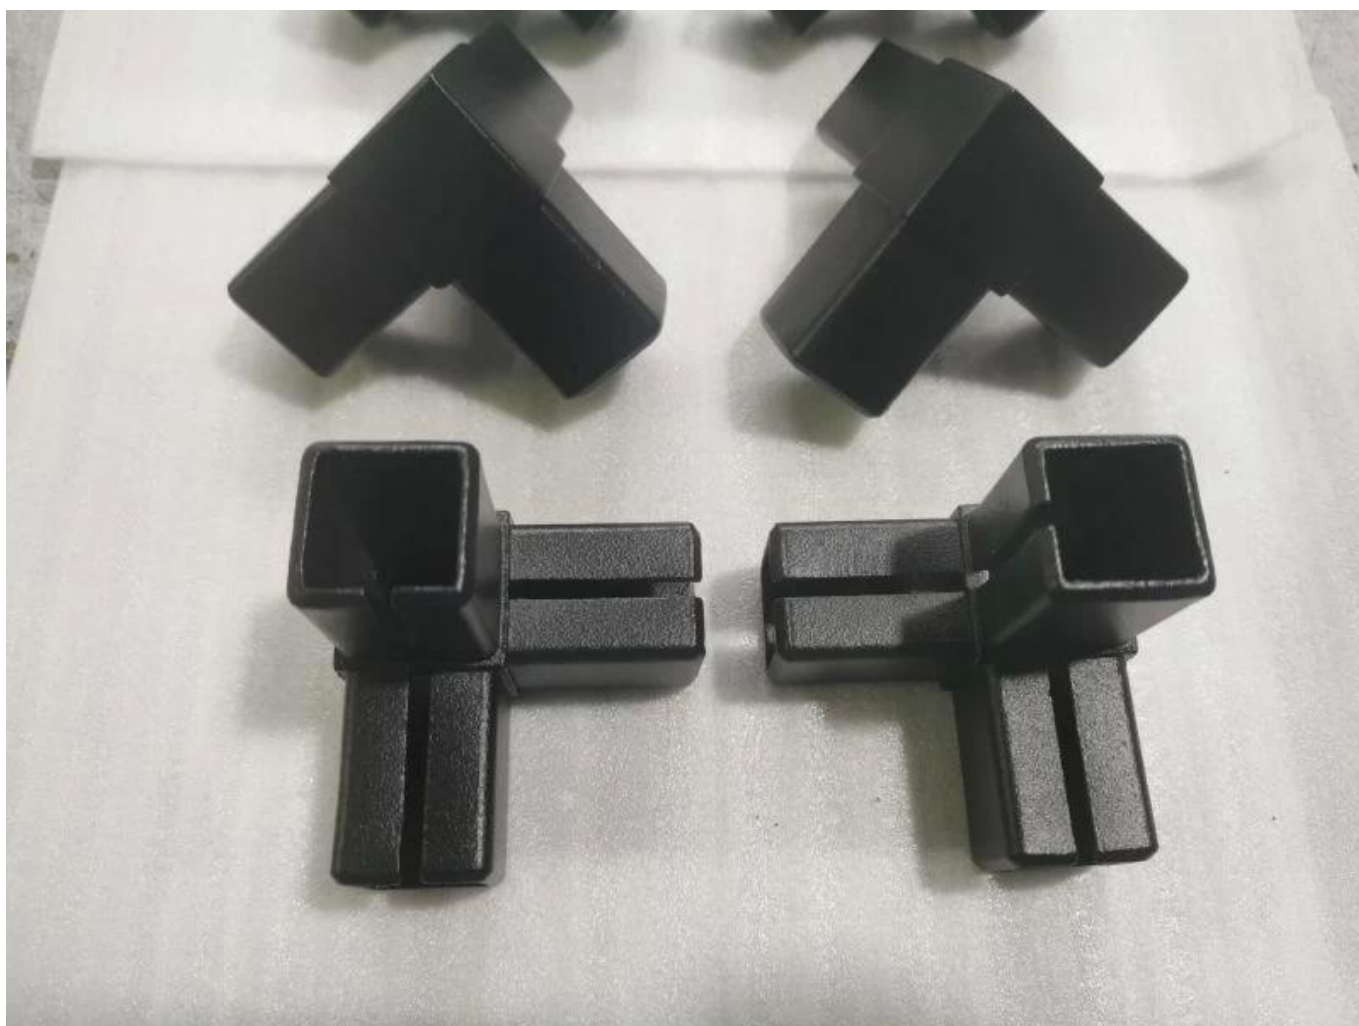

Kultainenpinta-neliö-putkiliitinvarthen25 × 25 × 1,5mmputki

TuoteSpecs.

Tuotteen nimi	2, 3, 4 tapaa putkiliitin
Malli nro.	S201, S202, S203, S204, S205
Materiaali	304SS, 316SS
Pinta	Peili, satiini, musta väri, kultainen väri
Putkikoko	25 * 25 * 1,5 mm
Sovellus	Putkikaiteet, matalikehys, metallikagit

Tuote Näytä

3 tapa 90 asteen matta musta pinta