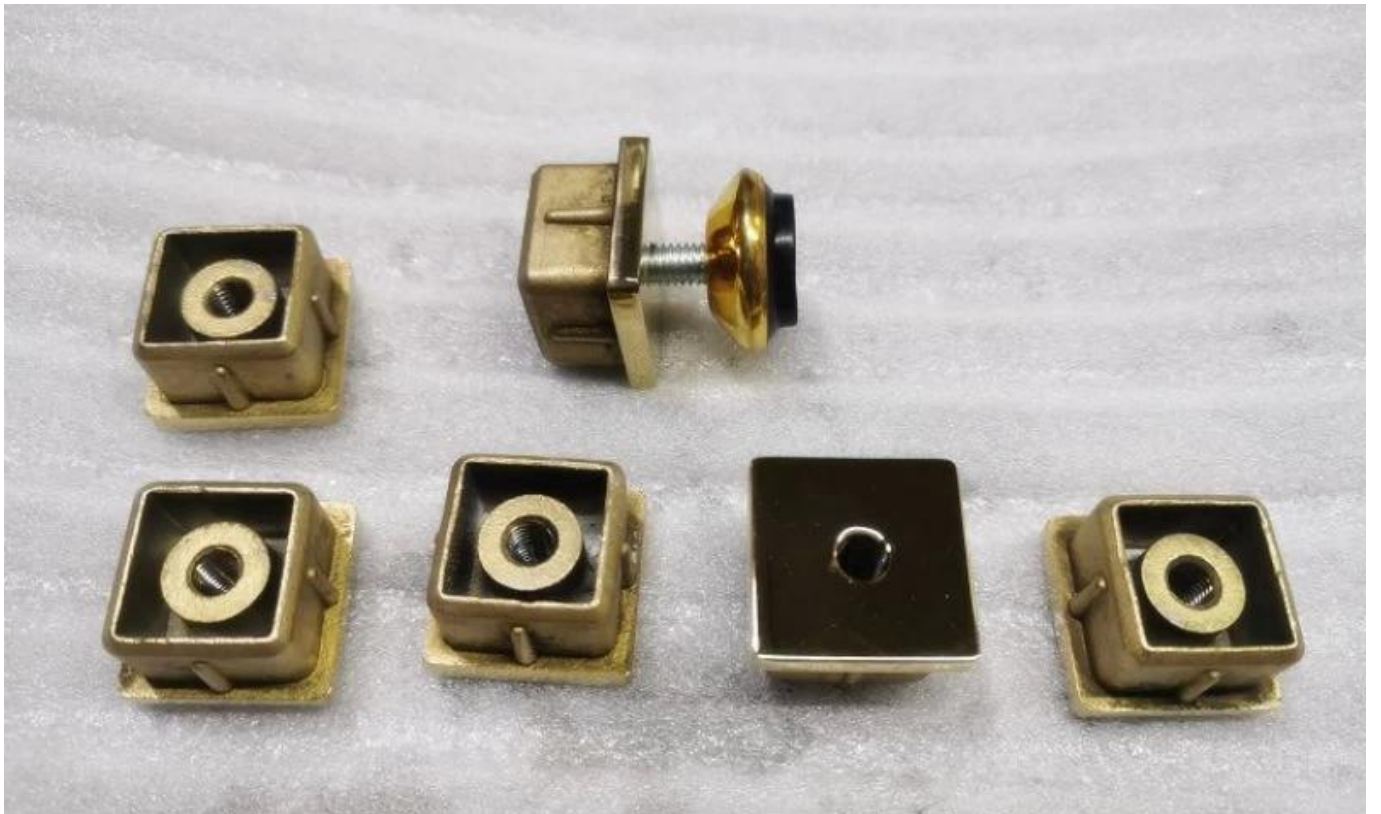

#### 3 tapa 90 asteen matta musta pinta

**Kultainen pinta**

**2 Way 90 asteen putkiliitin**

**2 Way 120 asteen putkiliitin**

**3 Way 90 asteen putkiliitin**

**3 Way 120 asteen putkiliitin**

**4 Way 90 asteen putkiliitin**

**Tube End Cap 25 × 25 × 1,5mm Tube**

## **Muut kokoiset neliöputkiliittimet**

2-way tube connector

For tube dimensions	Model
40×20×1.5(mm)	S400
40×40×1.5(mm)	S401
50×50×1.5(mm)	S501
51×51×3.2(mm)	S511

3-way tube connector

For tube dimensions	Model
40×40×1.5(mm)	S402
51×51×3.2(mm)	S512

3-way tube connector

For tube dimensions	Model
30×30×1.5(mm)	S303
40×40×1.5(mm)	S403
50×50×2.0(mm)	S503
51×51×3.2(mm)	S513

4-way tube connector

For tube dimensions	Model
40×40×1.5(mm)	S404
50×50×2.0(mm)	S504
51×51×3.2(mm)	S514