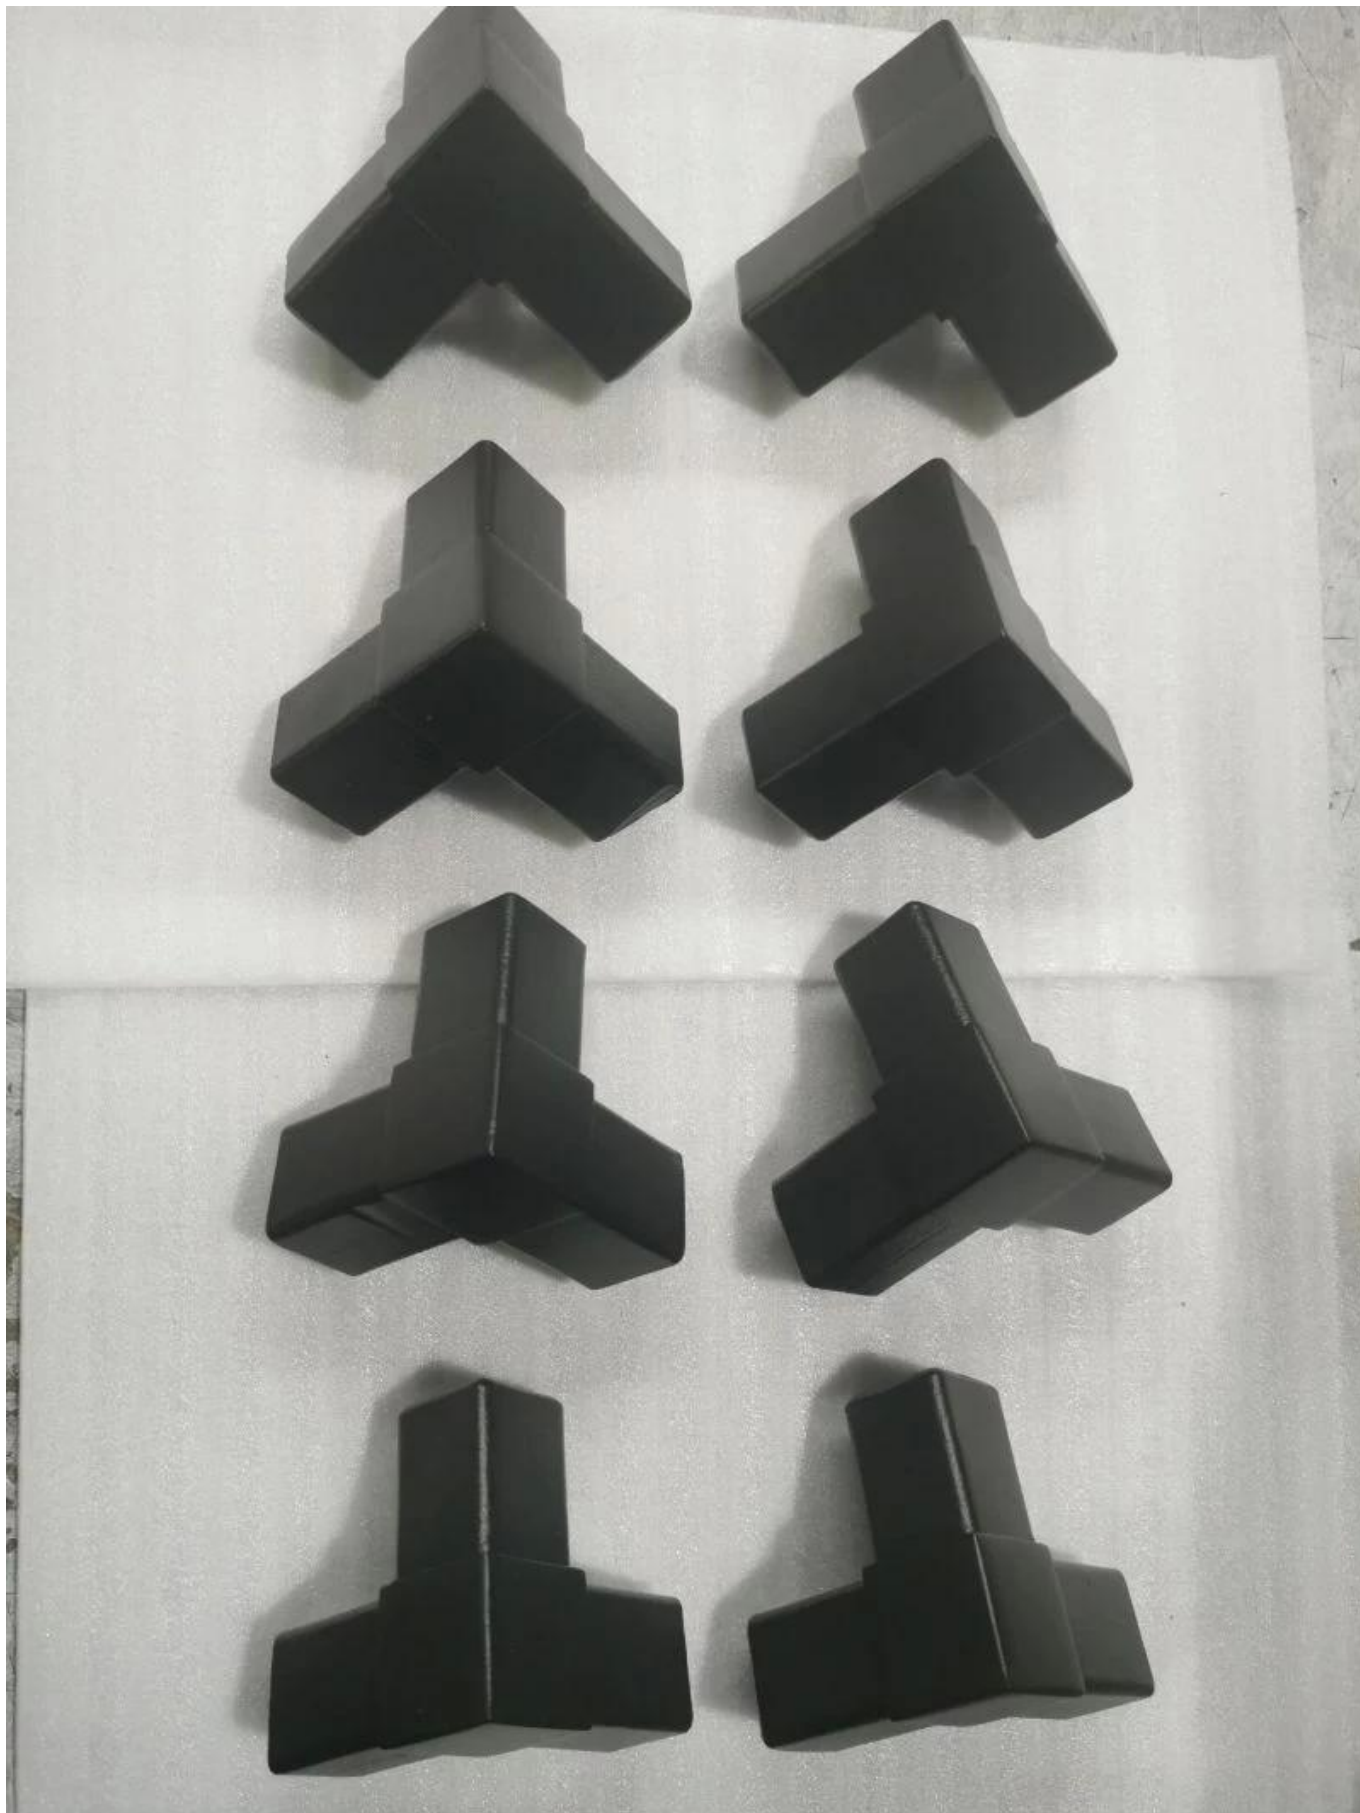

Kultainen pinta

2 Way 90 asteen putkiliitin