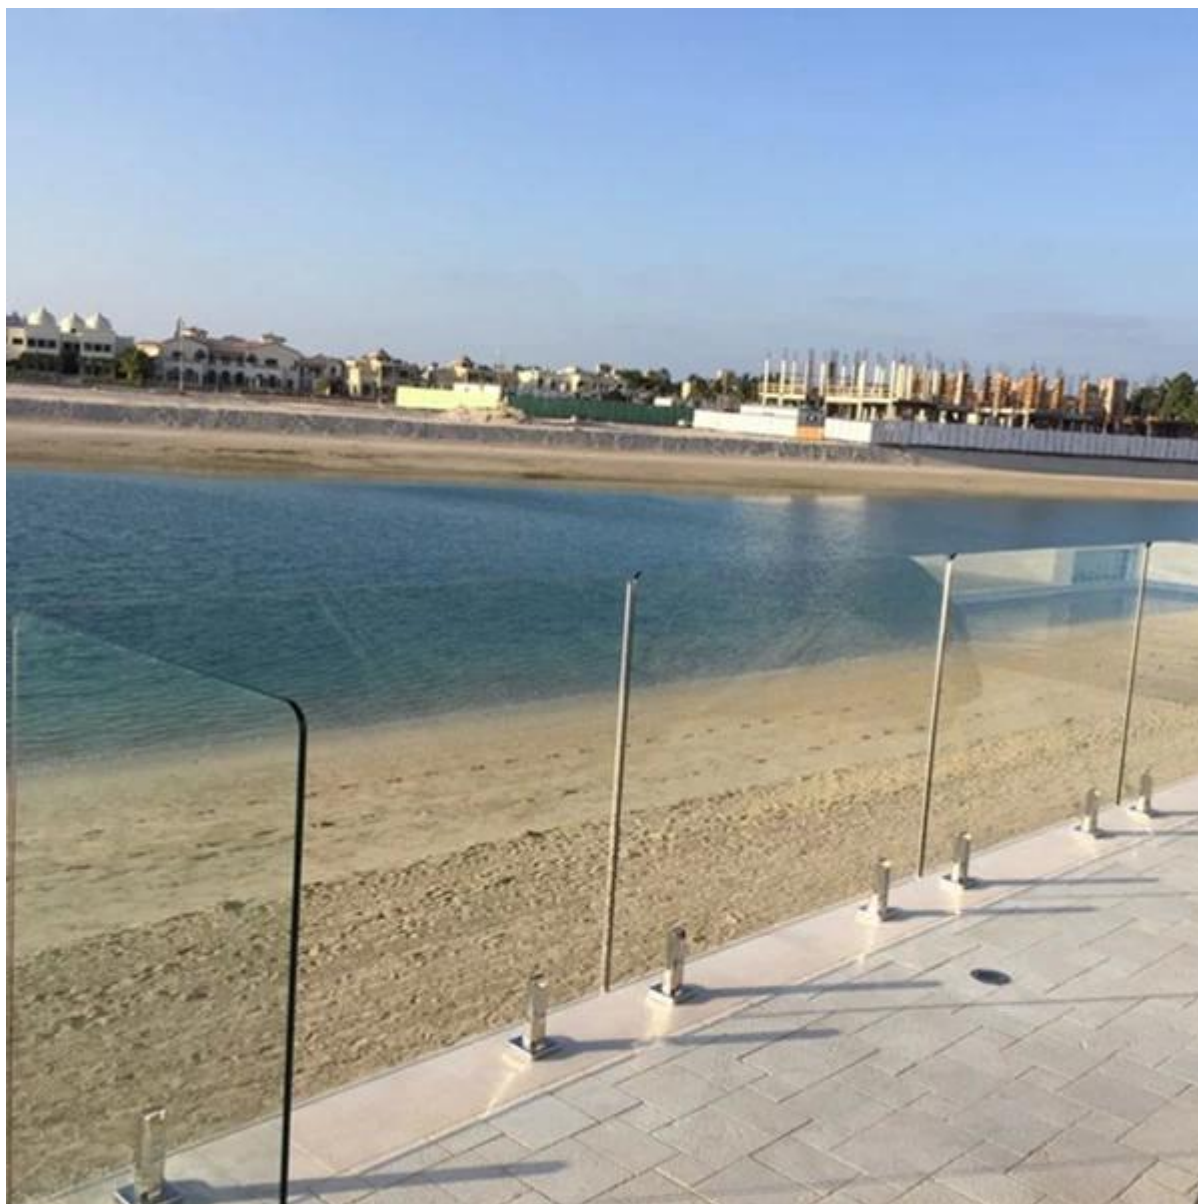

Pakkaus & Toimitus

Pakkaustiedot:

1. Jokainen kara on kääritty muovikalvolla ja ilmatyynyllä ja laita sitten kotelo.
2. 100 kiinnityspistettä pakataan yhdeksi iskuvaneriin.
3. Voidaan myös pakata asiakkaiden vaatimuksiksi.

Toimitustiedot: 10-15 työpäivää maksun jälkeen.

Testiraportti