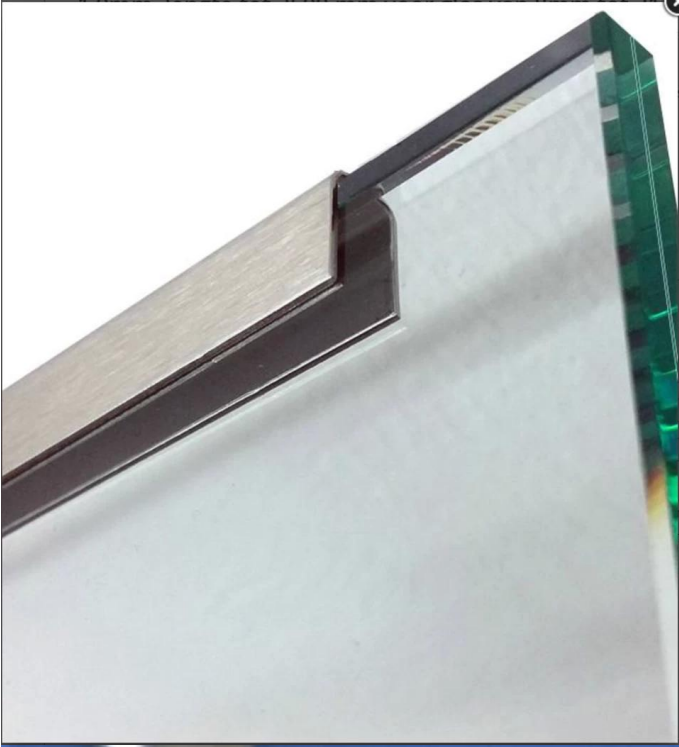

**Peili kiillotettu koriste ruostumattomasta teräksestä valmistettu lasi u kanava  
kaiteen kaide**

Tuote	<b>Peili kiillotettu koriste ruostumattomasta teräksestä valmistettu lasi ukanava kaiteen kaide</b>
Materiaalit	SS201 / SS304 / SS316, Q235 / Q235B / Q345, Alumiini jne.
Koot	25 * 25 mm - 200 * 125mm / 50 * 37 mm - 400 * 104mm tai räätälöity
Paksuus	0,8 mm - 5,8 mm tai räätälöity
Pituus	1.0m - 6.0m tai räätälöity
Tekniikka	Kylmä vedetty / kuuma valssattu
Värit	Rose kulta, hopea, sininen, violetti, vihreä, musta tai räätälöity
Pinnat	Satin, peili, hiusraja, 8k, sinkitty, kromattu jne.
Mukautetut palvelut	Rei'itetty, valssattu, taivutus, leikkaus jne.
Sovellus	Lasi kaide, seinän sisustus, rakentaminen tukevat
Pakkaus	PVC-arkki + muovi / kuplapussit + kartonkit + kuormalavat tai räätälöity
Maksu	T / T (30% talletus) tai neuvoteltavissa