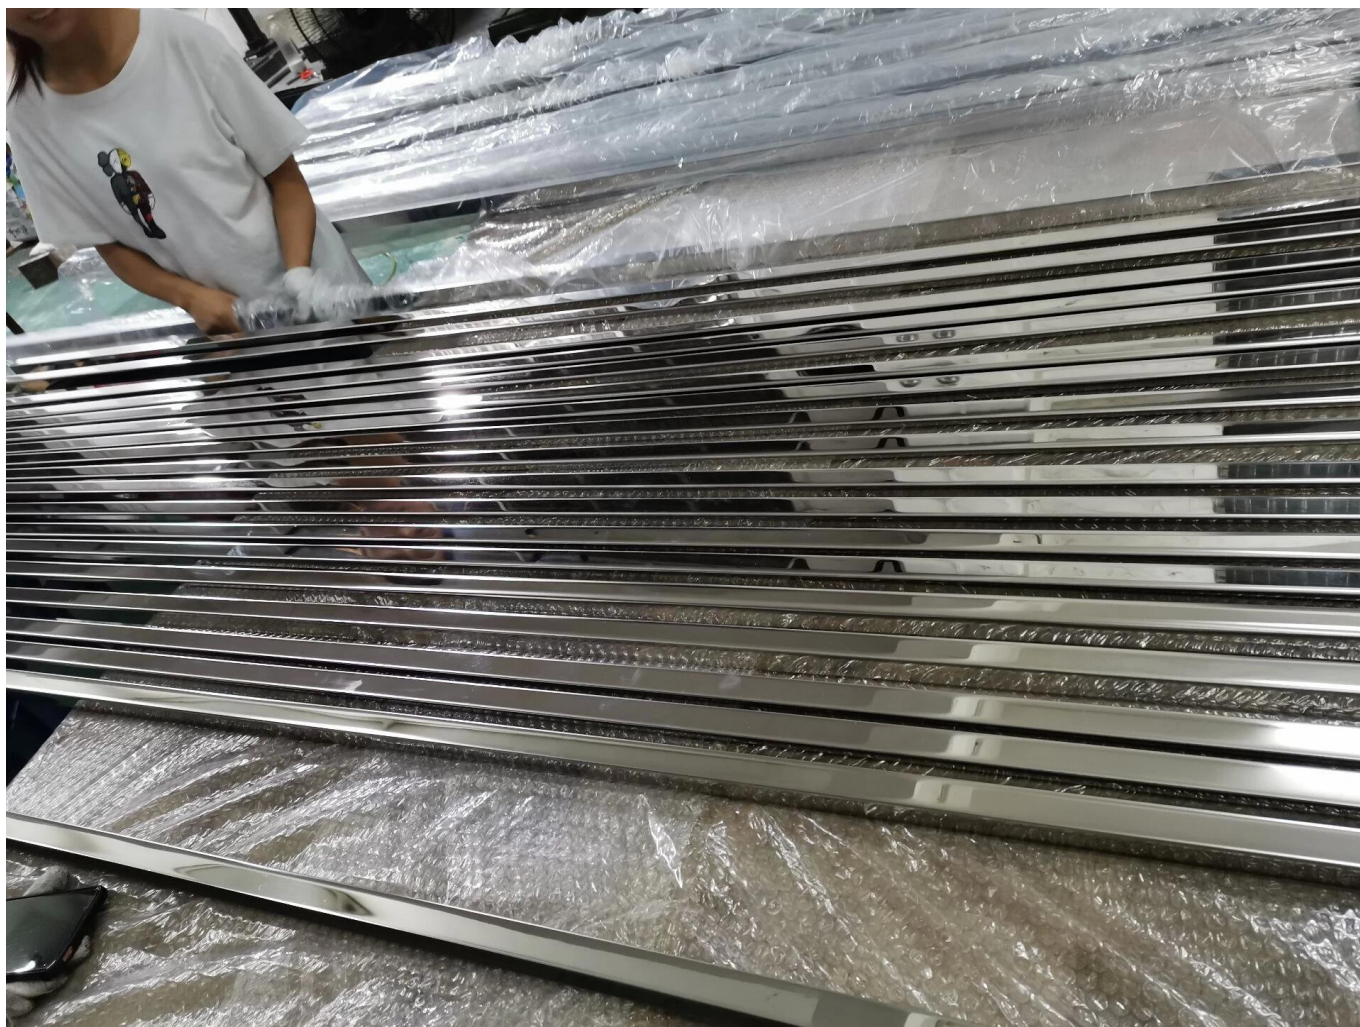

**Peili kiillotettu koriste ruostumattomasta teräksestä valmistettu lasi u kanava  
kaiteen kaide**

Tuote	<b>Peili kiillotettu koriste ruostumattomasta teräksestä valmistettu lasi ukanava kaiteen kaide</b>
Materiaalit	SS201 / SS304 / SS316, Q235 / Q235B / Q345, Alumiini jne.
Koot	25 * 25 mm - 200 * 125mm / 50 * 37 mm - 400 * 104mm tai räätälöity
Paksuus	0,8 mm - 5,8 mm tai räätälöity
Pituus	1.0m - 6.0m tai räätälöity
Tekniikka	Kylmä vedetty / kuuma valssattu
Värit	Rose kulta, hopea, sininen, violetti, vihreä, musta tai räätälöity
Pinnat	Satin, peili, hiusraja, 8k, sinkitty, kromattu jne.
Mukautetut palvelut	Rei'itetty, valssattu, taivutus, leikkaus jne.
Sovellus	Lasi kaide, seinän sisustus, rakentaminen tukevat
Pakkaus	PVC-arkki + muovi / kuplapussit + kartonkit + kuormalavat tai räätälöity
Maksu	T / T (30% talletus) tai neuvoteltavissa