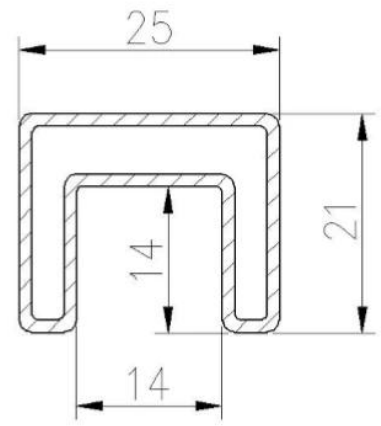

## Moderni kotilasikaiteen muotoinen neliön muotoinen kaidelasi, jossa neliön yläkaiteet

Neliötappilaskaiteet neliön yläkaiteella	
Lasin koko	1. Pituus 800-1500mm tai räätälöity
	2. Korkeus 800-1200mm tai räätälöity
materiaali	316 ruostumaton teräs / duplex 2205
Laitteisto	Laajennuspultti / upparuuvi
Komponentti ja koko (mm)	Pyöreä tappi: Halkaisija 50 * 168mm
	Neliötappi: 50 * 50 * 168mm neliötappi
	ylin kaide: 25 mm leveä x 21 mm korkea, seinämän paksuus 1,2 mm, ura 14 x 14 mm
Paketti	Pahvipakkaus + vaneripakkaus
Asennus	1. Helppo asentaa, asenna vain ruuveilla
	2. Yksityiskohtaiset asennusohjeet ovat saatavilla
MOQ	10 metriä
Toimitusaika	10-25 päivää vahvistuksen jälkeen
Design	Eurooppalaiset standardit tai Australian standardit, Kaikki tuotteemme voivat suunnitella rakennuskoodisi perusteella

### **Duplex 2205 neliönmuotoinen nastataitekaiteet neliön yläkaiteella kannen ulkokaiteisiin:**

Peili / satiini viimeistely: neliönmuotoinen lasikaidetappi:

**SBM**

**Mirror**

**Satin**

**Square Mini -kaiteen yläosa ja varusteet:**

**25 × 21MM, GROOVE 14 × 14MM**

Surface treatment: satin brushed / mirror polished

25\*21 tube

**Model: SQ2521**

**20\*25mm slot handrail**

**5.8 m per length**

180 degree joiner

90 degree joiner