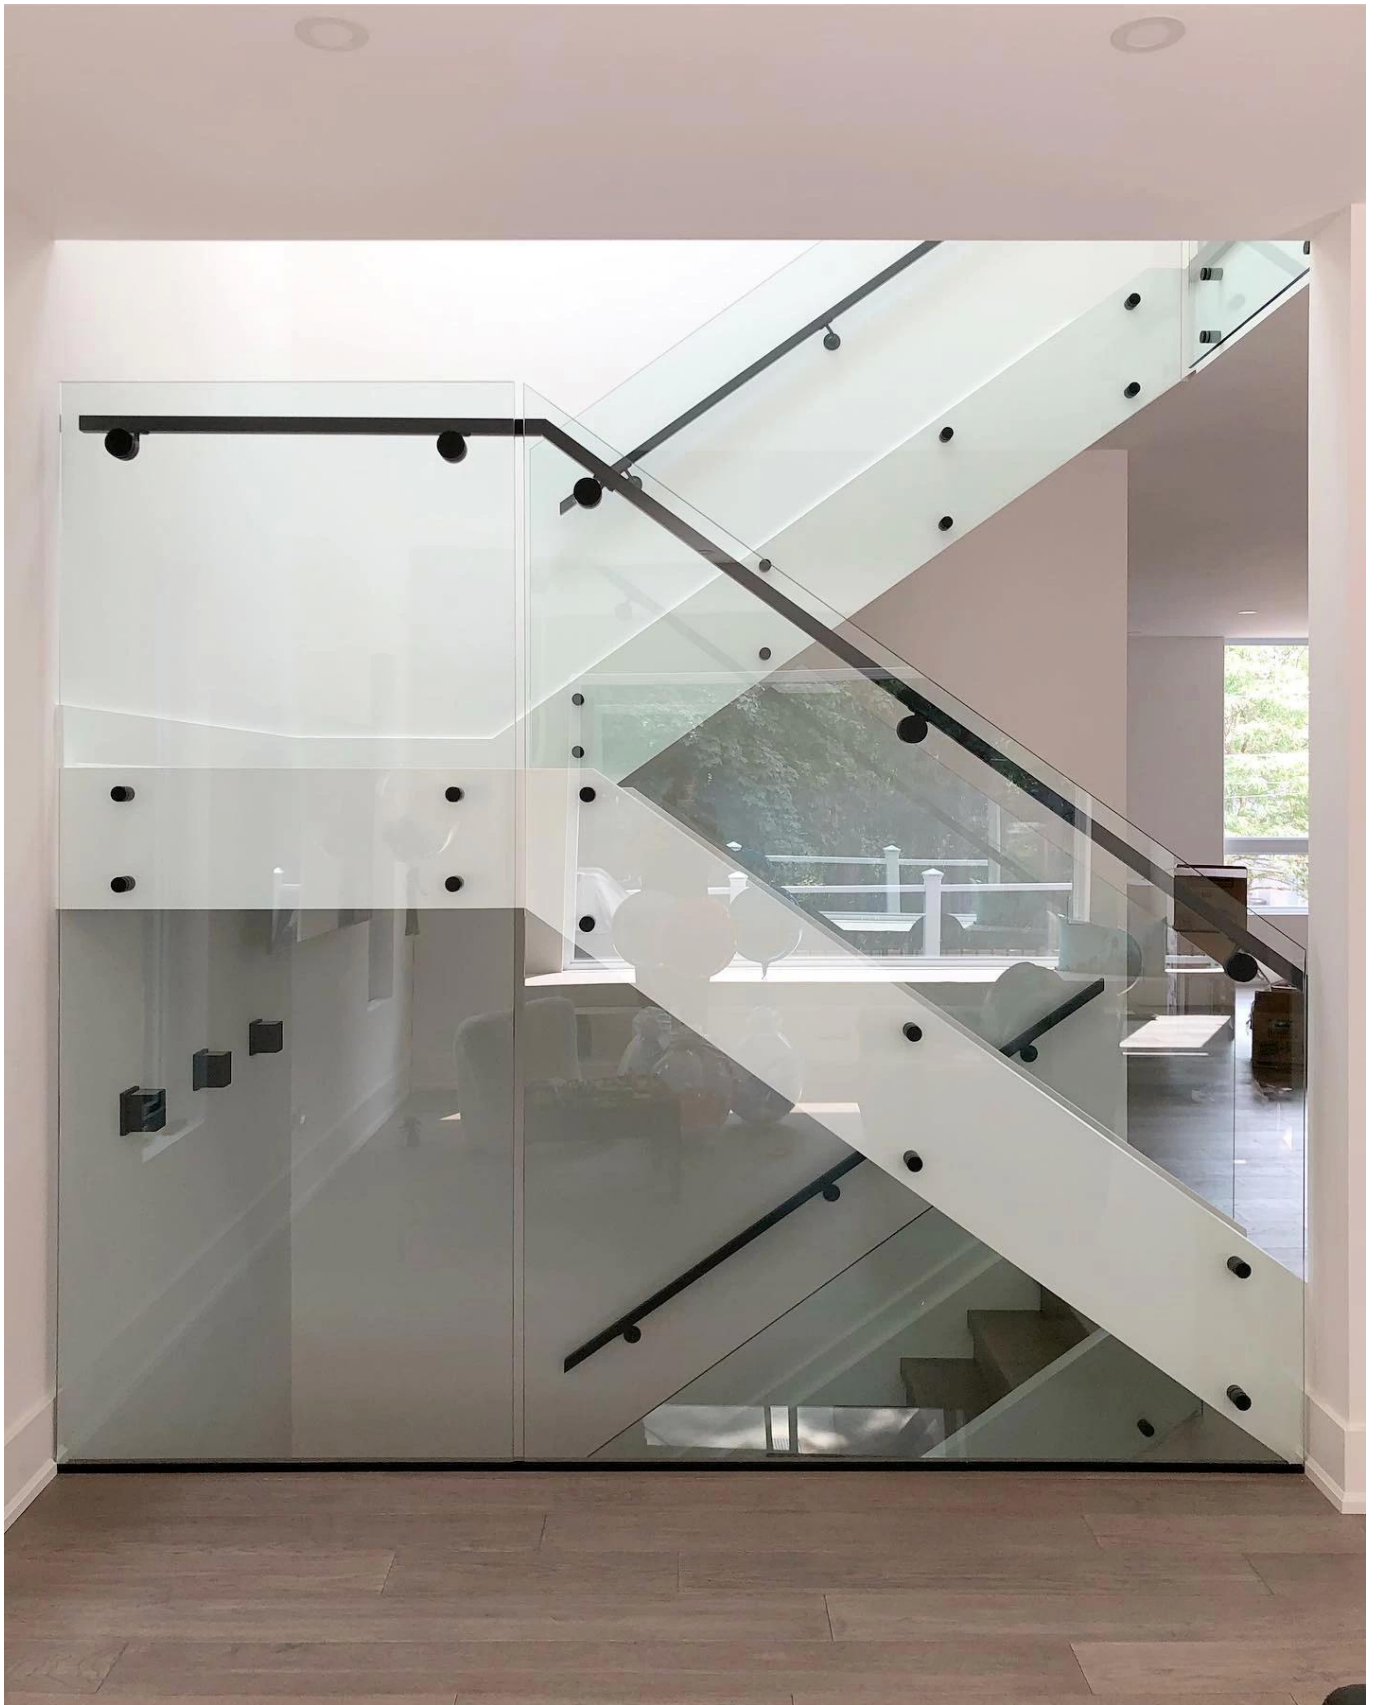

Lasi standoff -projektokuva