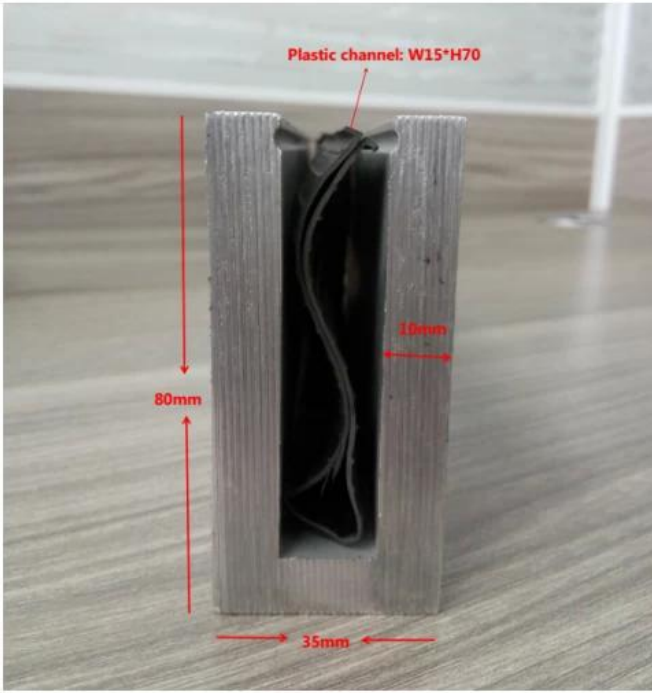

Waterproof tape 2 meters

Aluminum plastic fittings 3 sets

Expansion screws 3 pieces

LCH-D02

12 mm to 13.14 mm tempered glass

1 m aluminium groove contains the following accessories (excluding glass)

Aluminum trough 1 m

Decorative cover 2 meters

Aluminum plastic fittings 3 sets

Expansion screws 3 pieces

Sekä kaupallisiin että asuinrakennuksiin
Sekä tukku- että vähittäiskaupalle (olemme valmistaja)

ENEMMÄN TYYPPIÄ ALUMINIUM U-KANAVAA LASIN RAILOINTIIN:

Small profile: for glass thickness 10-12.76mm

Big profile: for glass thickness 20-30mm

PAIKAPUTKEN KAIDE:

UKK

1. Oletko tehdas?

Kyllä, olemme tehtaalla.

2. Tarjoatteko ilmaisia näytteitä?

Kyllä, tarjoamme ilmaisia näytteitä, mutta asiakkaiden on maksettava pikamaksut.