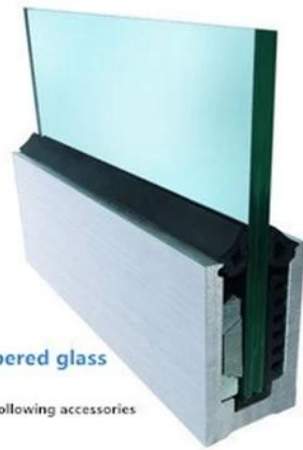

Alumiinipohja U-profililä lasikaiteiden kaiteelle, musta väri:

Saatavilla Mallit:

LCH-A01 / A02: ilman verhoa / verholla käytettäväksi 20-21,52 mm lasin kanssa

LCH-A01

20 mm to 21.52 mm tempered glass

1 m aluminium groove contains the following accessories (excluding glass)

Aluminum trough 1 m Waterproof tape 2 meters Aluminum plastic fittings 3 sets Expansion screws 3 pieces

LCH-A02

20 mm to 21.52 mm tempered glass

1 m aluminium groove contains the following accessories (excluding glass)

Aluminum trough 1 m Decorative cover 2 meters Aluminum plastic fittings 3 sets Expansion screws 3 pieces

LCH-B01 / A02: ilman verhoa / verholla käytettäväksi 16 mm - 17,52 mm lasin kanssa

LCH-B01

16 mm to 17.52 mm tempered glass

1 m aluminium groove contains the following accessories (excluding glass)

LCH-B02

16 mm to 17.52 mm tempered glass

1 m aluminium groove contains the following accessories (excluding glass)

LCH-C01 / A02: ilman verhoa / verholla käytettäväksi 12 - 13,14 mm lasin kanssa