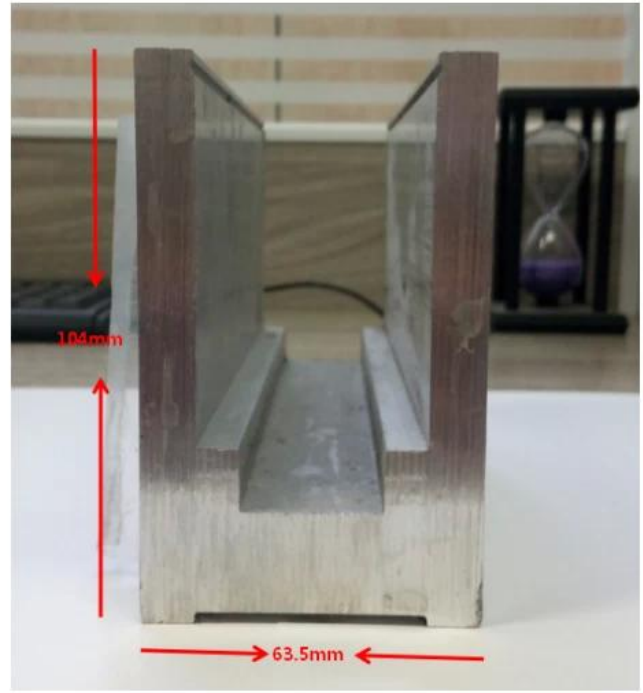

Waterproof tape 2 meters

Aluminum plastic fittings 3 sets

Expansion screws 3 pieces

LCH-D02

12 mm to 13.14 mm tempered glass

1 m aluminium groove contains the following accessories (excluding glass)

Aluminum trough 1 m

Small profile: for glass thickness 10-12.76mm

Big profile: for glass thickness 20-30mm

PAIKAPUTKEN KAIDE:

UKK

1. Oletko tehdas?

Kyllä, olemme tehtaalla.

2. Tarjoatteko ilmaisia näytteitä?

Kyllä, tarjoamme ilmaisia näytteitä, mutta asiakkaiden on maksettava pikamaksut.