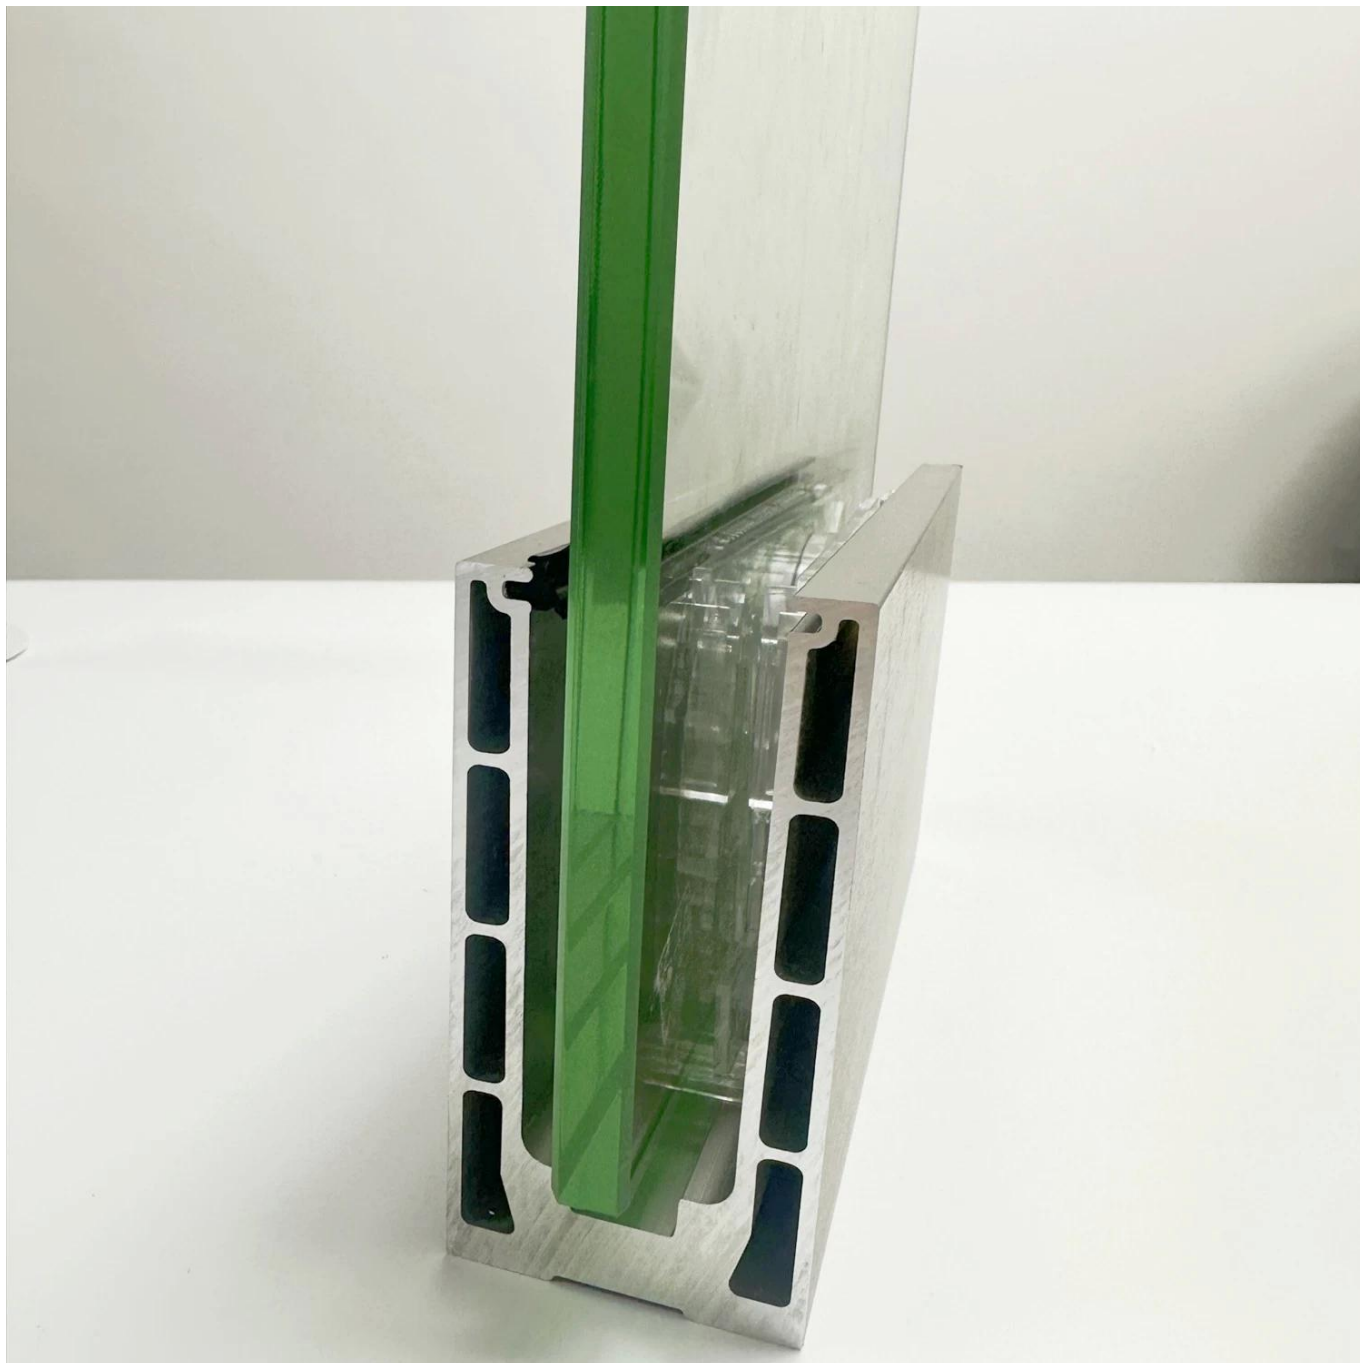

Uusi muotoilu alumiininen U-kanava 12mm-17,52mm lasikaiteisiin.

Meillä on uusi malli LCH-H02 halvalla hinnalla ja uudella designilla jota olemme myyneet paljon viime aikoina, kaikki liittimet on valmistettu muovista josta olemme tehneet ruiskuvalut, myös kivan näköisiä.

ASENNUSVIDEO Uuden muotoilun alumiinista U-kanavaa varten 12mm-17,52mm lasikaiteisiin, LCH-H02