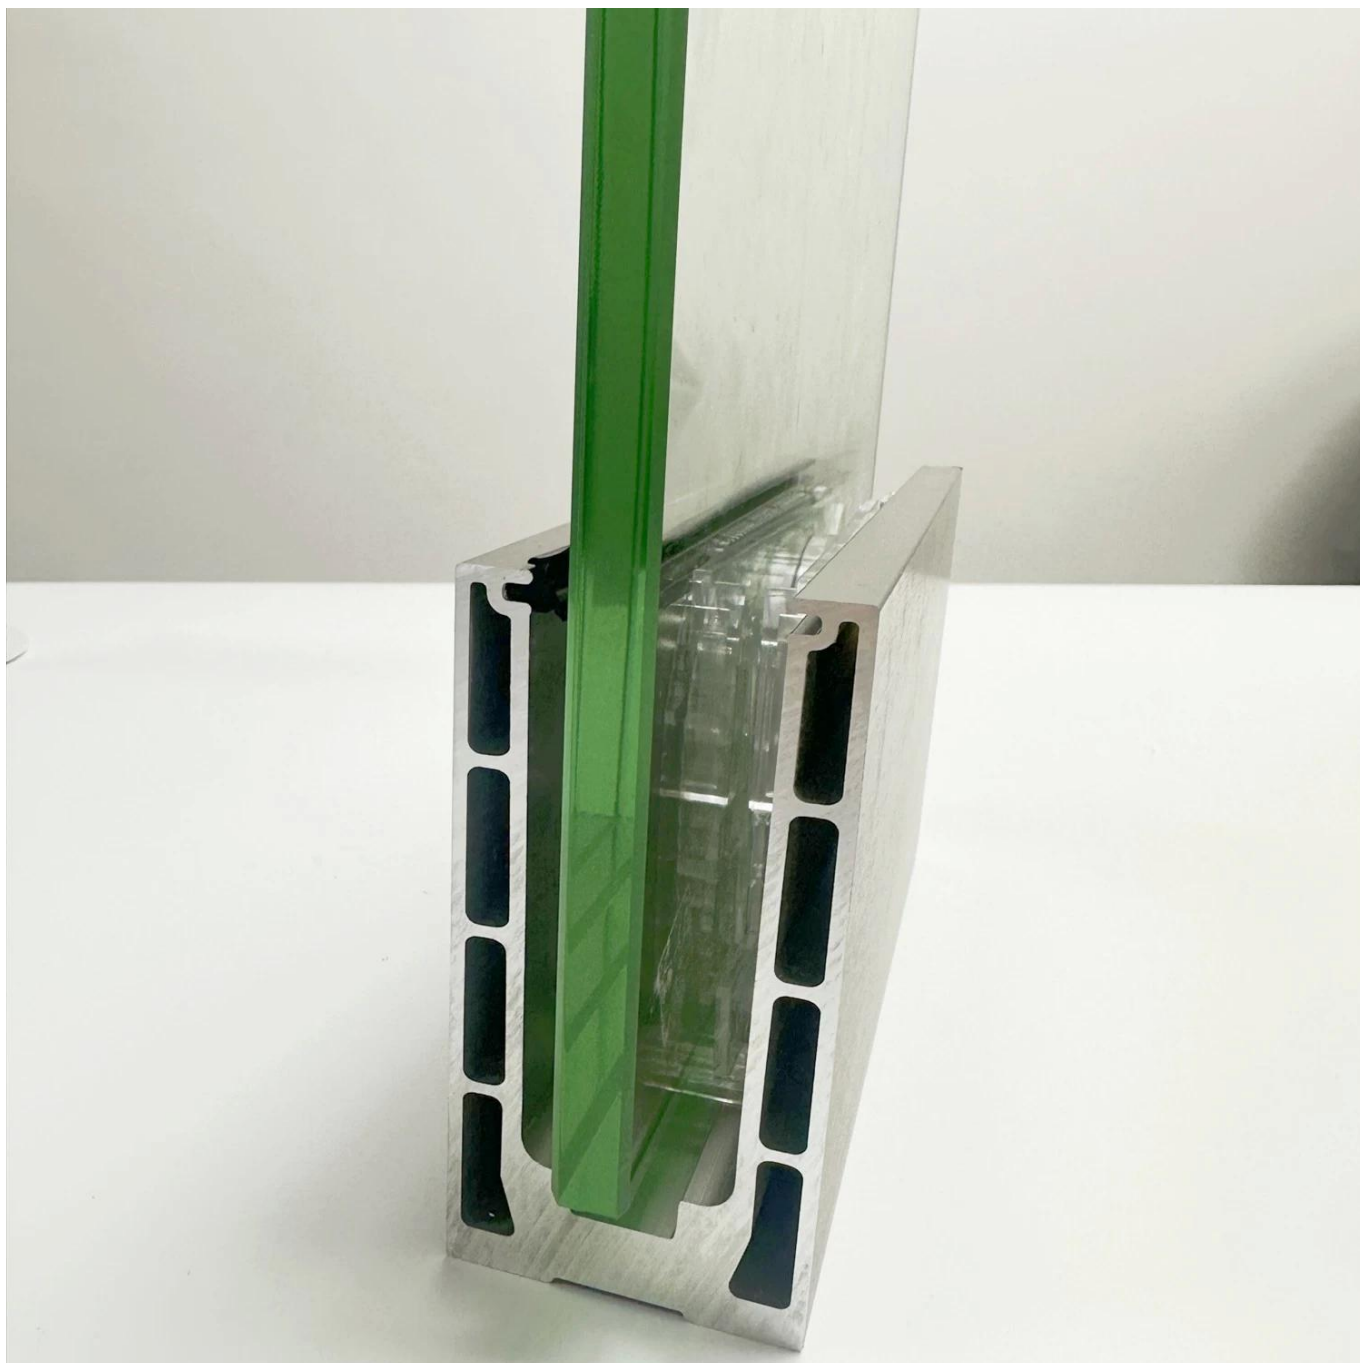

Uusi muotoilu alumiininen U-kanava 12mm-17,52mm lasikaiteisiin.

Meillä on uusi malli LCH-H02 halvalla hinnalla ja uudella designilla jota olemme myyneet paljon viime aikoina, kaikki liittimet on valmistettu muovista josta olemme tehneet ruiskuvalut, myös kivan näköisiä.

ASENNUSVIDEO Uuden muotoilun alumiinista U-kanavaa varten 12mm-17,52mm lasikaiteisiin,
LCH-H02