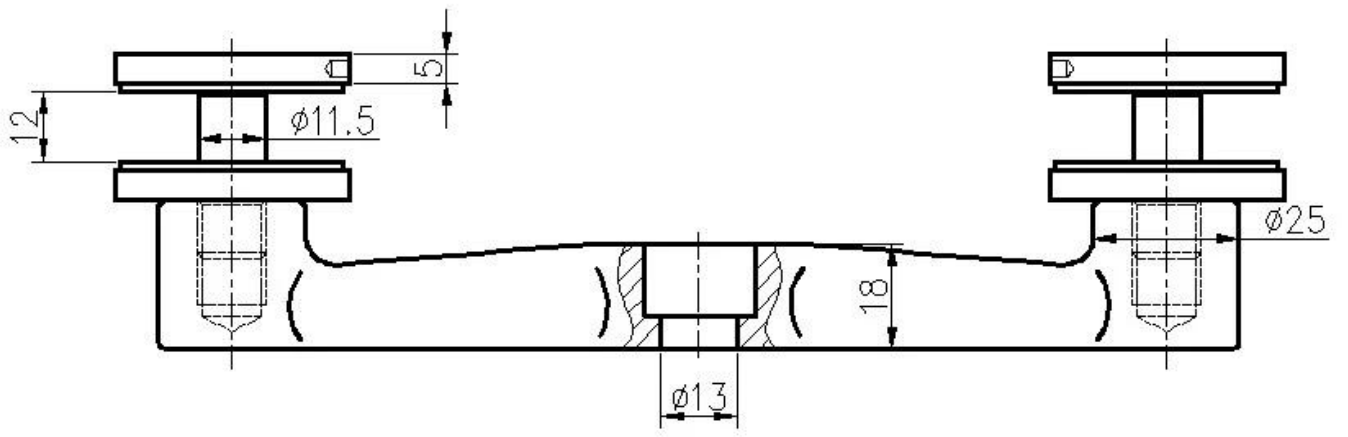

Uusi muotoilu parveke ruostumaton teräs kaiteet järjestelmä karkaistu lasilevyys

1. Ruostumaton teräs neliö hämähäkki Post Balusterin tekniset tiedot :

TuoteNimi	Ruostumaton teräs Square Spider Post Balusteria
Malli nro.	LCH-121
Materiaali	Ruostumaton teräs 304/316
Suurittaa loppuun	Harjattu tai peili kiillotettu
Neliön jälkeinen koko	50 x 50 x 1,5 mm seinämän paksuus 40 x 40 x 1,5 mm Seinämän paksuus
Korkeus	Muokattavissa
Lasipaksuus	10-15mm

Sovellus	Parveke kaide muotoilu Porch-kaiteet Kannen kaiteet Stairin kaiteet
-----------------	--

End Post, jossa on 1 tapa hämähäkki sopiva

Keski-kaiteet, jossa on 2 tapa hämähäkki

Standardi Hight: 1100mm (asiakkaan jälkikäsitteilyt saatavilla)

Suunniteltu 10-15 mm: n lasin tai vaatimuksen mukaan

Säädettävät kulmat erottavat portaikon tai parvekkeen suunnittelu jne.

2. Ruostumaton teräs neliö Spider Post Dimension Piirustus viitteellesi:

3. Ruostumaton teräs Spider Baluster Post Valokuvat: