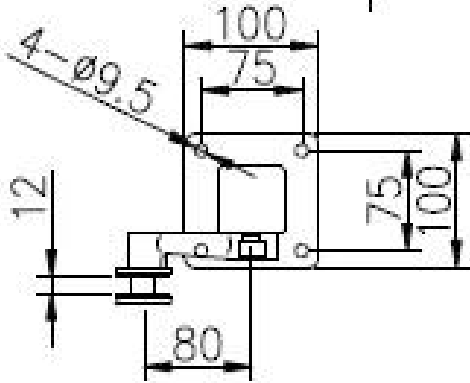

Uusi muotoilu parveke ruostumaton teräs kaiteet järjestelmä karkaistu lasilevyys

1. Ruostumaton teräs neliö hämähäkki Post Balusterin tekniset tiedot :

TuoteNimi	Ruostumaton teräs Square Spider Post Balusteria
Malli nro.	LCH-121
Materiaali	Ruostumaton teräs 304/316
Suurittaa loppuun	Harjattu tai peili kiillotettu
Neliön jälkeinen koko	50 x 50 x 1,5 mm seinämän paksuus 40 x 40 x 1,5 mm Seinämän paksuus
Korkeus	Muokattavissa
Lasipaksuus	10-15mm

Sovellus	Parveke kaide muotoilu Porch-kaiteet Kannen kaiteet Stairin kaiteet
-----------------	--

End Post, jossa on 1 tapa hämähäkki sopiva

Keski-kaiteet, jossa on 2 tapa hämähäkki

Standardi Hight: 1100mm (asiakkaan jälkikäsitteilyt saatavilla)

Suunniteltu 10-15 mm: n lasin tai vaatimuksen mukaan

Säädettävät kulmat erottavat portaikon tai parvekkeen suunnittelu jne.

2. Ruostumaton teräs neliö Spider Post Dimension Piirustus viitteellesi:

3. Ruostumaton teräs Spider Baluster Post Valokuvat: