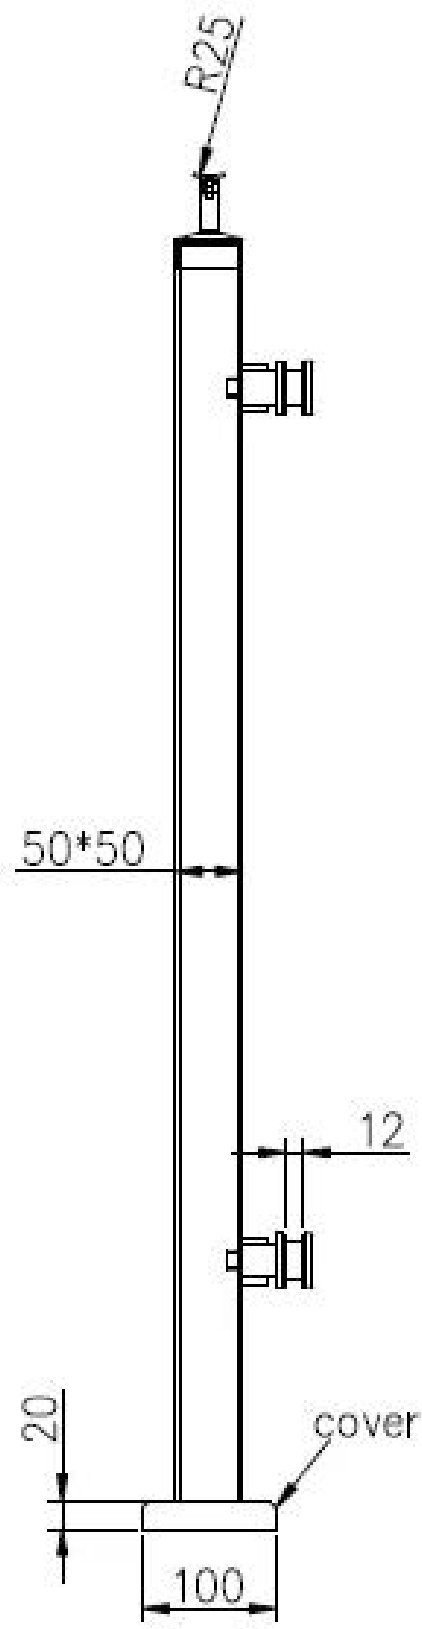

Uusi muotoilu parveke ruostumaton teräs kaiteet järjestelmä karkaistu lasilevyys

1. Ruostumaton teräs neliö hämähäkki Post Balusterin tekniset tiedot :

TuoteNimi	Ruostumaton teräs Square Spider Post Balusteria
Malli nro.	LCH-121
Materiaali	Ruostumaton teräs 304/316
Suurittaa loppuun	Harjattu tai peili kiillotettu
Neliön jälkeinen koko	50 x 50 x 1,5 mm seinämän paksuus 40 x 40 x 1,5 mm Seinämän paksuus
Korkeus	Muokattavissa
Lasipaksuus	10-15mm

Sovellus	Parveke kaide muotoilu Porch-kaiteet Kannen kaiteet Stairin kaiteet
-----------------	--

End Post, jossa on 1 tapa hämähäkki sopiva

Keski-kaiteet, jossa on 2 tapa hämähäkki

Standardi Hight: 1100mm (asiakkaan jälkikäsitteilyt saatavilla)

Suunniteltu 10-15 mm: n lasin tai vaatimuksen mukaan

Säädettävät kulmat erottavat portaikon tai parvekkeen suunnittelu jne.

2. Ruostumaton teräs neliö Spider Post Dimension Piirustus viitteellesi:

3. Ruostumaton teräs Spider Baluster Post Valokuvat: