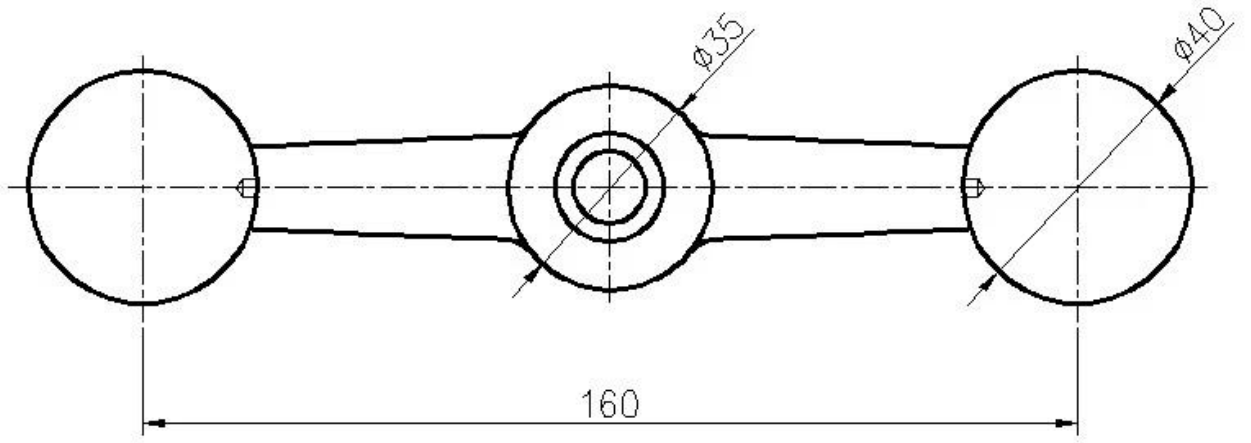

Uusi muotoilu parveke ruostumaton teräs kaiteet järjestelmä karkaistu lasilevyys

1. Ruostumaton teräs neliö hämähäkki Post Balusterin tekniset tiedot :

TuoteNimi	Ruostumaton teräs Square Spider Post Balusteria
Malli nro.	LCH-121
Materiaali	Ruostumaton teräs 304/316
Suurittaa loppuun	Harjattu tai peili kiillotettu
Neliön jälkeinen koko	50 x 50 x 1,5 mm seinämän paksuus 40 x 40 x 1,5 mm Seinämän paksuus
Korkeus	Muokattavissa
Lasipaksuus	10-15mm

Sovellus	Parveke kaide muotoilu Porch-kaiteet Kannen kaiteet Stairin kaiteet
-----------------	--

End Post, jossa on 1 tapa hämähäkki sopiva

Keski-kaiteet, jossa on 2 tapa hämähäkki

Standardi Hight: 1100mm (asiakkaan jälkikäsitteilyt saatavilla)

Suunniteltu 10-15 mm: n lasin tai vaatimuksen mukaan

Säädettävät kulmat erottavat portaikon tai parvekkeen suunnittelu jne.

2. Ruostumaton teräs neliö Spider Post Dimension Piirustus viitteellesi:

3. Ruostumaton teräs Spider Baluster Post Valokuvat: