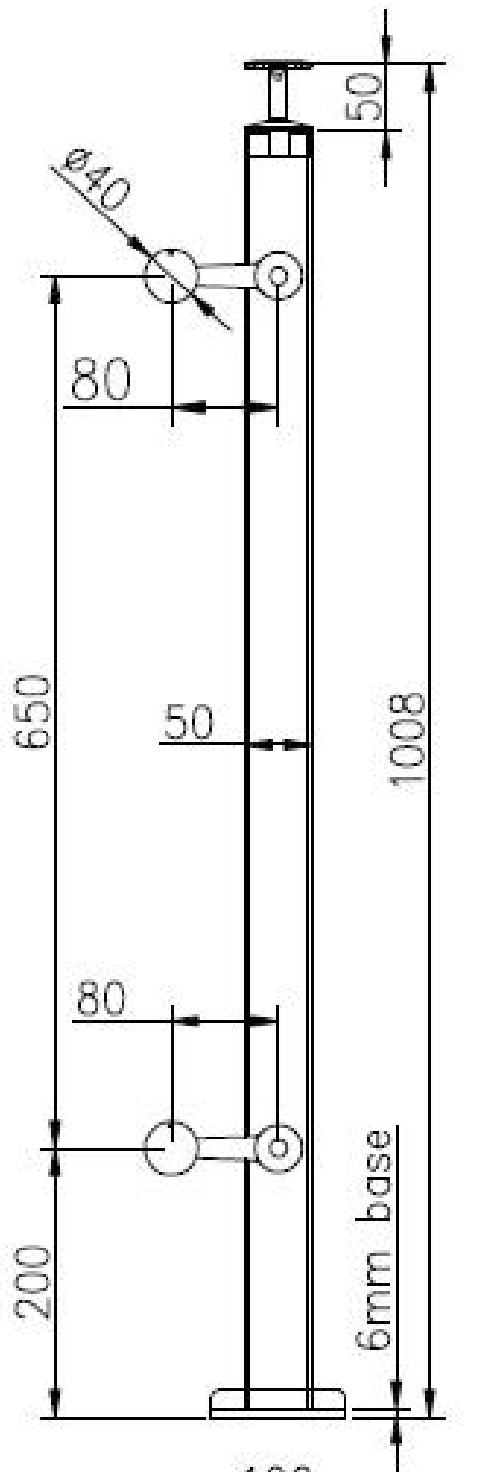

Uusi muotoilu parveke ruostumaton teräs kaiteet järjestelmä karkaistu lasilevyys

1. Ruostumaton teräs neliö hämähäkki Post Balusterin tekniset tiedot :

TuoteNimi	Ruostumaton teräs Square Spider Post Balusteria
Malli nro.	LCH-121
Materiaali	Ruostumaton teräs 304/316
Suurittaa loppuun	Harjattu tai peili kiillotettu
Neliön jälkeinen koko	50 x 50 x 1,5 mm seinämän paksuus 40 x 40 x 1,5 mm Seinämän paksuus
Korkeus	Muokattavissa
Lasipaksuus	10-15mm

Sovellus	Parveke kaide muotoilu Porch-kaiteet Kannen kaiteet Stairin kaiteet
-----------------	--

End Post, jossa on 1 tapa hämähäkki sopiva

Keski-kaiteet, jossa on 2 tapa hämähäkki

Standardi Hight: 1100mm (asiakkaan jälkikäsitteilyt saatavilla)

Suunniteltu 10-15 mm: n lasin tai vaatimuksen mukaan

Säädettävät kulmat erottavat portaikon tai parvekkeen suunnittelu jne.

2. Ruostumaton teräs neliö Spider Post Dimension Piirustus viitteellesi:

3. Ruostumaton teräs Spider Baluster Post Valokuvat:

Top säädettävä kaden kannattimet neliölle tai pyöreälle putken kaide:

2 Way Intermediate Post:

1 Way End Post:

4. Pakkaus Valokuvat: 1kpl / muovipussi, 2 - 4 kpl / CTN.

Ota yhteyttä meihin vapaasti:
Sähköposti: sales03@launch-china.cn
Yhteystiedot: Eve Chow
HP / WhatsApp / Wechat: +8613686807796