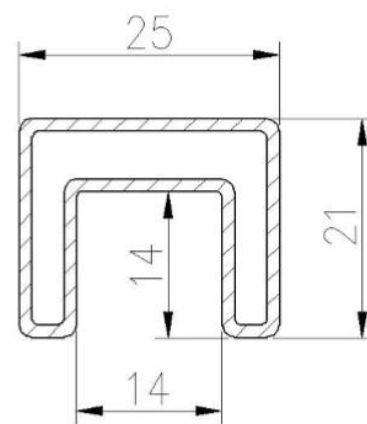

Uusi muotoilu ruostumattomasta teräksestä valmistettu kaide parvekkeen sivuseinään kiinnitettävä älylasilasi

Nimi	Uusi muotoilu ruostumattomasta teräksestä valmistettu kaide parvekkeen sivuseinään kiinnitettävä älylasilasi
materiaali	SUS316, Ni> 10,0%
Viedä loppuun	Peili / Satin
koot	330 korkeus; 68 mm leveä
Lasin paksuus	8-13,52 mm lasi, reikiä ei tarvitse porata
Nettopaino	2.5kg
asennetut	sivulle asennettu

5 mallit lasi- aita 2205 hana saatavilla

Sivusuuntaisesti muotoiltu lasitappi

SFM

Lattialle asennettava pohjalevytappi ja porauslasisydäntappi

Aukko putki ruostumaton teräs ylin kaide ja tarvikkeet:

25 × 21MM, GROOVE 14 × 14MM

Surface treatment: satin brushed / mirror polished

25*21 tube

Model: SQ2521

DIAMETER 25.4MM, GROOVE 14 × 14MM

Surface treatment: satin brushed / mirror polished

Model: RD2525

Lasi saranat & lukot:

Glass Hinge

KEBIL 科比奥®

Glass to glass hinge

Glass to wall hinge

Glass to round post hinge

Glass Latch

KEBIL 科比奥®

Glass to glass latch 180 degree

Glass to glass latch 90 degree