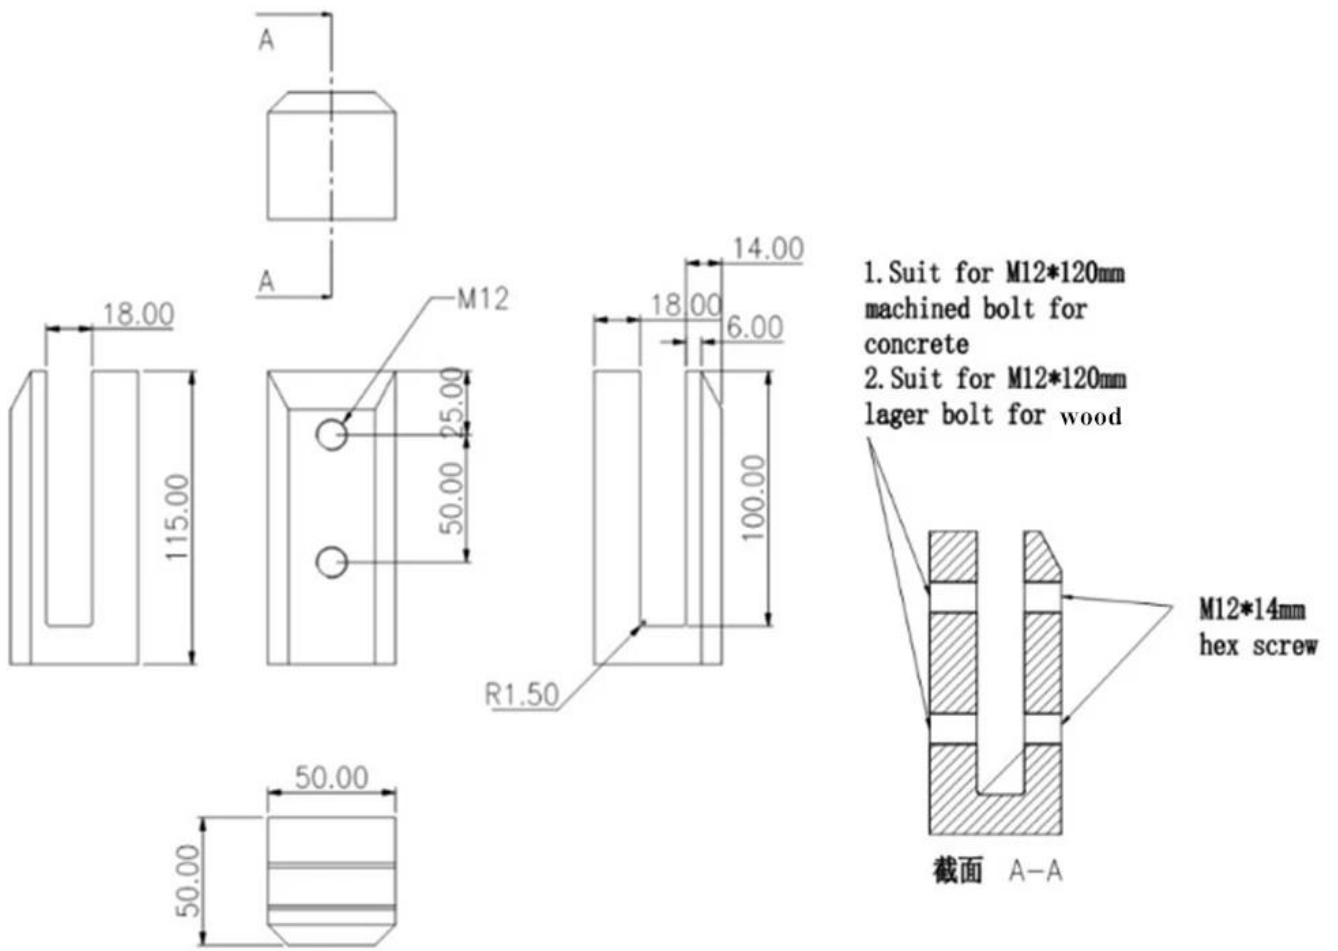

[Uusi muotoilu ruostumattomasta teräksestä valmistettu kaide parvekkeelle sivuseinään asennetut älykkäät lasiholkit](#)

Tuotteen Kuvaus

| | |
|------------------------|---|
| Tuote Maminä | Ruostumattomasta teräksestä valmistetut kehyksetön parveke sivuseinään asennetut älykkäät lasiholkit |
| Materiaali | Ruostumaton teräs 316/2205 |
| Suorittaa loppuun | Peili kiillotettu / satiiniharjattu |
| Sillä Glass T.hickness | 10-13,52 mm |
| Korkeus | 115mm |
| Reiät lasille | Ei tarvitse, kitkasovitettu lasi |
| Maksuehto | PayPal, West Union, T / T |
| Valmistusmenetelmä | Valu (korkealaatuinen) |
| Pakkaustiedot | 1) Yksi kappale yhteen kuplapussiin, sitten yhteen valkoiseen laatikkoon 2) 12 kappaletta yhteen pahvipakkaukseen Tai pakkaaminen asiakkaiden vaatimuksina |
| Sovellus | Parvekelasi kaide, portaikon kaide, kansikaiteen suunnittelu, uima-altaan aita, kaide kehyksetön lasikaide |
| Tehtaan tarkastus | Tervetuloa |
| Srunsaasti | Saatavana ennen tilausta |
| Mount | Fascia-asennus, sivuasennus lasihana kiinnitys betoni- tai puualustaan |
| MOQ | Ei rajoitettu. Voit tilata työsi mukaan vaatimus. |
| OEM & ODM Palvelu | Saatavilla |

2) Tekninen piirustus parvekkeelle sivuseinälle asennettaville älylasitappeille

3) Parvekkeen sivuseinään asennetut älylasitapit

Sivuseinään kiinnitetyt älylasitapit

1. Yksi kappale yhteen kuplapussiin ja sitten yhteen valkoiseen laatikkoon.
12 kappaletta yhteen pahvipakkaukseen.
2. Pakkaus asiakkaiden vaatimuksina.