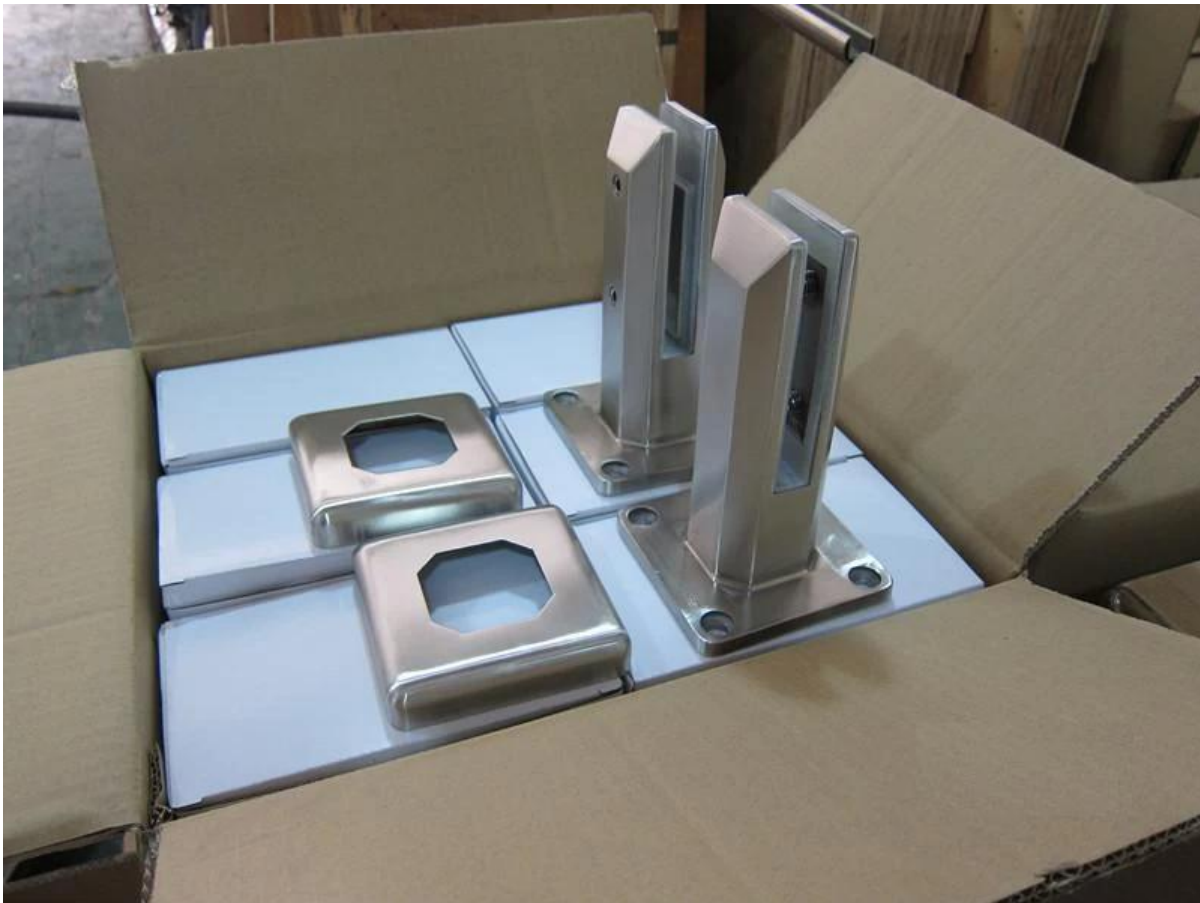

Tuotteen Kuvaus

1. Arvosana: SUS316, SUS316L, DUPLEX2205
2. Lasin paksuus: 10mm - 13.52mm
3. Valmis: harjattu satiini tai peili kiillotettu
4. Sertifiointi: ISO9001, CCC

Tuotteen nimi: **Uusi ruostumattomasta teräksestä valmistettu uima-aidan kiinnityslasi-aidan kiinnike**

materiaali: ruostumaton teräs

Mallin numero: SBM

Tyyppi: neliö

asennettu: lattianpäällyste

sovellus: Kehyksetön Aidat & Reunakaide

Tuotteet Näytä:

[Satiini-harjattu:](#)

Peili kiillotettu:

Piirustus:

Pakkaus:

Projektikuvat:

SBM Mirror-viimeistelyssä:

SBM Mirror-viimeistelyssä:

Pakkaus & Toimitus
Pakkaustiedot:

1. Jokainen kara on kääritty muovikalvolla ja turvatyynillä ja laita sitten pahvipakkaus.
 2. 100 kiinnityspistettä pakataan yhdeksi isopuristekoteloksi.
 3. Voidaan myös pakata asiakkaiden vaatimuksiin.
- Toimitustiedot: 10-15 arkipäivää maksun jälkeen.