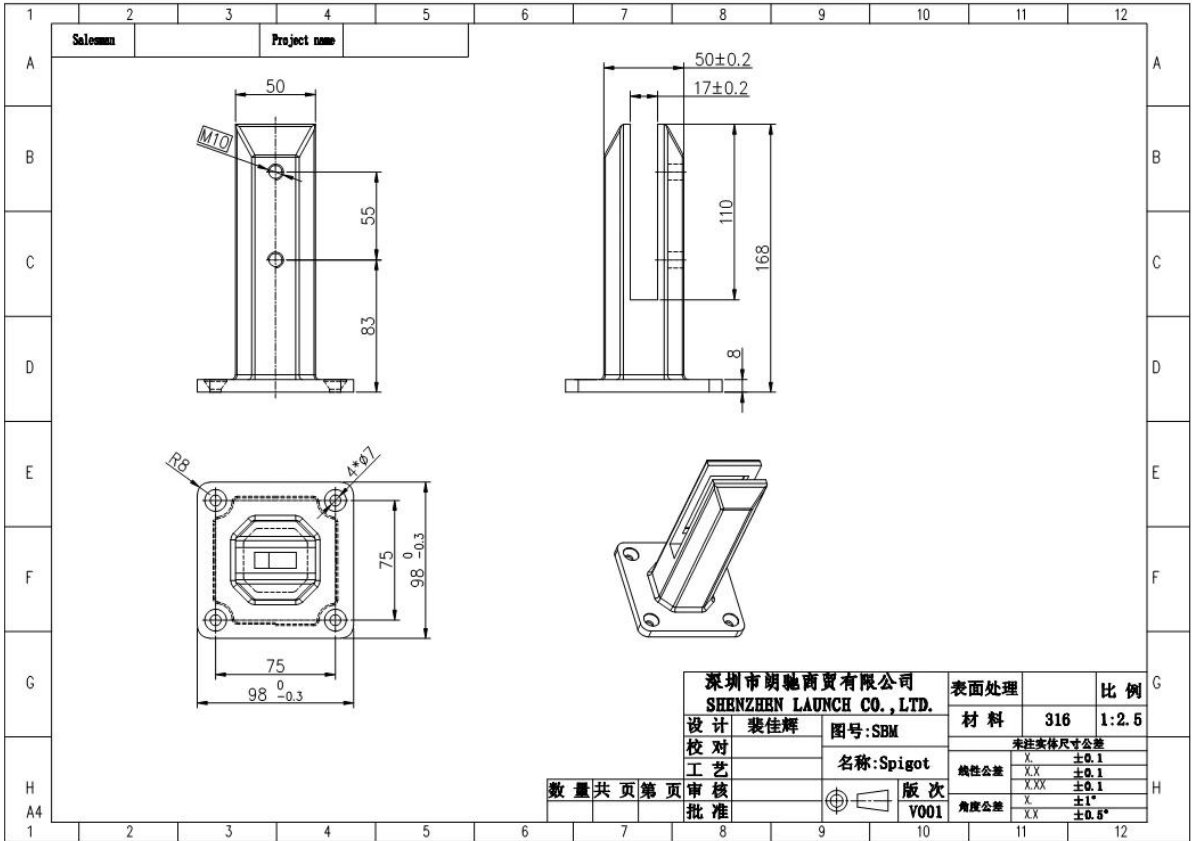

Tuotteen Kuvaus

1. Arvosana: SUS316, SUS316L, DUPLEX2205
2. Lasin paksuus: 10mm - 13.52mm
3. Valmis: harjattu satiini tai peili kiillotettu
4. Sertifiointi: ISO9001, CCC

Tuotteen nimi: **Uusi ruostumattomasta teräksestä valmistettu uima-aidan kiinnityslasi-aidan kiinnike**

Piirustus:

Pakkaus:

Projektikuvat:

SBM Mirror-viimeistelyssä:

SBM Mirror-viimeistelyssä:

Pakkaus & Toimitus
Pakkaustiedot:

1. Jokainen kara on kääritty muovikalvolla ja turvatyynillä ja laita sitten pahvipakkaus.
 2. 100 kiinnityspistettä pakataan yhdeksi isopuristekoteloksi.
 3. Voidaan myös pakata asiakkaiden vaatimuksiin.
- Toimitustiedot: 10-15 arkipäivää maksun jälkeen.