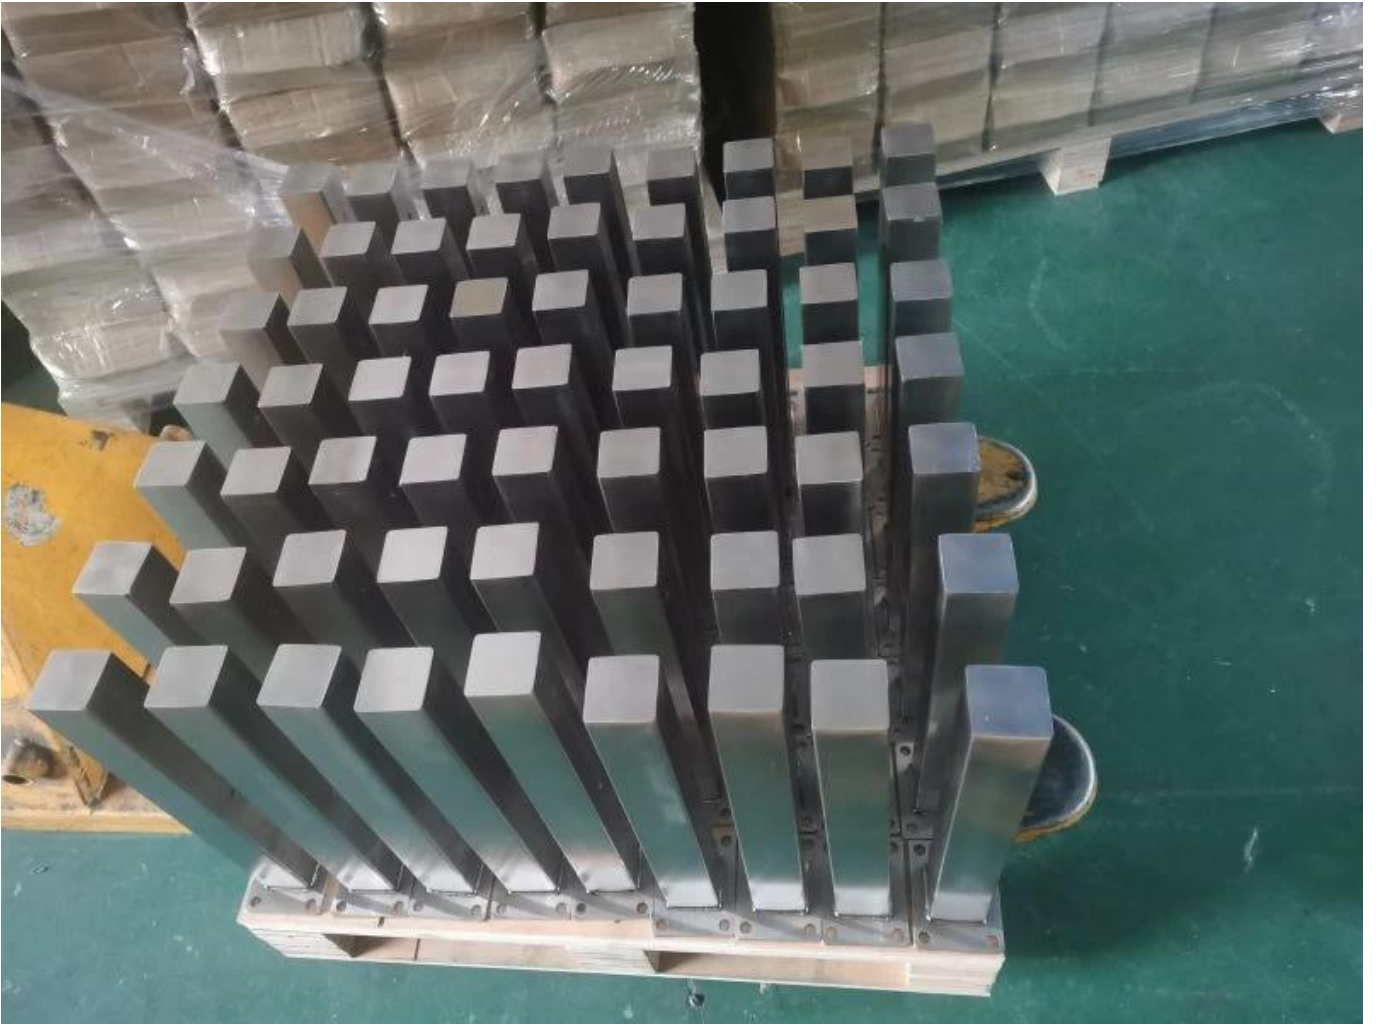

Postin piirustus