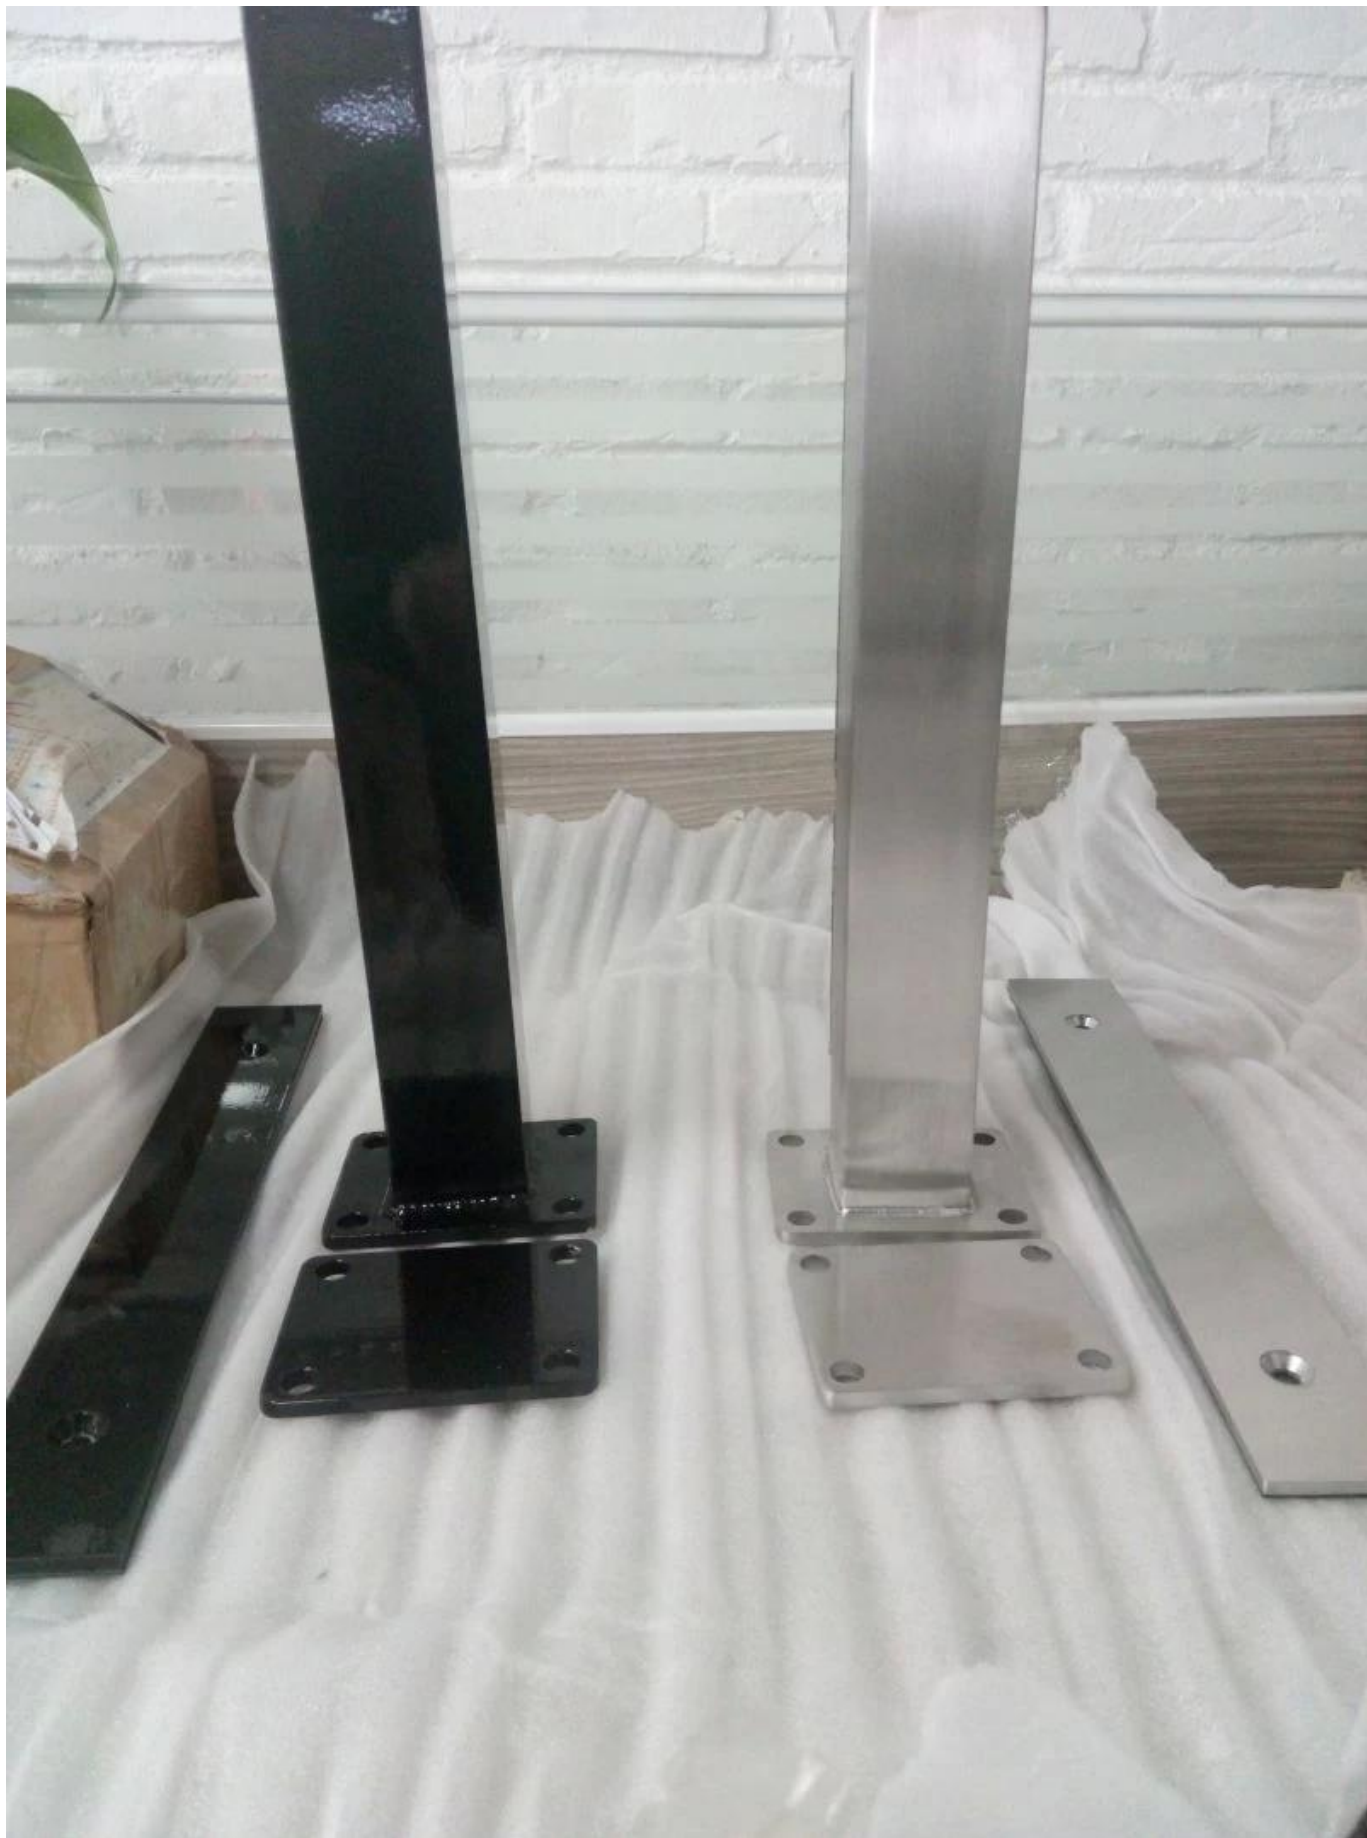

TuoteNäytä

Tuotteen nimi	Lyhyt lasi-kaiteet
Materiaali	304SS / 316SS / Aluminium
Pinnan viimeistely	Satin / peili / muu
Lasipaksuus	10-16mm
Sovellus	Lasi-kaiteet sisätiloissa ja ulkona

Lyhyt lasi-kaiteet

Balustrade Short Post

Aluminum post
(aluminum 6063 T5)

*400mm high
*50x50x3mm tube
*50x5mm plate

Finish:
anodizing
powder coating

Stainless steel post
(SS 316)

*400mm high
*50x50x1.5mm tube
*50x5mm plate

Finish:
polished
brushed