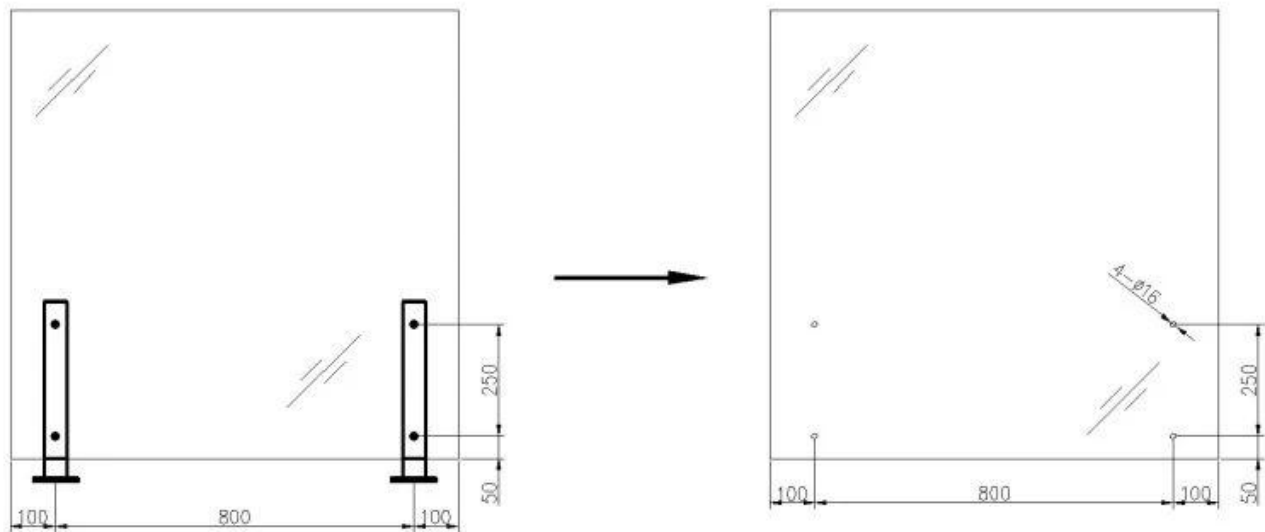

Balustrade Short Post

Aluminum post
(aluminum 6063 T5)

*400mm high
*50x50x3mm tube
*50x5mm plate

Finish:
anodizing
powder coating

Stainless steel post
(SS 316)

*400mm high
*50x50x1.5mm tube
*50x5mm plate

Finish:
polished
brushed

Massatuotanto

Postin piirustus

Poraa lasin reikä piirustus

Projektin kuva

Jos sinulla on kysyttävää niille, ota rohkeasti yhteyttä minuun
Frank Fang
Sähköposti: sales02@launch-china.cn

Puhelin / WhatsApp / Wechat: +86 159 0626 1741