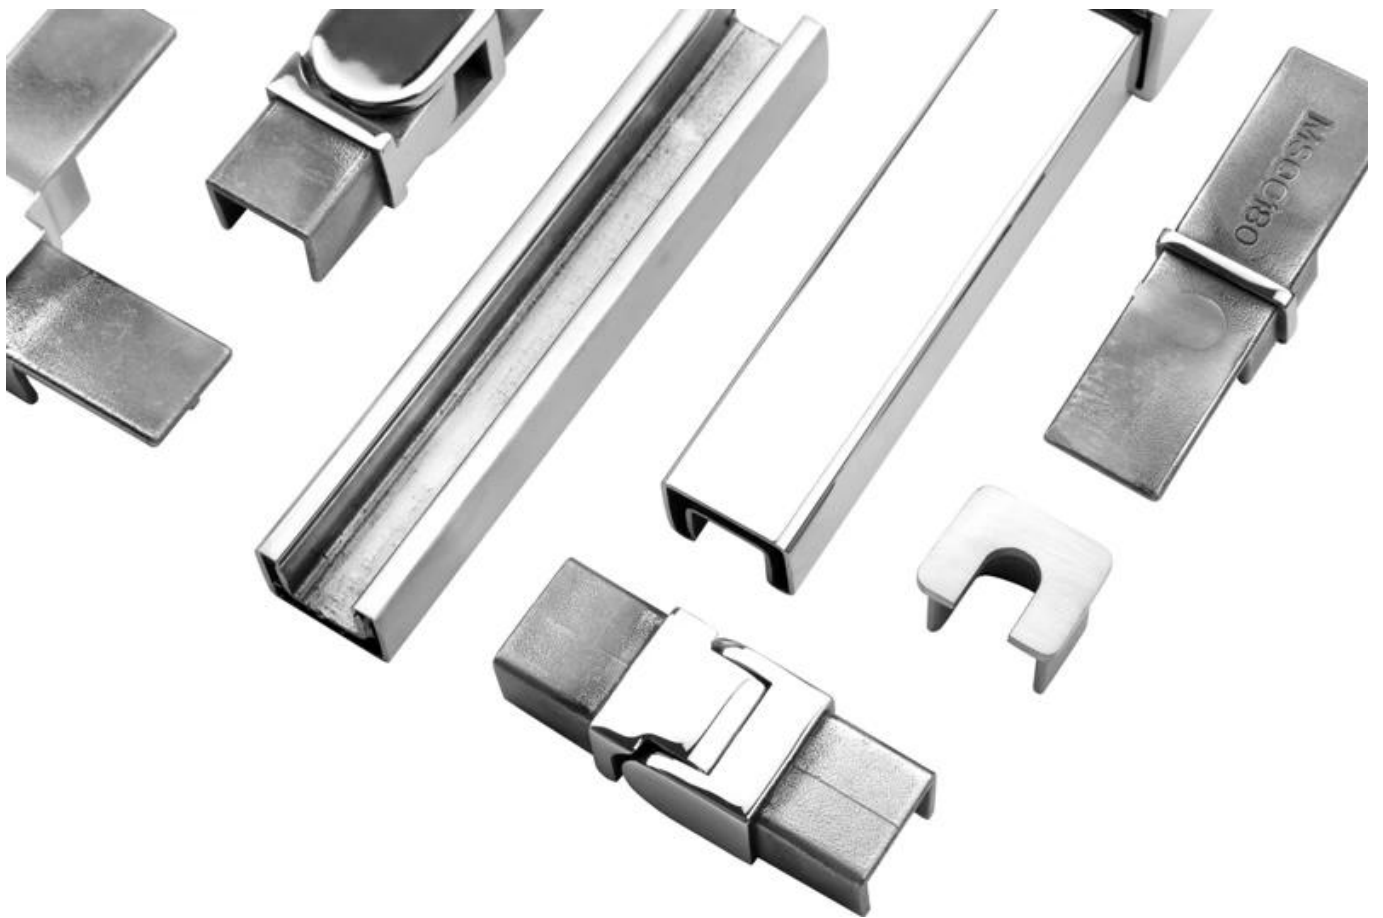

Uloskäytävän parvekkeen kaide ruostumattomasta teräksestä valmistetut kaiteet

Yläkisko ja lisävarusteet ovikannen parvekkeen kaiteisiin ruostumattomasta teräksestä valmistetut kaiteet:

Alumiini U -kanavaprofilin tekniset tiedot:

Saatavilla mallit:

LCH-A01 / A02: ilman päällystettä, käytettäväksi 20-21,52 mm lasilla

LCH-A01

20 mm to 21.52 mm tempered glass

1 m aluminium groove contains the following accessories (excluding glass)

LCH-A02

LCH-C01

12 mm to 13.14 mm tempered glass

1 m aluminium groove contains the following accessories (excluding glass)

Aluminum trough 1 m Waterproof tape 2 meters

Aluminum plastic fittings 3 sets

Expansion screws 3 pieces

Aluminum plastic fittings 3 sets

Expansion screws 3 pieces

LCH-D02

12 mm to 13.14 mm tempered glass

1 m aluminium groove contains the following accessories (excluding glass)

Aluminum trough 1 m

Decorative cover 2 meters