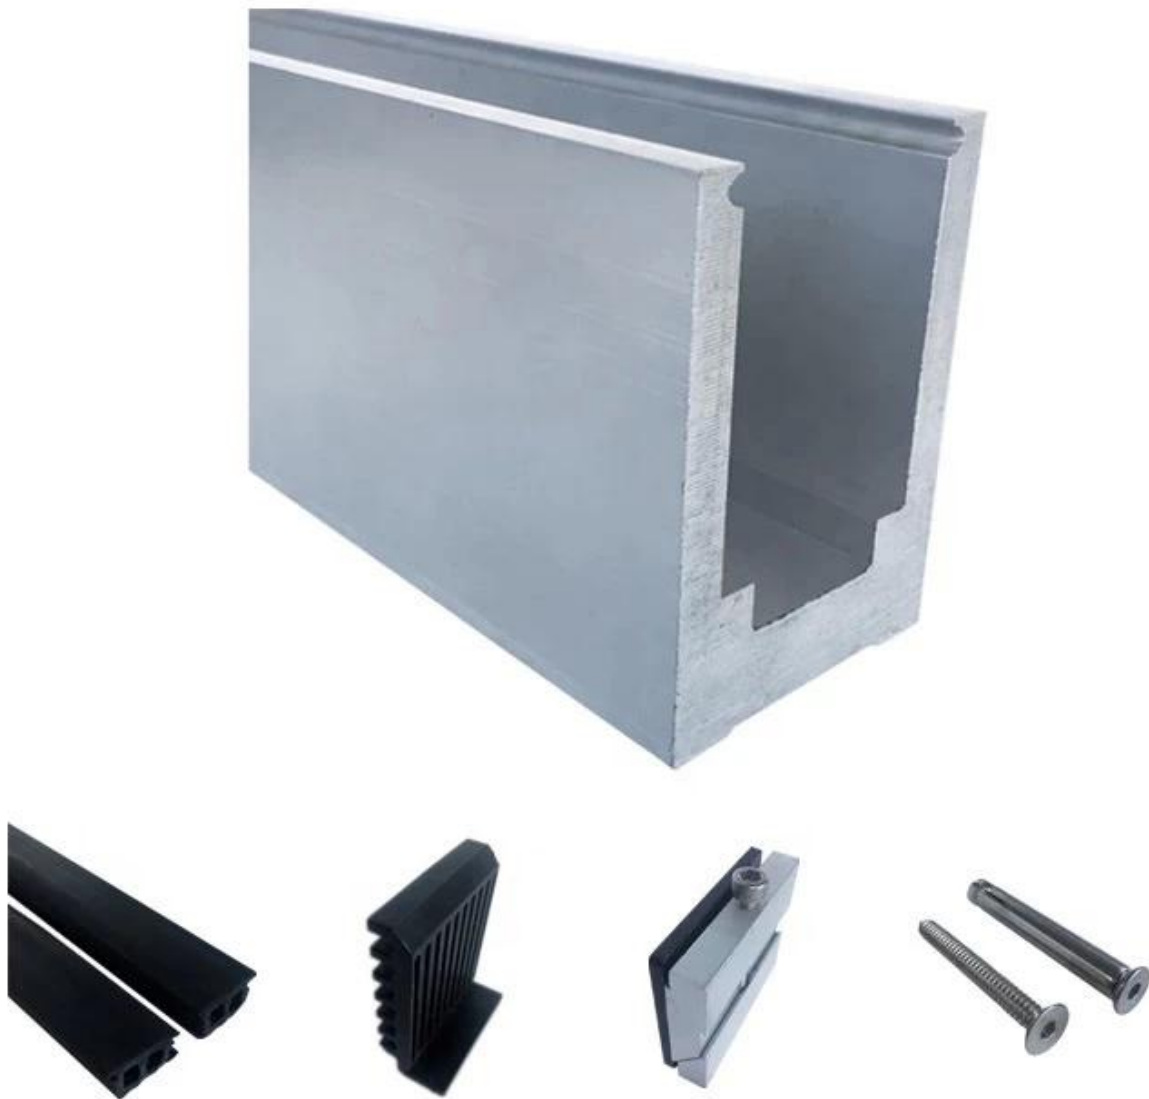

Uloskäytävän parvekkeen kaide ruostumattomasta teräksestä valmistetut kaiteet

Yläkisko ja lisävarusteet ovikannen parvekkeen kaiteisiin ruostumattomasta teräksestä valmistetut kaiteet:

Alumiini U -kanavaprofilin tekniset tiedot:

RAUTA-OSAN PERUSTAMINEN	MATERIAALI	Mitat (mm)	PINTA PÄÄTTYNEET	Soveltuva lasin paksuus (mm)
U-kanava / U-profilili	Alumiini Alloy	102 * 62	Anodisointi- / suihkumaali	12-13,52
		102 * 67		8 + 1,52 + 8
		102 * 70,5		10 + 1,52 + 10
Järjestelmän sisäpuolella ja pultti	3 tai 4 metriä pituutta kohti			
Verhous	SUS 304 / SUS 316	102	Harjattu / peili	/
Kumi	Muovi	Eri	Musta	Kaikki

Saatavilla mallit:

LCH-A01 / A02: ilman päällystettä, käytettäväksi 20-21,52 mm lasilla

LCH-A01

20 mm to 21.52 mm tempered glass

1 m aluminium groove contains the following accessories (excluding glass)

LCH-A02

LCH-C01

12 mm to 13.14 mm tempered glass

1 m aluminium groove contains the following accessories (excluding glass)

Aluminum trough 1 m Waterproof tape 2 meters

Aluminum plastic fittings 3 sets

Expansion screws 3 pieces