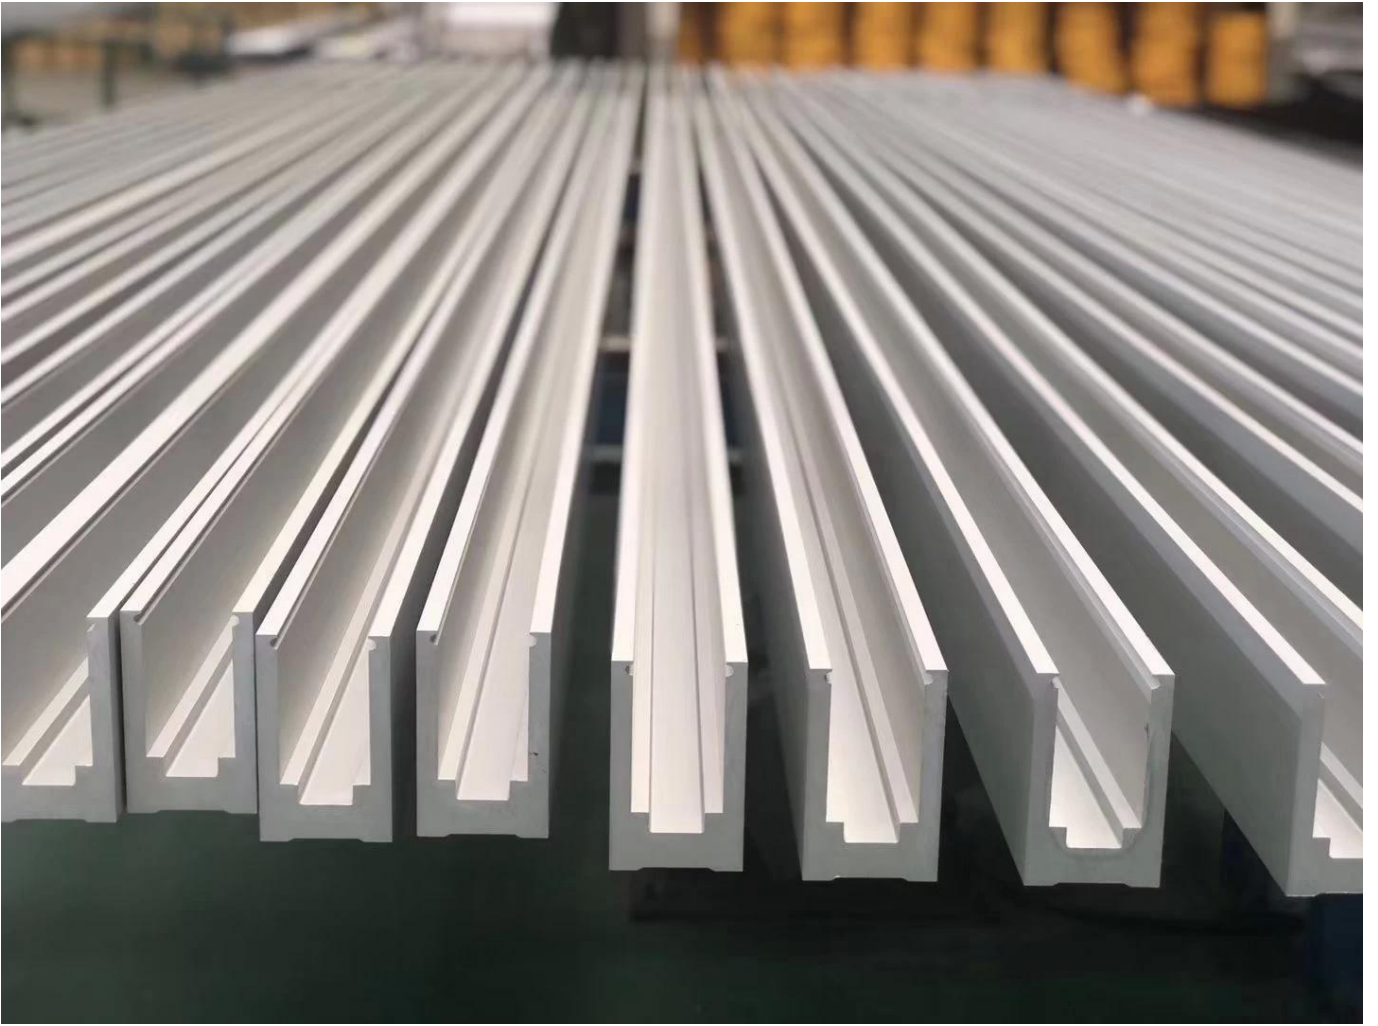

Alumiinin peruskanava: