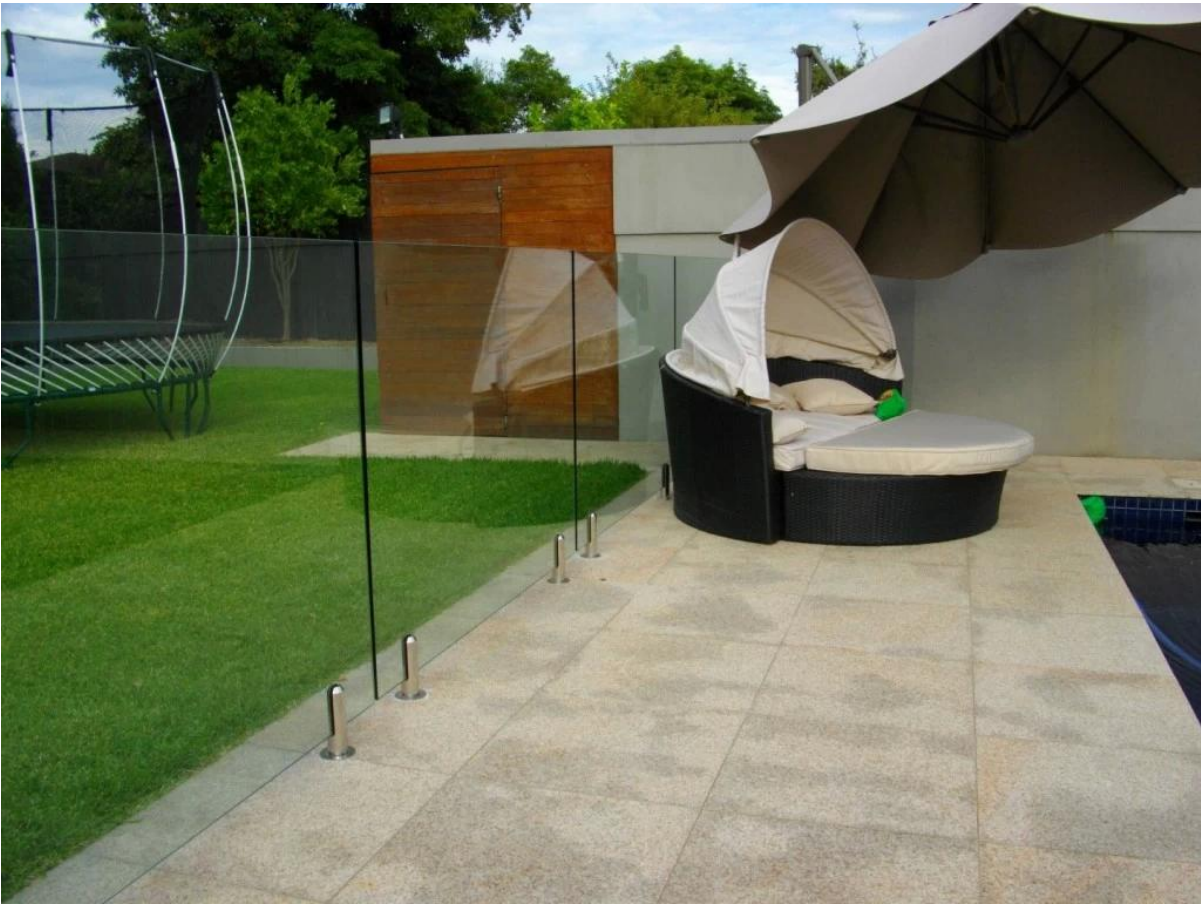

Mitat: Dia 50MM 285mm korkealla

RCM

Mirror

Satin

Jotkut Project Case Picture Näytä:

Lasikulun pakkaus

1. kukin muovi- tai vaahtokassi;
- 2, jokainen sopiva valkoinen laatikko;
- 3, kartonkipakkaus

Glass Spigot Aiheeseen lisävarusteet:
Lasin sarana ja salpa: