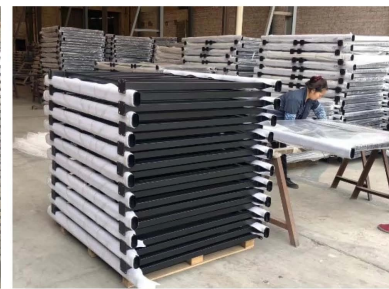

Ulkokäyttöinen mattamusta teräksinen kaidesarja kodin sisustamiseen, kaidesarjamme on edullinen ja laadukas, myös erittäin helppo asentaa.

Katso alta lisää kaidesarjamme teknisiä tietoja -

- Materiaali - Galvanoitu teräs / ALUMIINI
- Viimeistely- Mattamusta pulverimaalaus
- Kaiteen korkeus 1000-1200mm
- Mitat (tavallinen) - päätolppa 40*40mm, yläkaide 80*40mm, keskitanko 32*32mm; pystytolppa 12*12mm

Galvanized Steel Railings

More sizes available-

Item	Specs.	Shape	Remark	Item	Specs.	Shape	Remark	Item	Specs. (mm)	Shape	Remark
Handrail (mm)	80x40		optional	Main Post	40x40 50x50		optional	Connector (middle/bottom rail to post)	32x32 40x40 40x30 50x50		optional
	60x30			Middle/Bottom rail	32x32 35x35 40x40 45x45			water-proof sleeves (for small vertical post)	19x19 16x16 22x22 25x25		
	70x30				40x30				25x12 28x20		
	93x45			Small vertical post	19x19 16x16 22x22 25x25			Rivet screw	M6x15		
	80x40				25x12			corner connector (handrail to handrail to post)	80x40/40		
	80x40				28x20			T shape connector	80x40/40		
	60x40				25x18			post to handrail connector	80x40		
	60x60				Φ22			Handrail connection cover	80x40		
	50x50			Middle/Bottom slot rail	32x32 35x35			Main post base plate	40x40		
	60x40				40x30			Main post base cover	40x40		
								handrail cap	80x40		

Project photos-