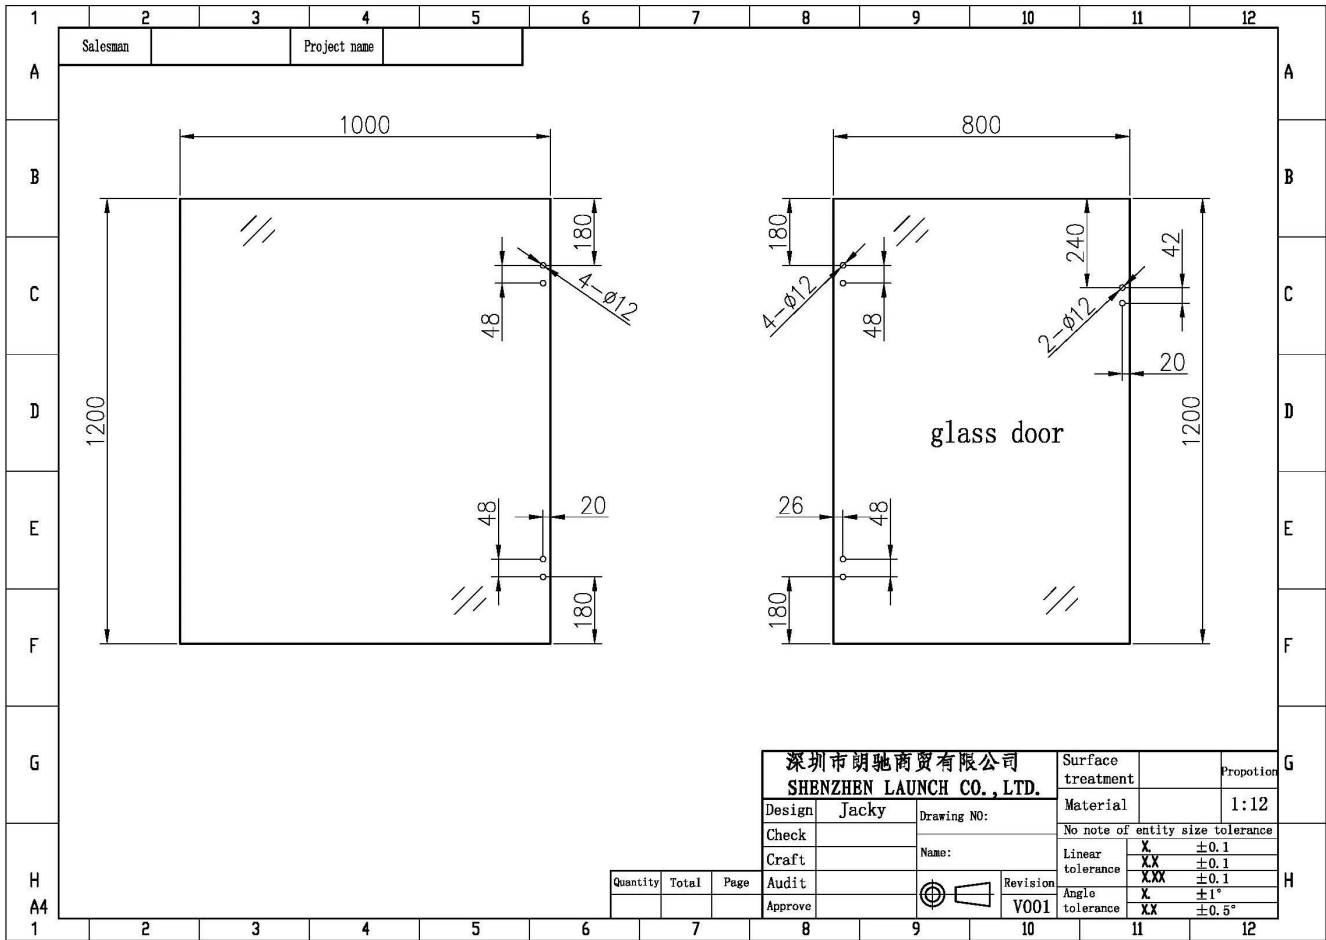

Lasisaranan levitys: