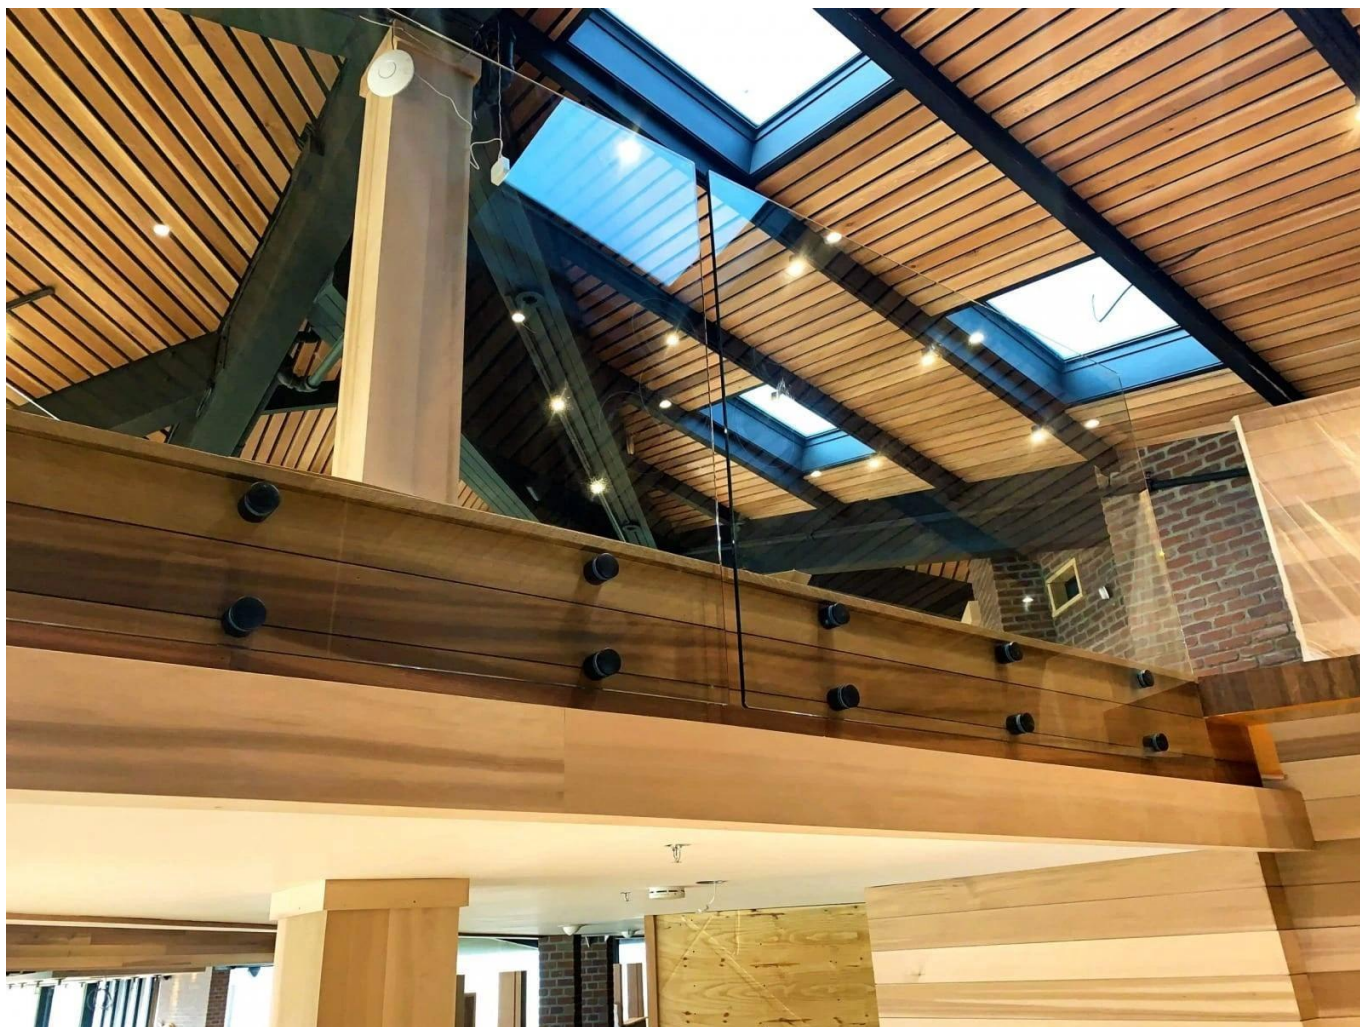

Lisäksi meidän **Lasikaide profileissa** Alue, Kebil tarjoaa myös erilaisia lasikaiteita Mukautettu tarpeisiisiKohta vahvistaminen, puristus-, sivuprofilili vahvistamisesta, kehystetty kummallakin puolella, viestit, jne ...